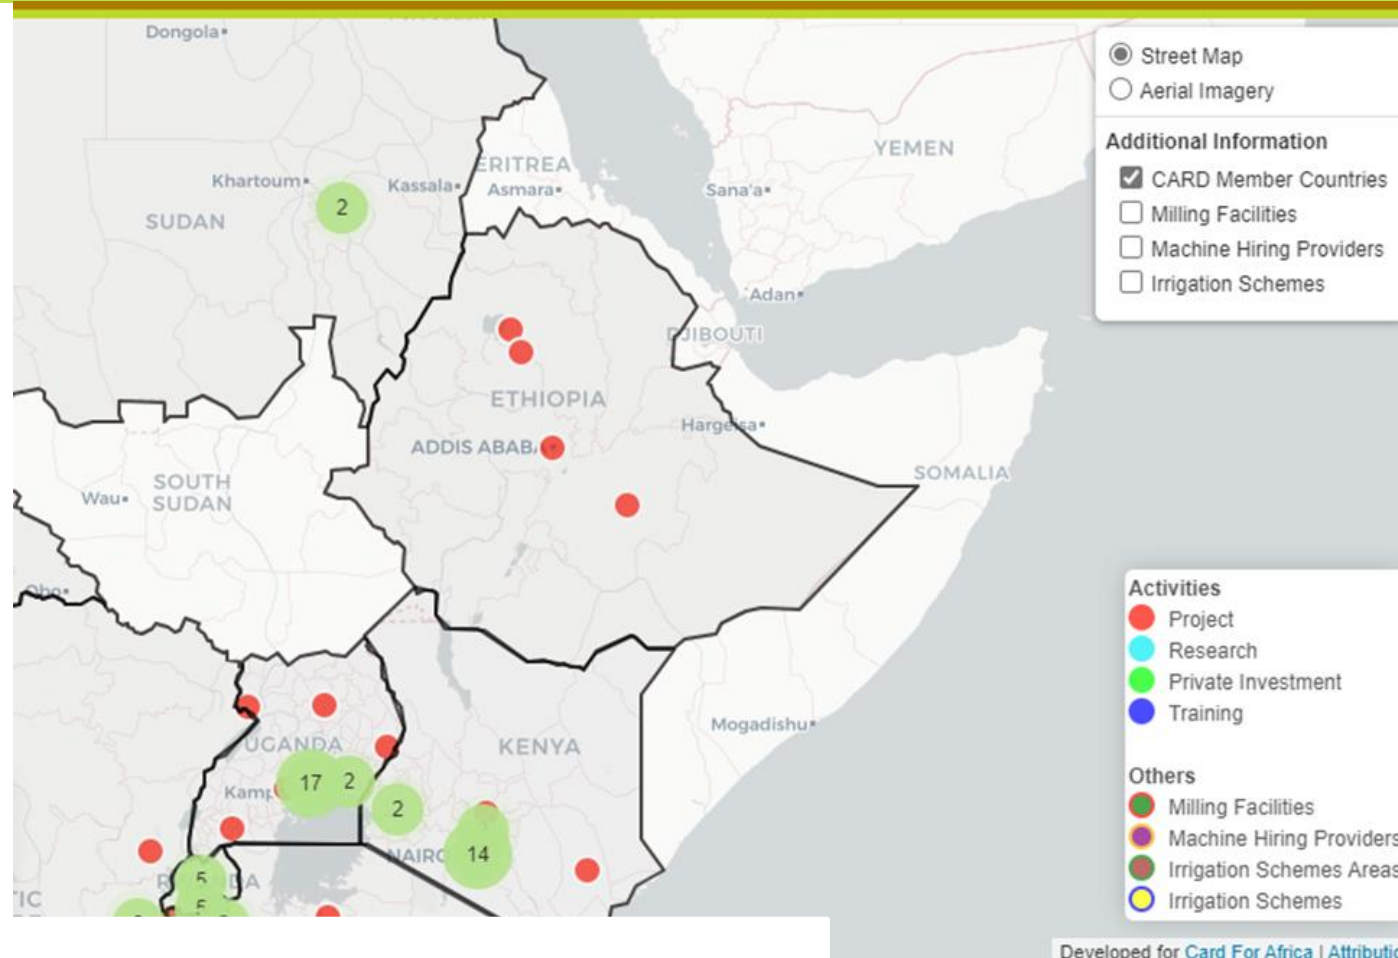

POINT N° 4 DE L'ORDRE DU JOUR COORDINATION PAR L'INITIATIVE CARD

CARD

COALITION for AFRICAN
RICE DEVELOPMENT

Information : Base de coordination

CARD Web site
Geo Portal

Plus d'informations Par exemple, les Etudes de la JICA

Le site web de la CARD comme portail Rice

- Veuillez utiliser le site web de la CARD comme portail d'information sur le riz africain.
- Aidez-nous à mettre le site à jour
 - NRDS Annual Rice Sector Review
 - Development partners

CARD

COALITION for AFRICAN
RICE DEVELOPMENT

Introduction of South-south cooperation partners

6 SSC partners

Brazil

Egypt

Indonesia

Philippines

Thailand

Vietnam

CARD

COALITION for AFRICAN
RICE DEVELOPMENT

Introduction of South-south cooperation partners

Brazil

Dr. Elcio Perpétuo Guimarães

Director General,
Embrapa Rice and Beans Research Center