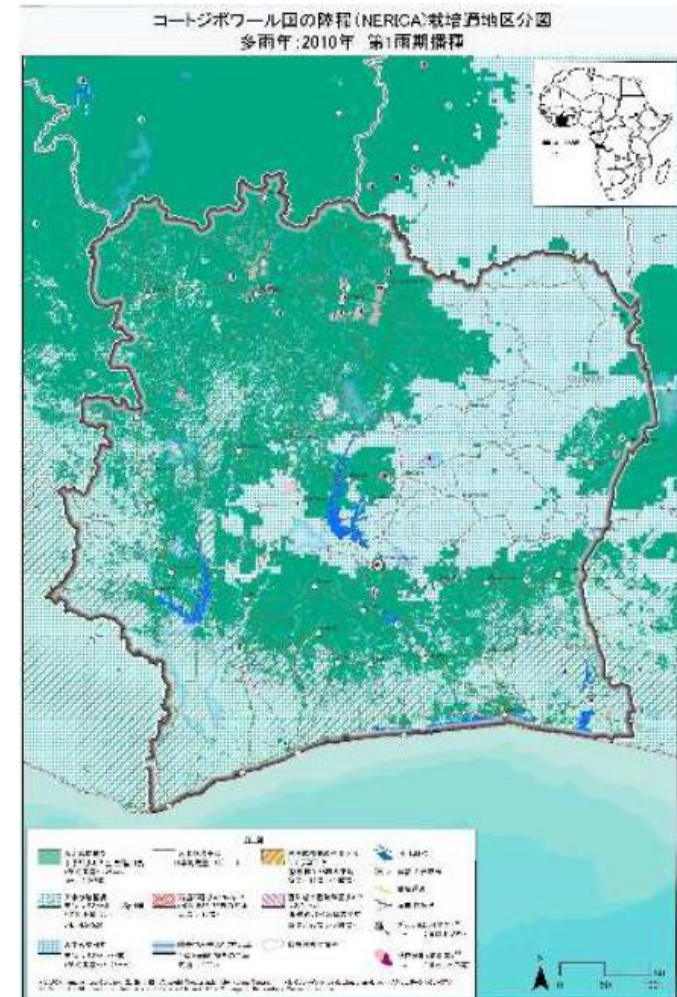

POINT N° 4 DE L'ORDRE DU JOUR COORDINATION PAR L'INITIATIVE CARD

CARD

COALITION for AFRICAN
RICE DEVELOPMENT

Information : Base de coordination

CARD Web site
Geo Portal

Plus d'informations Par exemple, les Etudes de la JICA

Le site web de la CARD comme portail Rice

- Veuillez utiliser le site web de la CARD comme portail d'information sur le riz africain.
- Aidez-nous à mettre le site à jour
 - NRDS Annual Rice Sector Review
 - Development partners