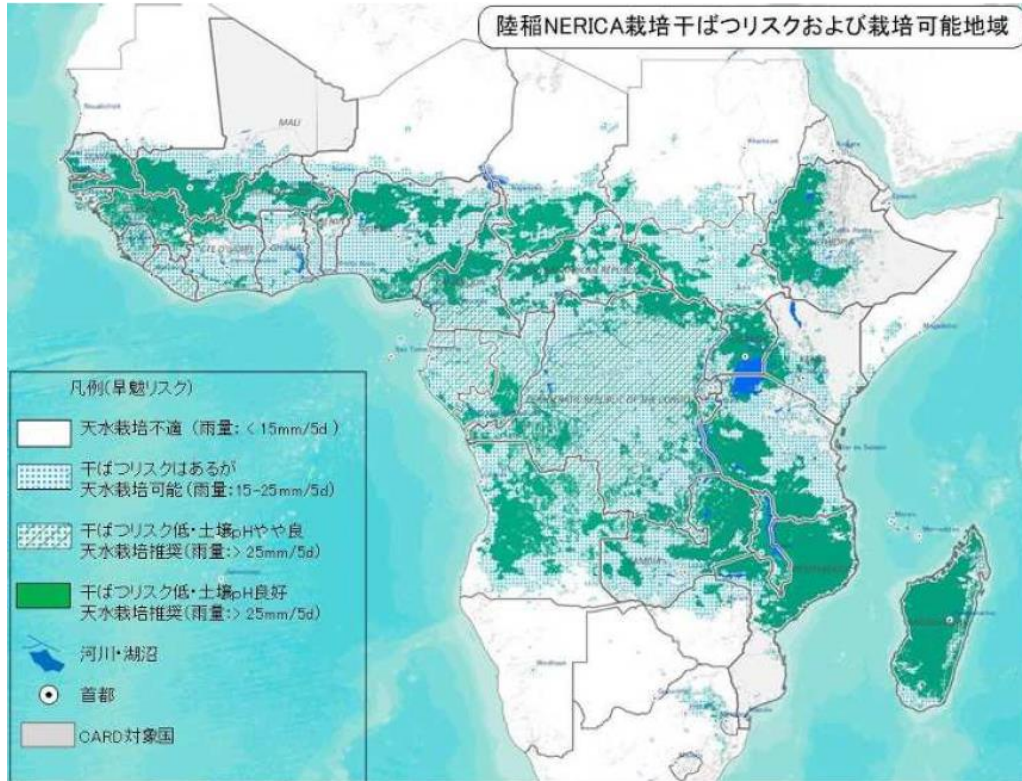

POINT N° 4 DE L'ORDRE DU JOUR COORDINATION PAR L'INITIATIVE CARD

CARD

COALITION for AFRICAN
RICE DEVELOPMENT

Information : Base de coordination

CARD Web site
Geo Portal

Plus d'informations Par exemple, les Etudes de la JICA

Le site web de la CARD comme portail Rice

- Veuillez utiliser le site web de la CARD comme portail d'information sur le riz africain.
- Aidez-nous à mettre le site à jour
 - NRDS Annual Rice Sector Review
 - Development partners

CARD

COALITION for AFRICAN
RICE DEVELOPMENT

Introduction of South-south cooperation partners

6 SSC partners

Brazil

Egypt

Indonesia

Philippines