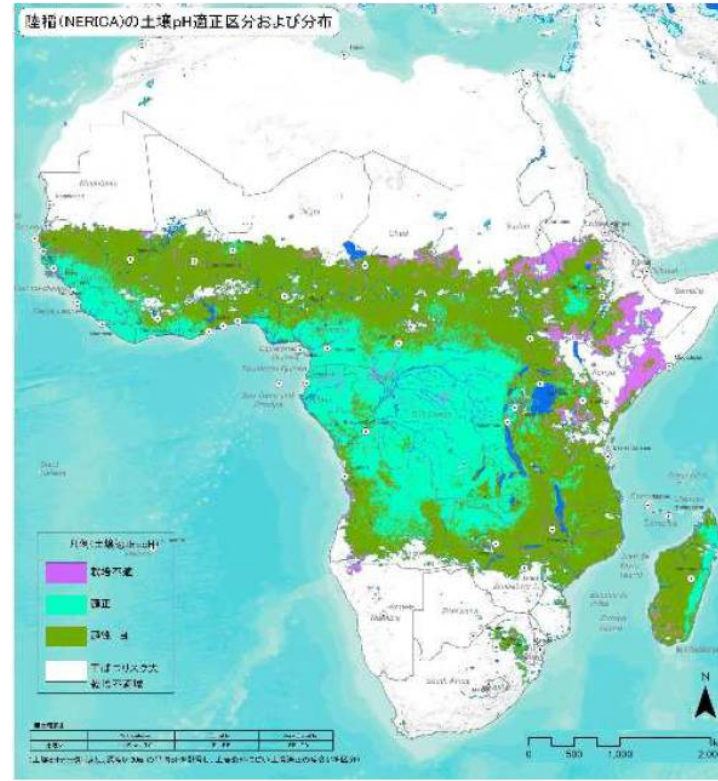

POINT N° 4 DE L'ORDRE DU JOUR COORDINATION PAR L'INITIATIVE CARD

CARD

COALITION for AFRICAN
RICE DEVELOPMENT

Information : Base de coordination

CARD Web site
Geo Portal

Plus d'informations Par exemple, les Etudes de la JICA

Le site web de la CARD comme portail Rice

- Veuillez utiliser le site web de la CARD comme portail d'information sur le riz africain.
- Aidez-nous à mettre le site à jour
 - NRDS Annual Rice Sector Review
 - Development partners