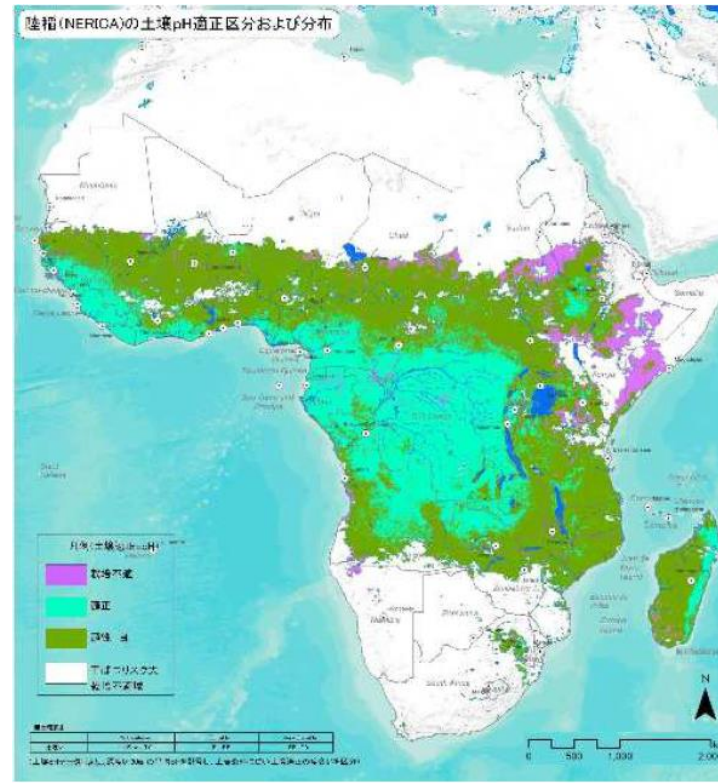

AGENDA 4

COORDENAÇÃO ATRAVÉS DA INICIATIVA CARD

CARD

COALITION for AFRICAN
RICE DEVELOPMENT

Information: Basis of Coordination

CARD Web site
Geo Portal

More information

For example, JICA Study

CARD

COALITION for AFRICAN
RICE DEVELOPMENT

CARD web site as Rice portal

- Utilizar o sítio Web do CARD como um portal de informação sobre o arroz em África
- Por favor, ajude a atualizar o sítio
 - NRDS Annual Rice Sector Review
 - Development partners