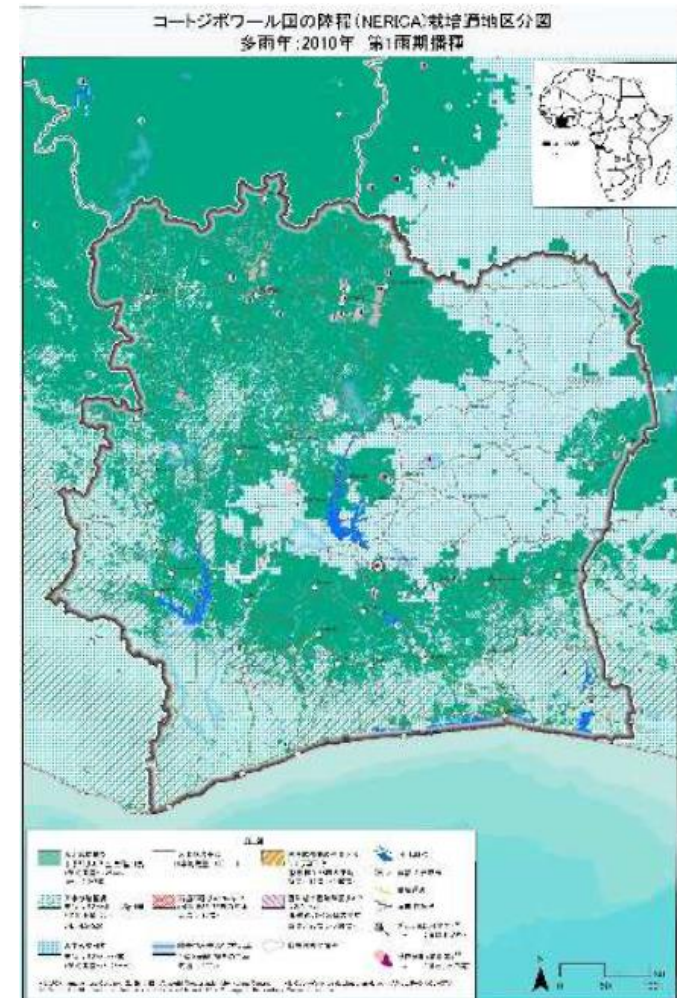

AGENDA 4

COORDENAÇÃO ATRAVÉS DA INICIATIVA CARD

CARD

COALITION for AFRICAN
RICE DEVELOPMENT

Information: Basis of Coordination

CARD Web site
Geo Portal

More information

For example, JICA Study

CARD

COALITION for AFRICAN
RICE DEVELOPMENT

CARD web site as Rice portal

- Utilizar o sítio Web do CARD como um portal de informação sobre o arroz em África
- Por favor, ajude a atualizar o sítio
 - NRDS Annual Rice Sector Review
 - Development partners