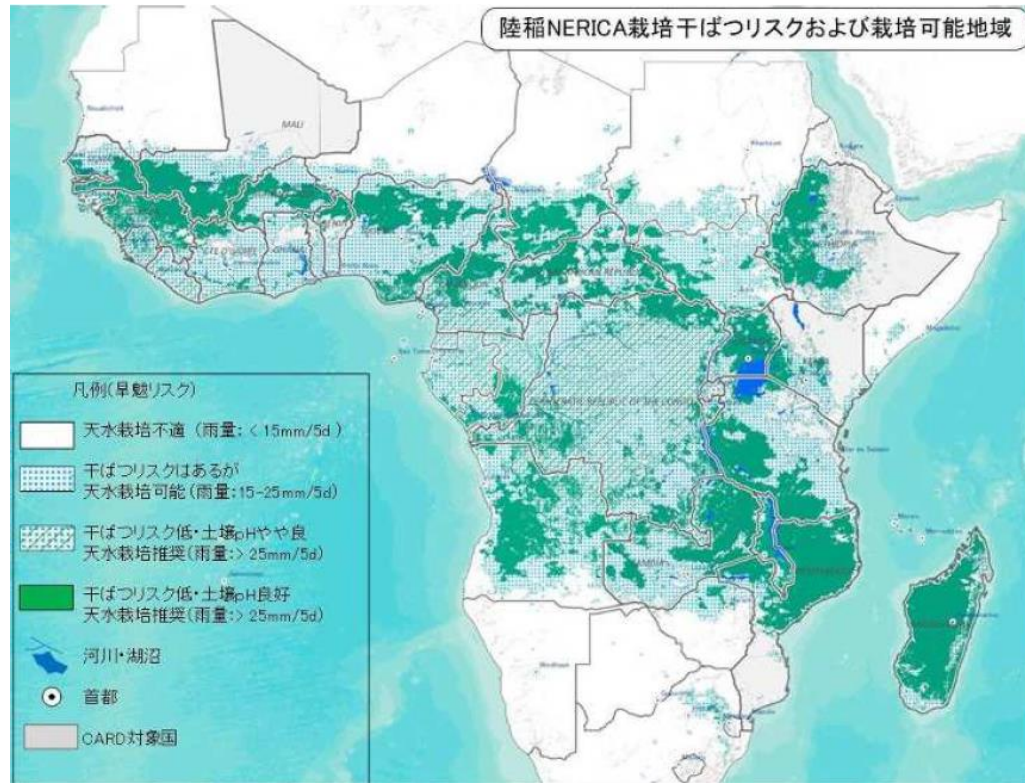

AGENDA 4

COORDENAÇÃO ATRAVÉS DA INICIATIVA CARD

CARD

COALITION for AFRICAN
RICE DEVELOPMENT

Information: Basis of Coordination

CARD Web site
Geo Portal

More information

For example, JICA Study

CARD

COALITION for AFRICAN
RICE DEVELOPMENT

CARD web site as Rice portal

- Utilizar o sítio Web do CARD como um portal de informação sobre o arroz em África
- Por favor, ajude a atualizar o sítio
 - NRDS Annual Rice Sector Review
 - Development partners