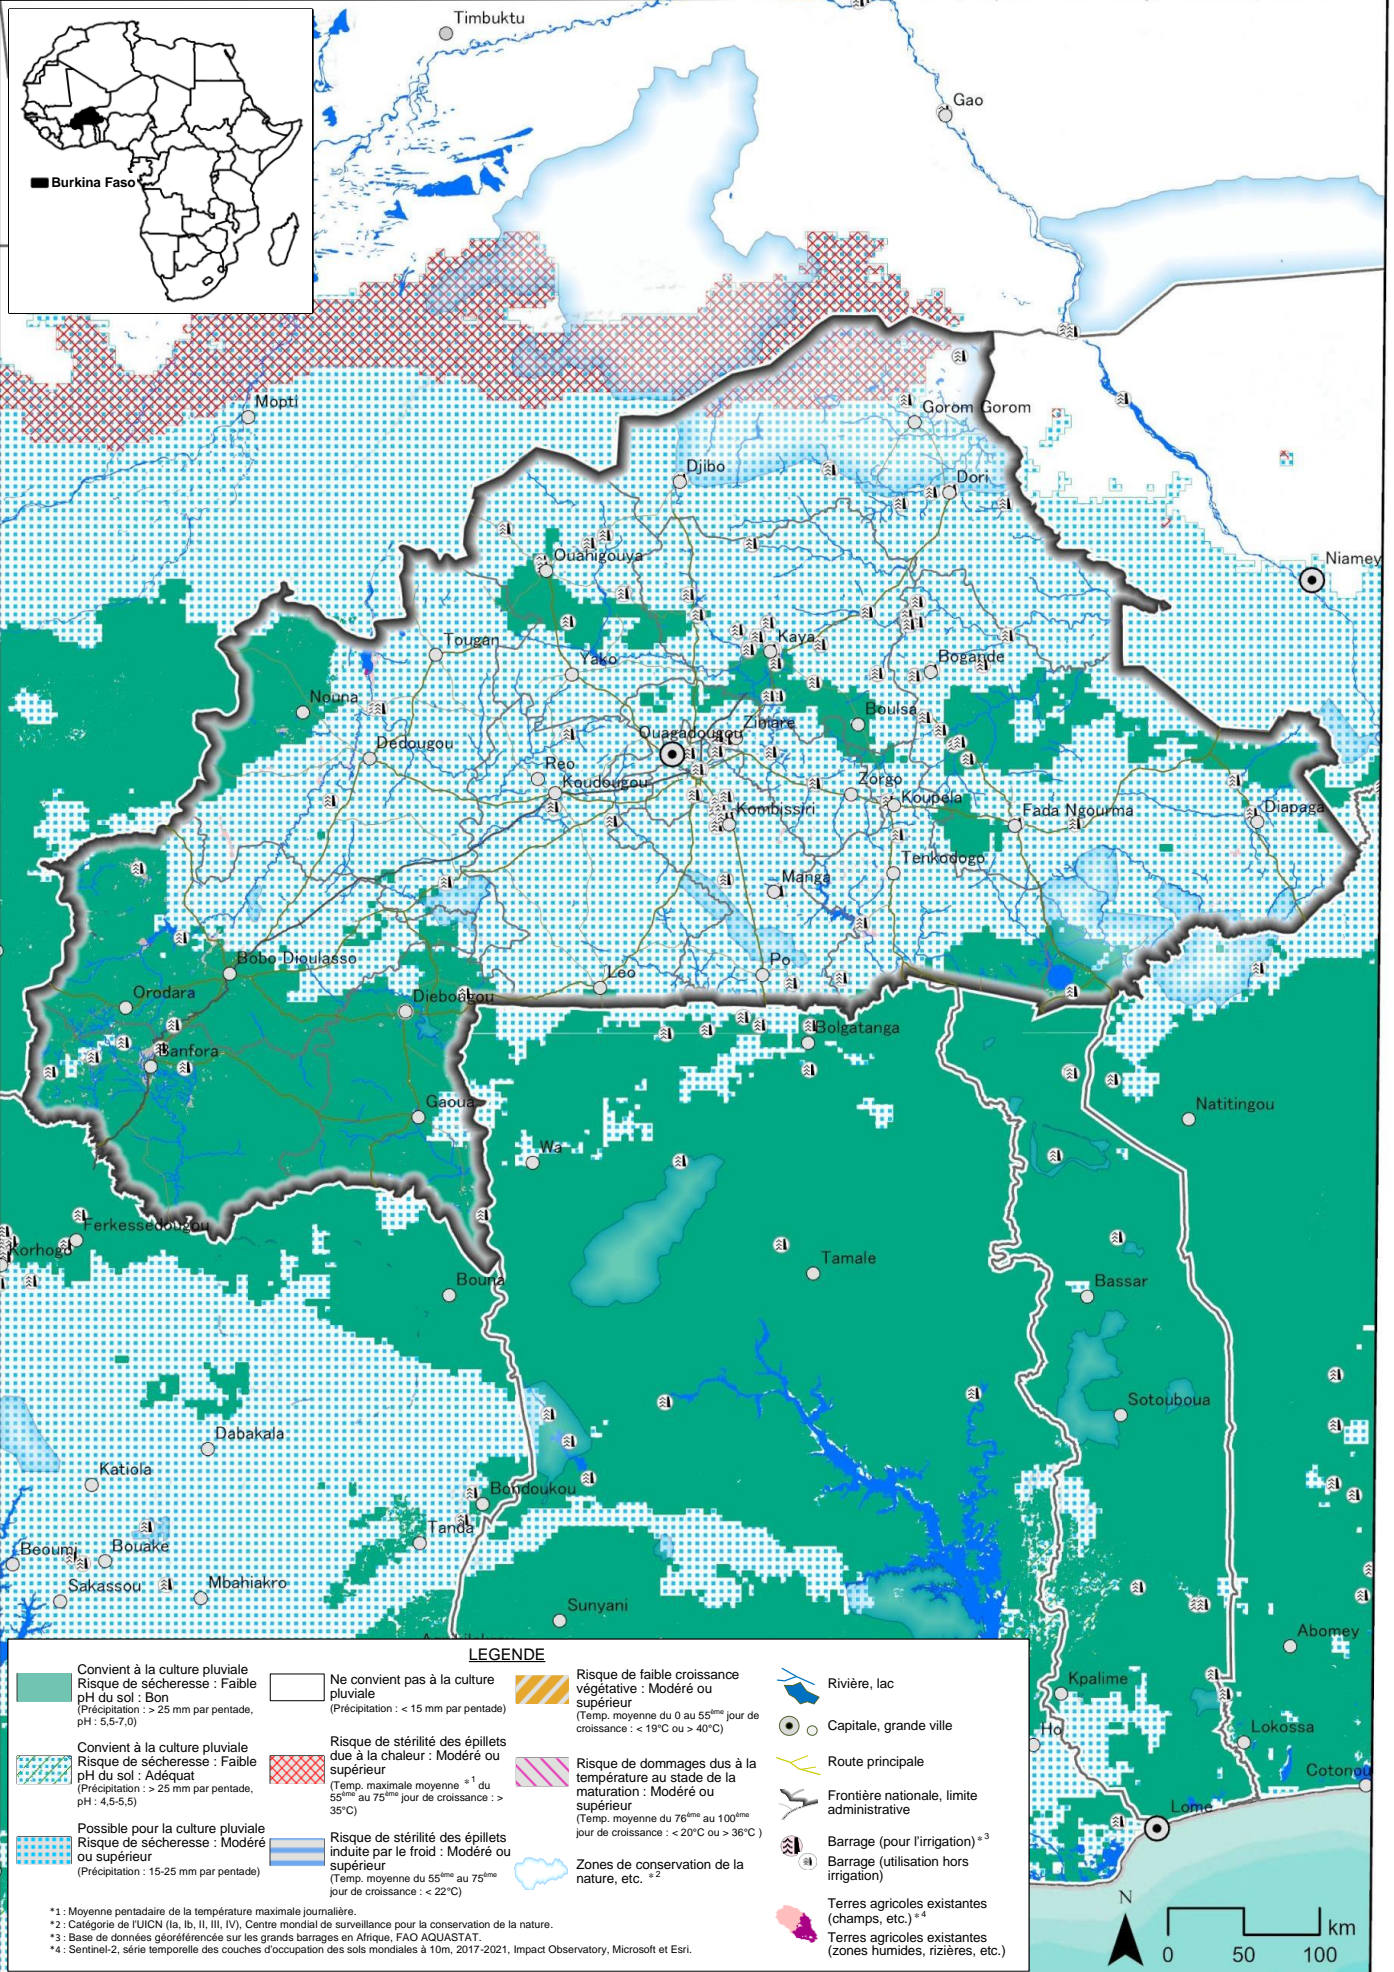

Carte des zones propices à la culture du riz pluvial (NERICA) au Burkina Faso

Année pluvieuse 2010 : semis de la première saison des pluies

Carte des zones propices à la culture du riz pluvial (NERICA) au Burkina Faso

Année pluvieuse 2010 : semis de la deuxième saison des pluies

Carte des zones propices à la culture du riz pluvial (NERICA) au Burkina Faso

Année de sécheresse 2011 : semis de la première saison des pluies

Carte des zones propices à la culture du riz pluvial (NERICA) au Burkina Faso

Année de sécheresse 2011 : semis de la deuxième saison des pluies