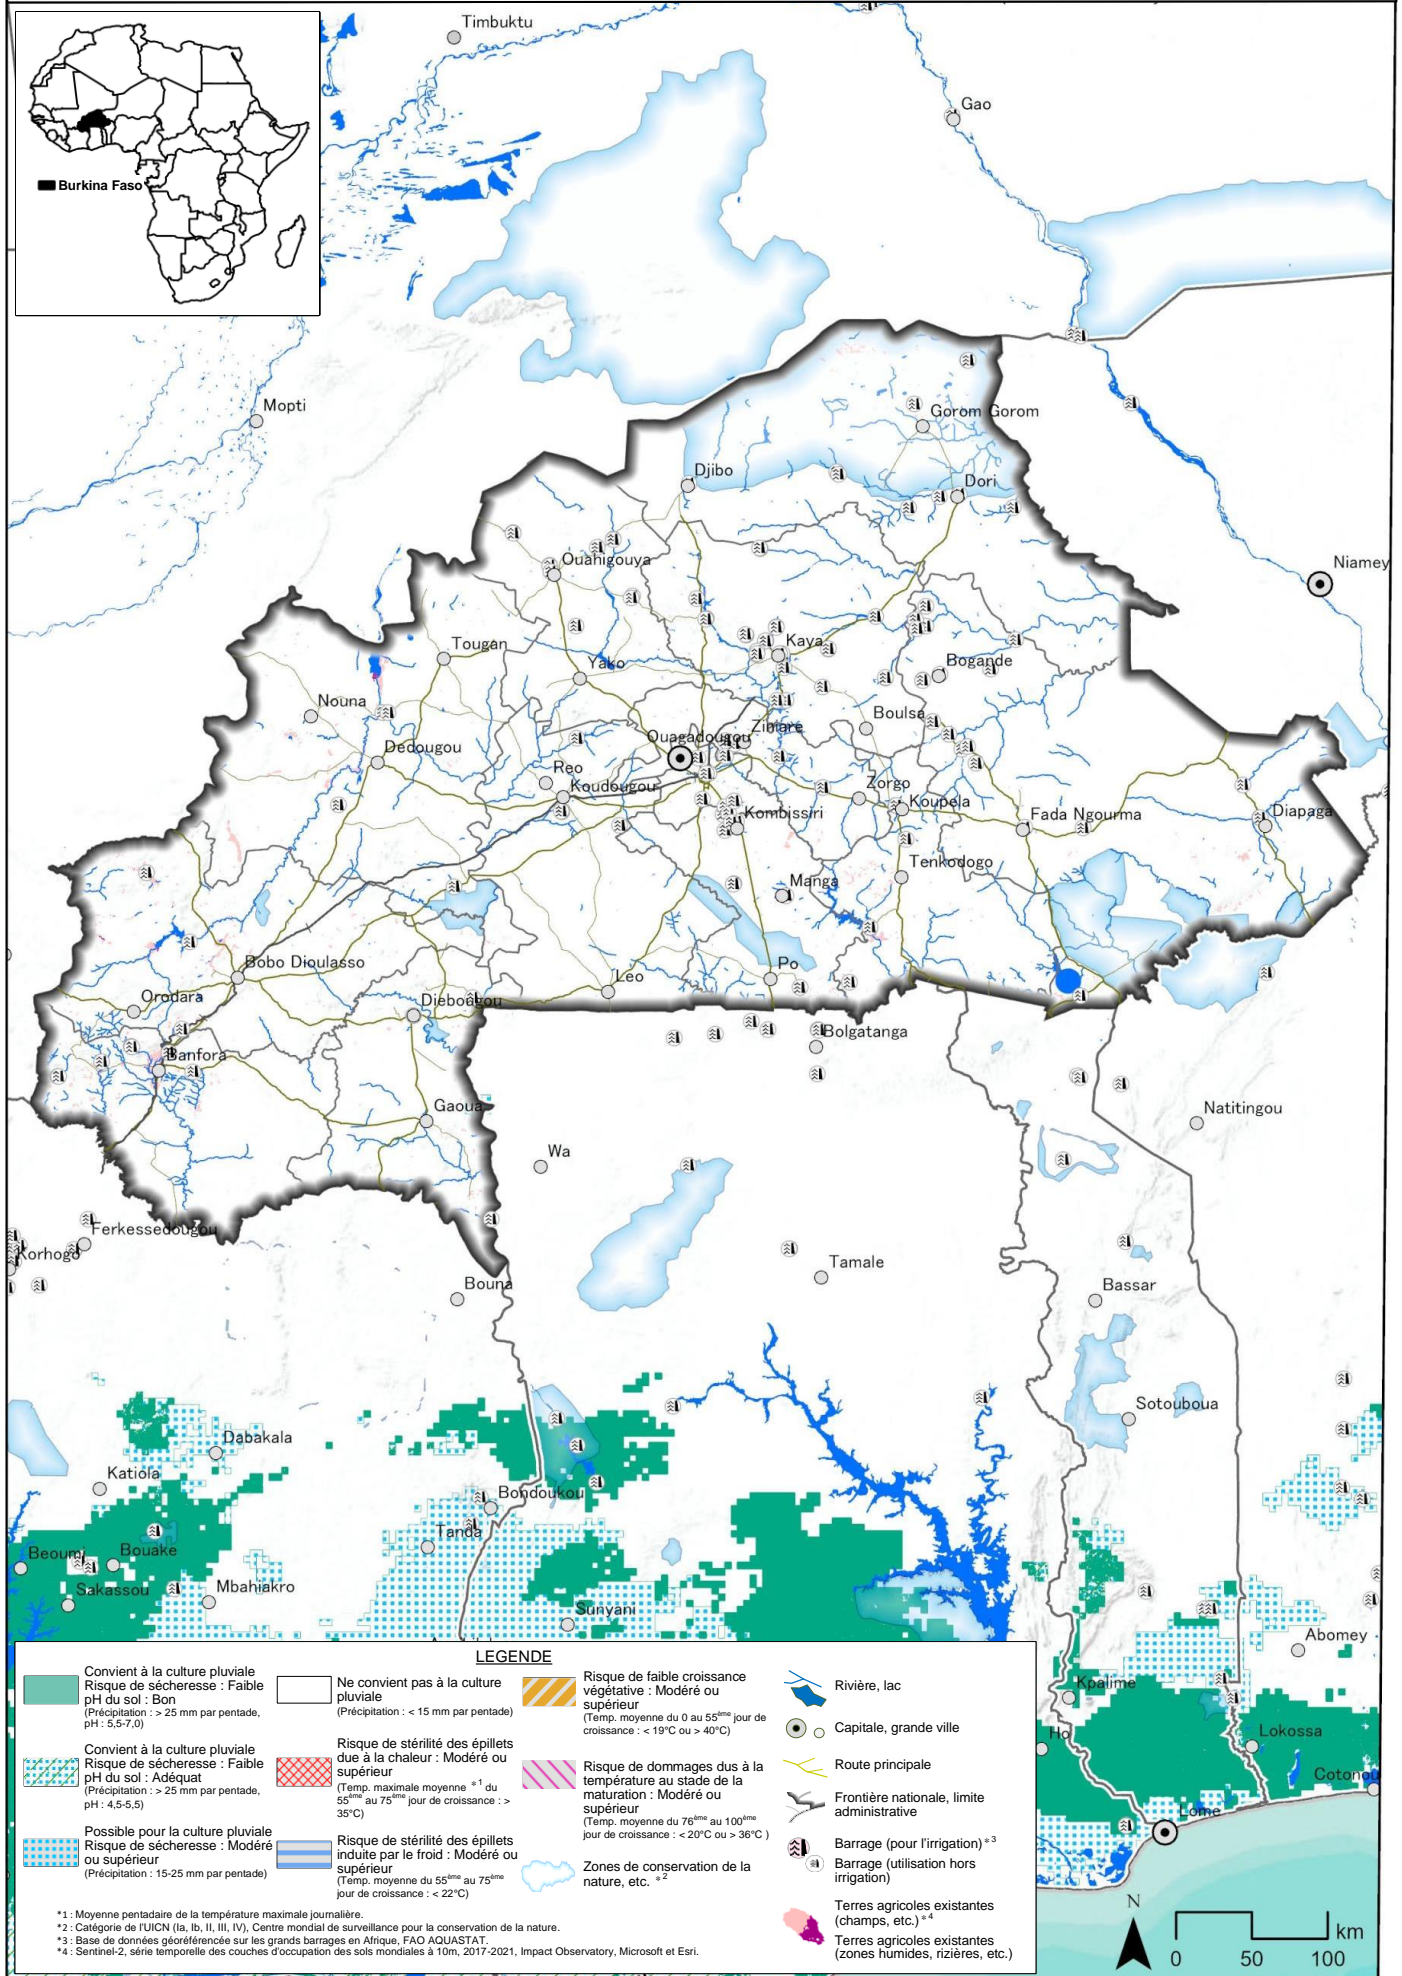

Carte des zones propices à la culture du riz pluvial (NERICA) au Burkina Faso

Année pluvieuse 2010 : semis de la première saison des pluies

Carte des zones propices à la culture du riz pluvial (NERICA) au Burkina Faso

Année pluvieuse 2010 : semis de la deuxième saison des pluies

Carte des zones propices à la culture du riz pluvial (NERICA) au Burkina Faso

Année de sécheresse 2011 : semis de la première saison des pluies

Carte des zones propices à la culture du riz pluvial (NERICA) au Burkina Faso

Année de sécheresse 2011 : semis de la deuxième saison des pluies