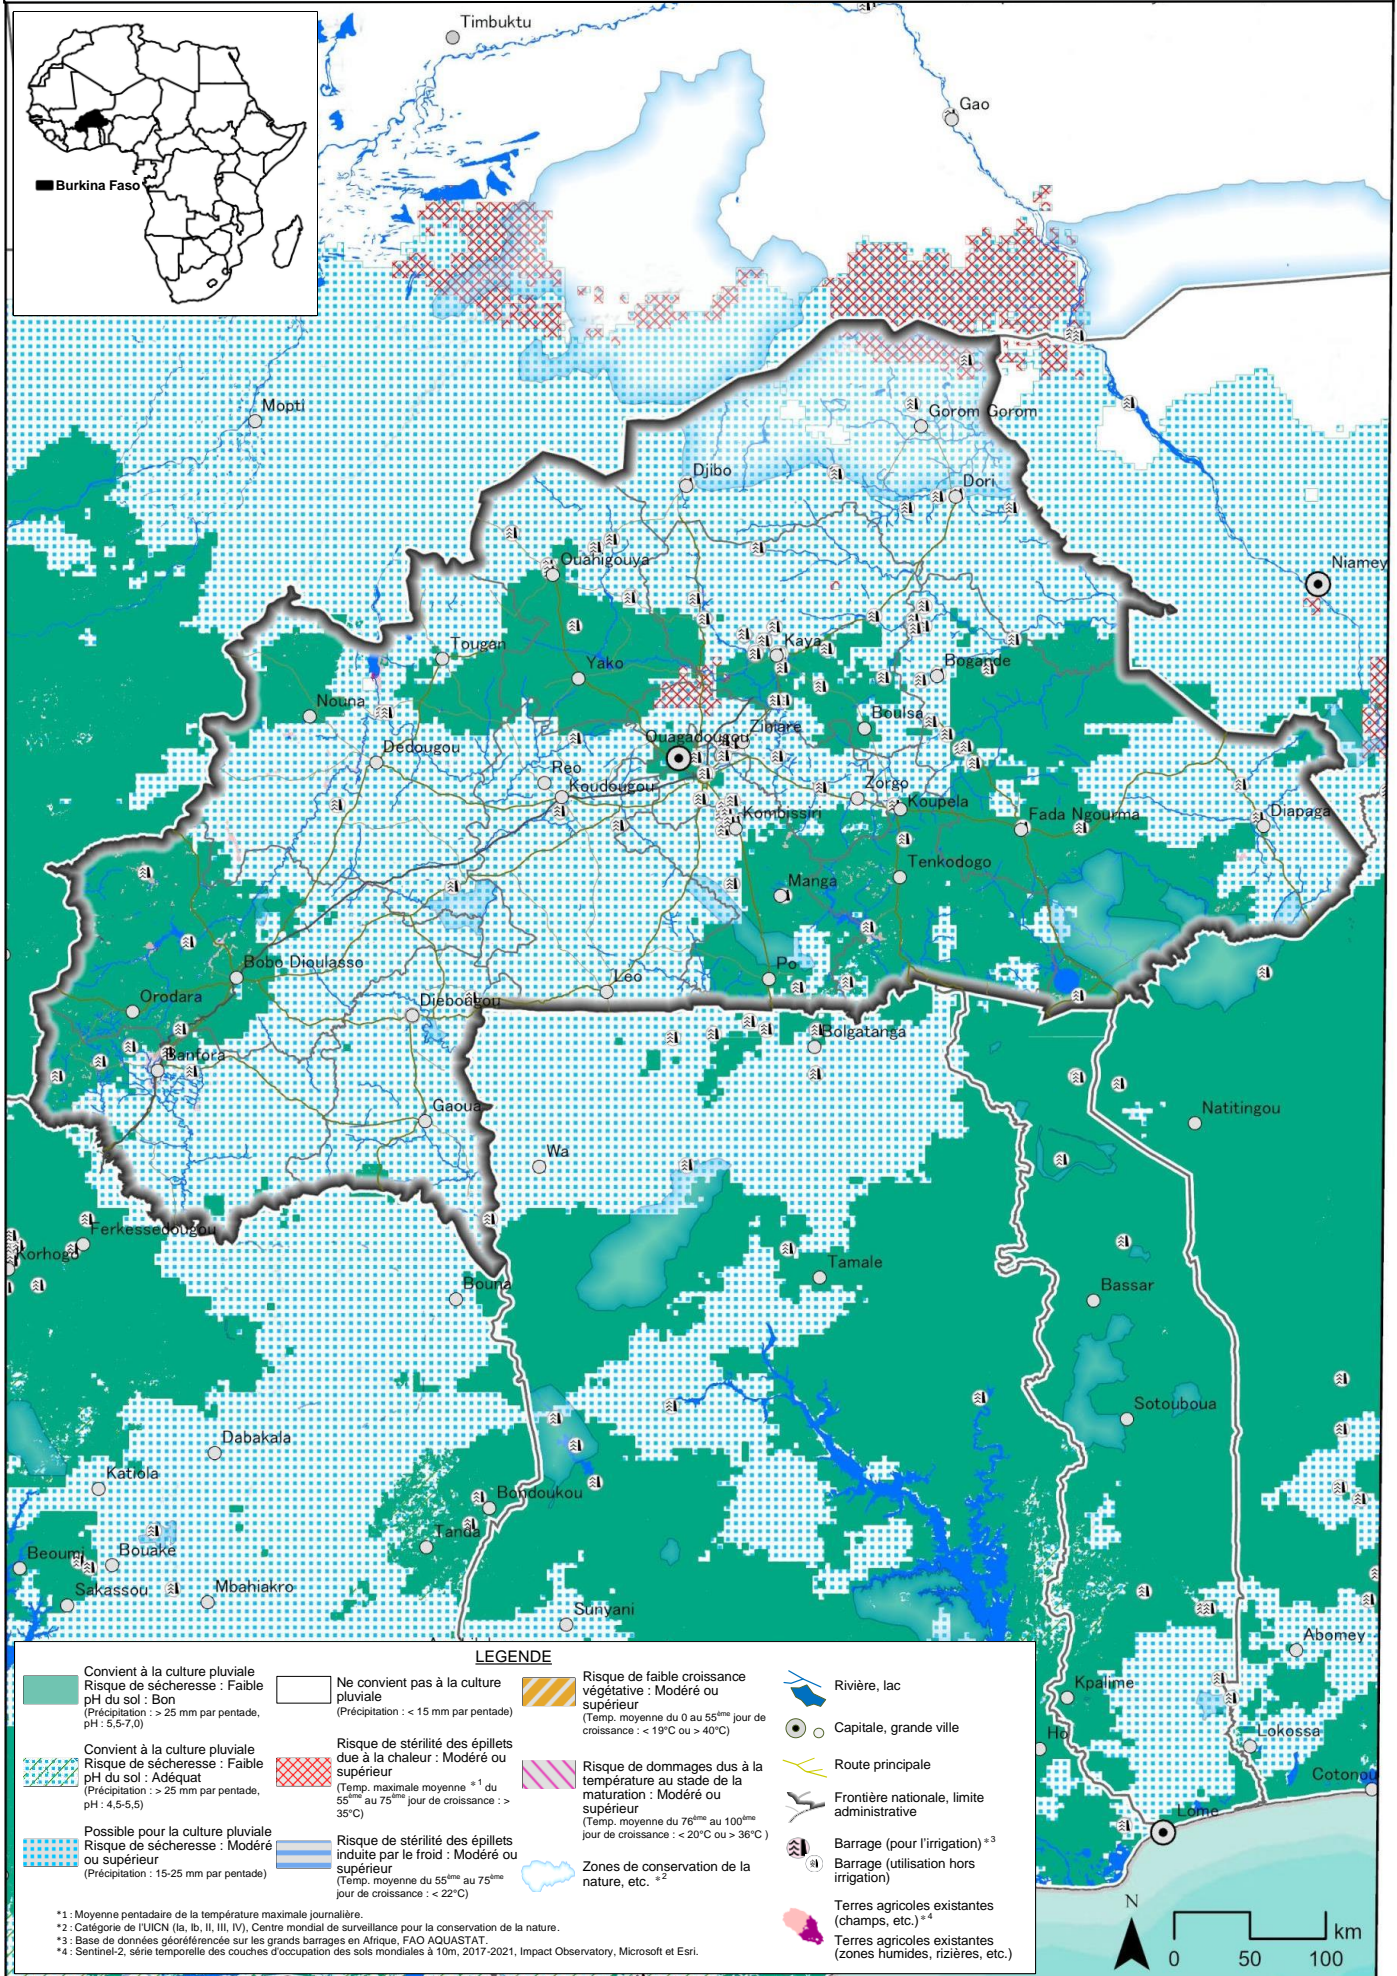

Carte des zones propices à la culture du riz pluvial (NERICA) au Burkina Faso

Année pluvieuse 2010 : semis de la première saison des pluies

Carte des zones propices à la culture du riz pluvial (NERICA) au Burkina Faso

Année pluvieuse 2010 : semis de la deuxième saison des pluies

Carte des zones propices à la culture du riz pluvial (NERICA) au Burkina Faso

Année de sécheresse 2011 : semis de la première saison des pluies

Carte des zones propices à la culture du riz pluvial (NERICA) au Burkina Faso

Année de sécheresse 2011 : semis de la deuxième saison des pluies