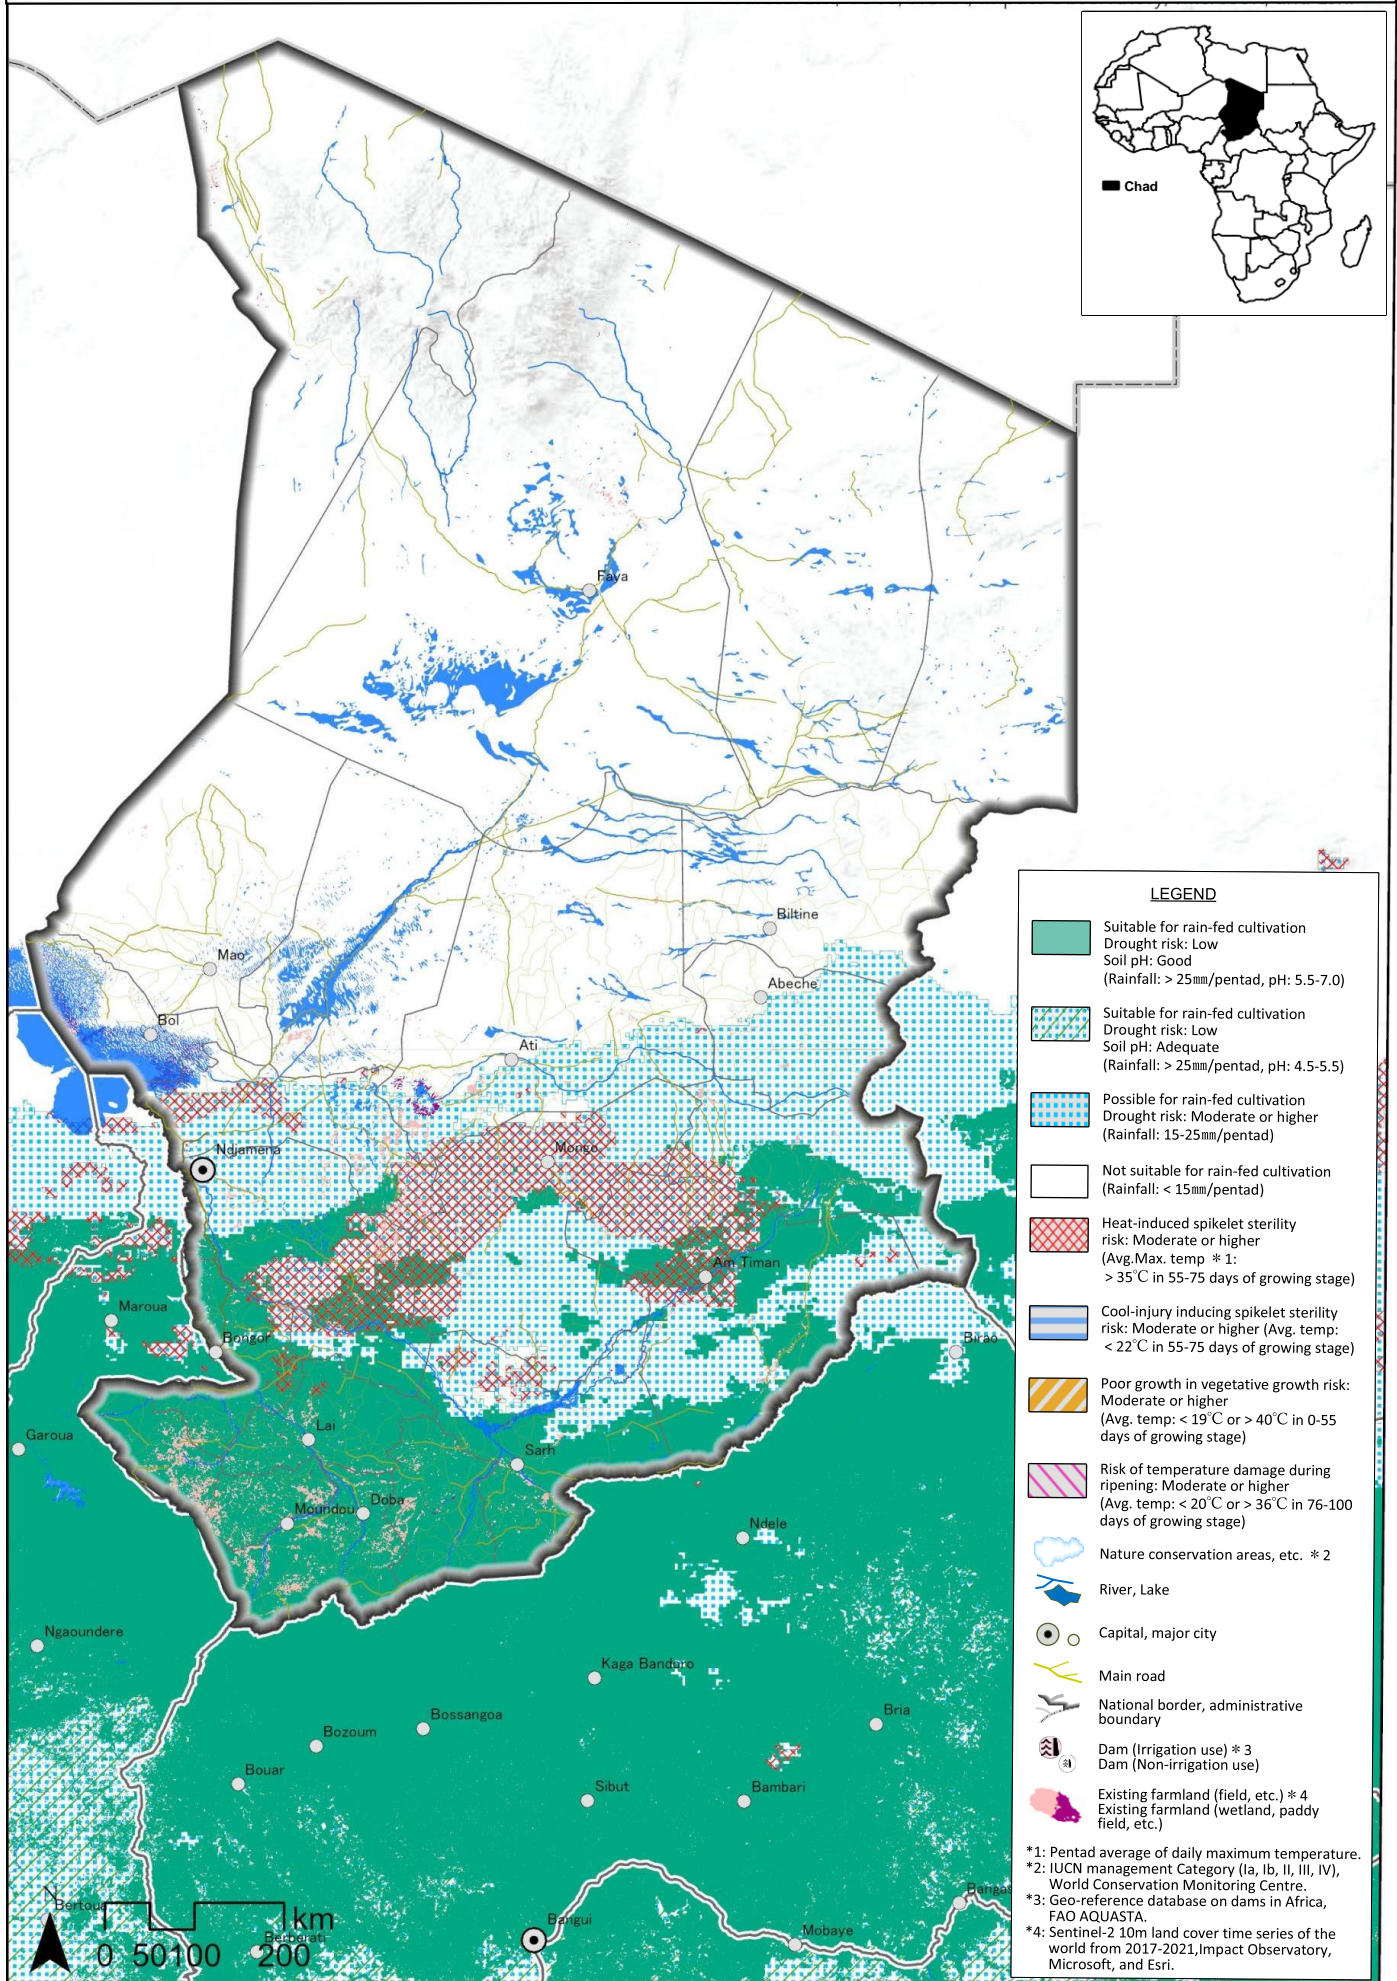

Carte des zones propices à la culture du riz pluvial (NERICA) au Tchad
Année pluvieuse 2006 : semis de la première saison des pluies

Carte des zones propices à la culture du riz pluvial (NERICA) au Tchad
Année pluvieuse 2006 : semis de la deuxième saison des pluies

Carte des zones propices à la culture du riz pluvial (NERICA) au Tchad
Année de sécheresse 2015 : semis de la première saison des pluies

Carte des zones propices à la culture du riz pluvial (NERICA) au Tchad
Année de sécheresse 2015 : semis de la deuxième saison des pluies