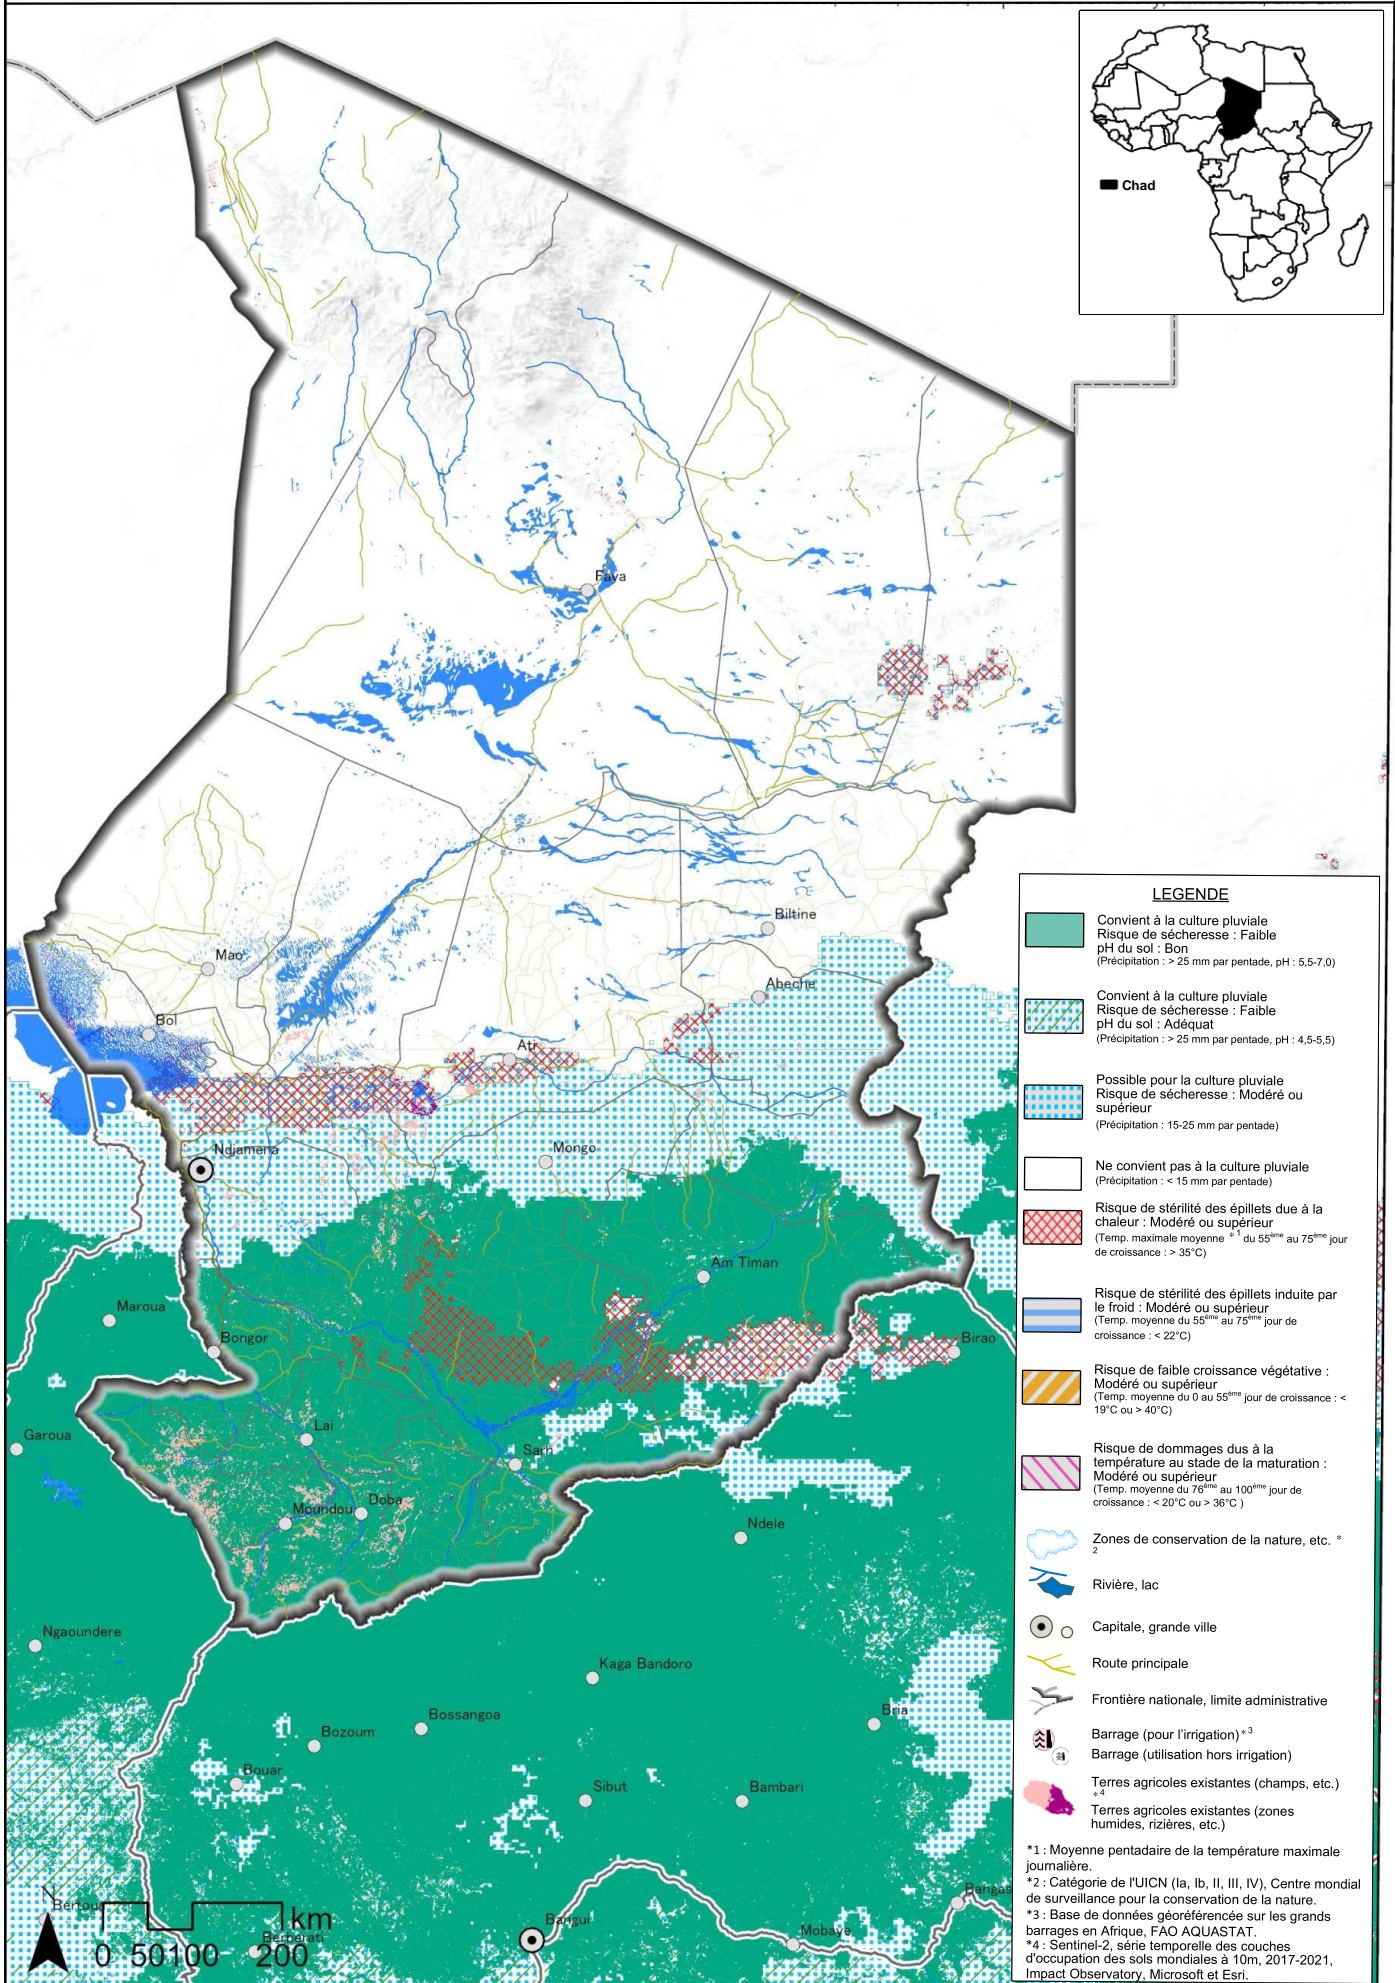

Carte des zones propices à la culture du riz pluvial (NERICA) au Tchad
Année pluvieuse 2006 : semis de la première saison des pluies

Carte des zones propices à la culture du riz pluvial (NERICA) au Tchad
Année pluvieuse 2006 : semis de la deuxième saison des pluies

Carte des zones propices à la culture du riz pluvial (NERICA) au Tchad
Année de sécheresse 2015 : semis de la première saison des pluies

Carte des zones propices à la culture du riz pluvial (NERICA) au Tchad
Année de sécheresse 2015 : semis de la deuxième saison des pluies