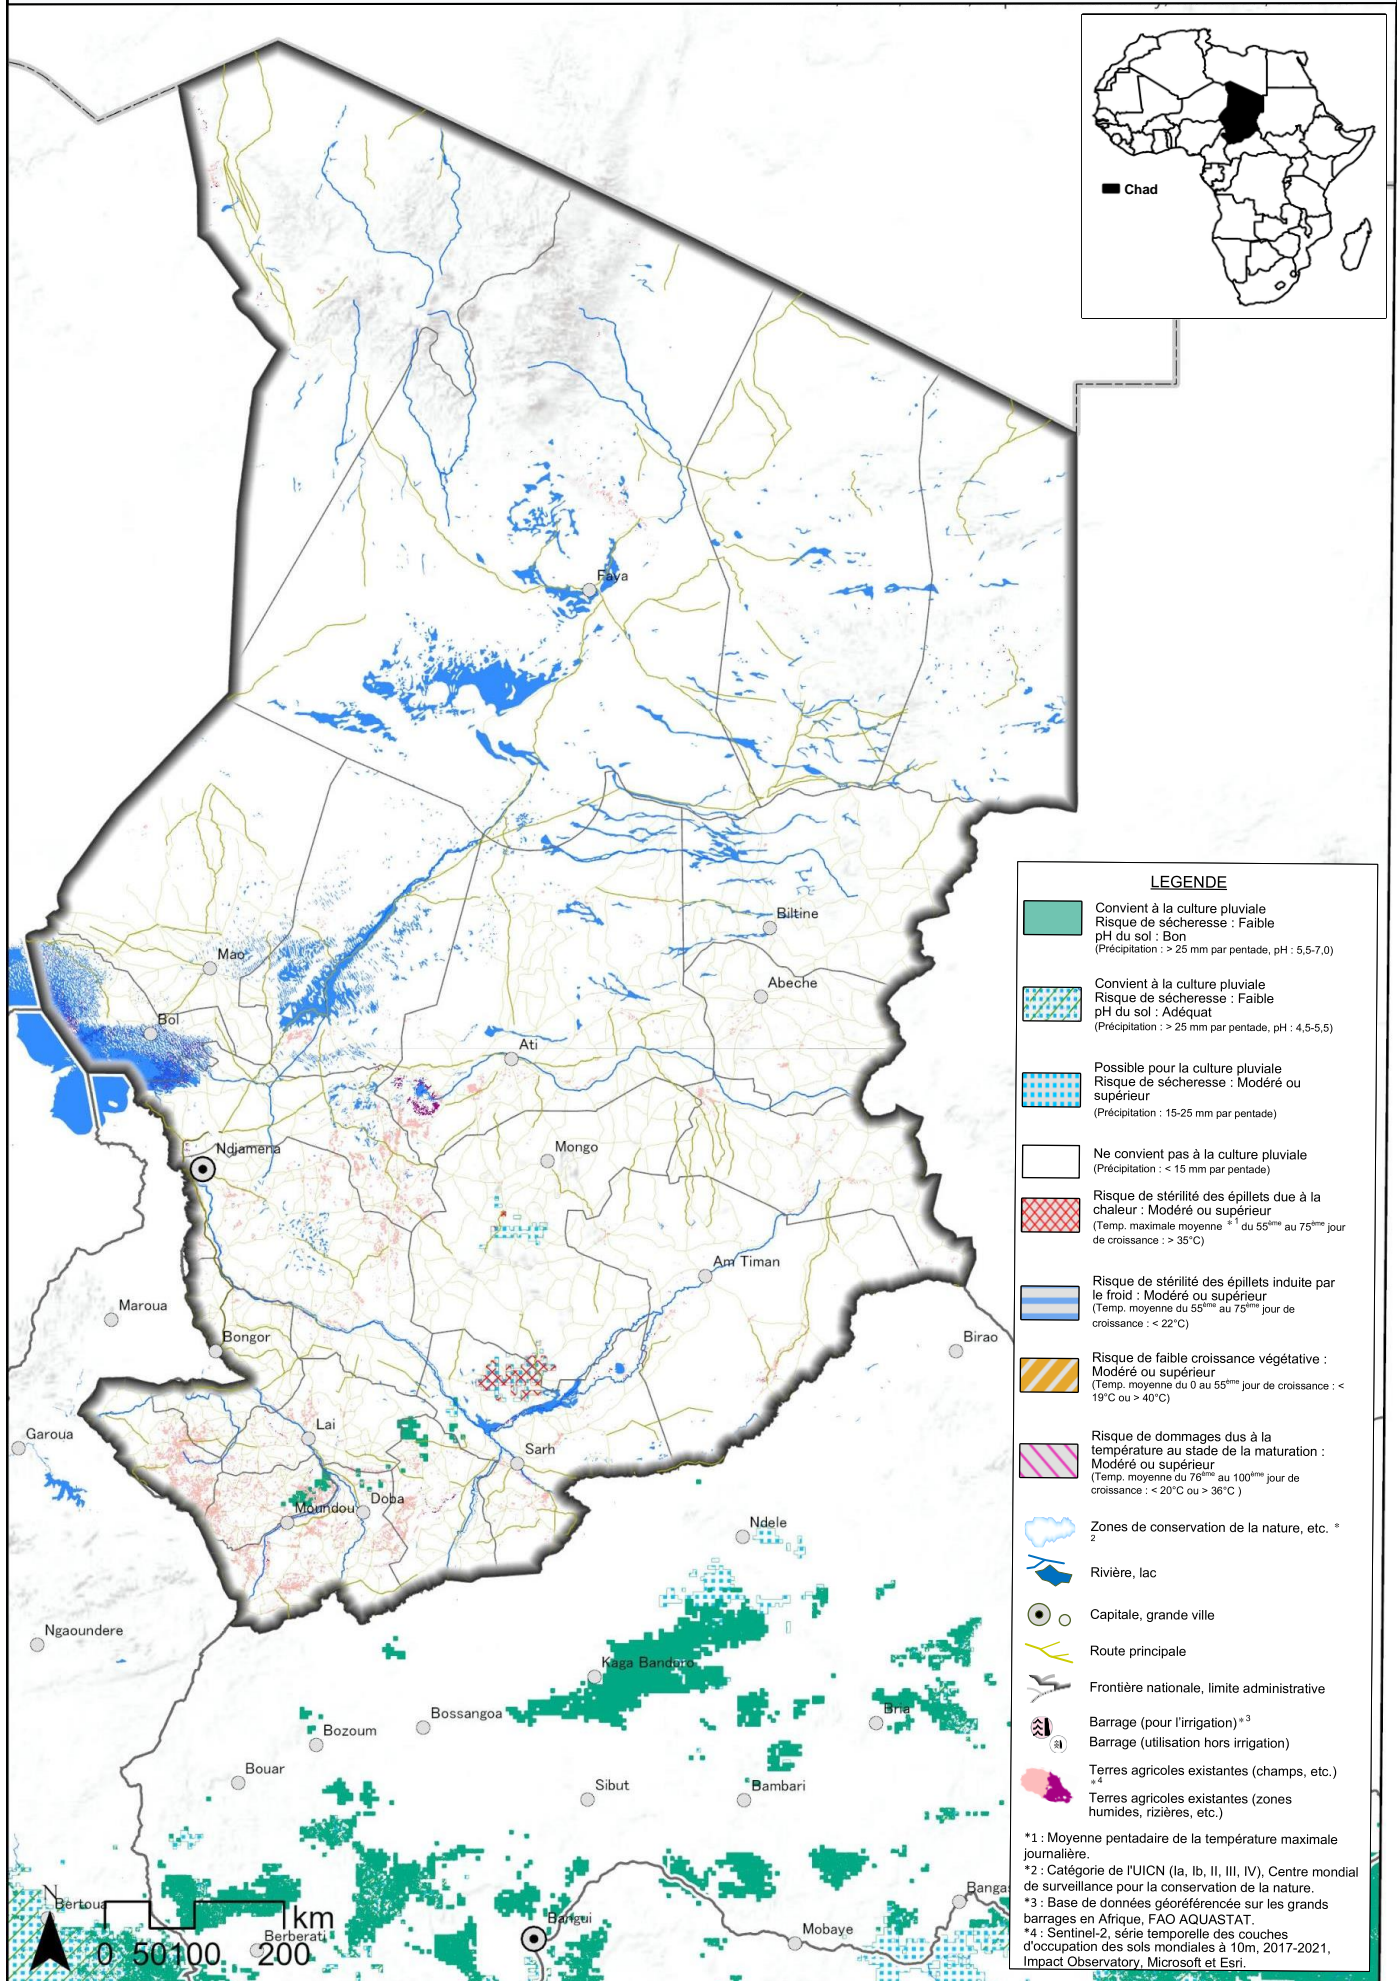

Carte des zones propices à la culture du riz pluvial (NERICA) au Tchad
Année pluvieuse 2006 : semis de la première saison des pluies

Carte des zones propices à la culture du riz pluvial (NERICA) au Tchad
Année pluvieuse 2006 : semis de la deuxième saison des pluies

Carte des zones propices à la culture du riz pluvial (NERICA) au Tchad
Année de sécheresse 2015 : semis de la première saison des pluies

Carte des zones propices à la culture du riz pluvial (NERICA) au Tchad
Année de sécheresse 2015 : semis de la deuxième saison des pluies