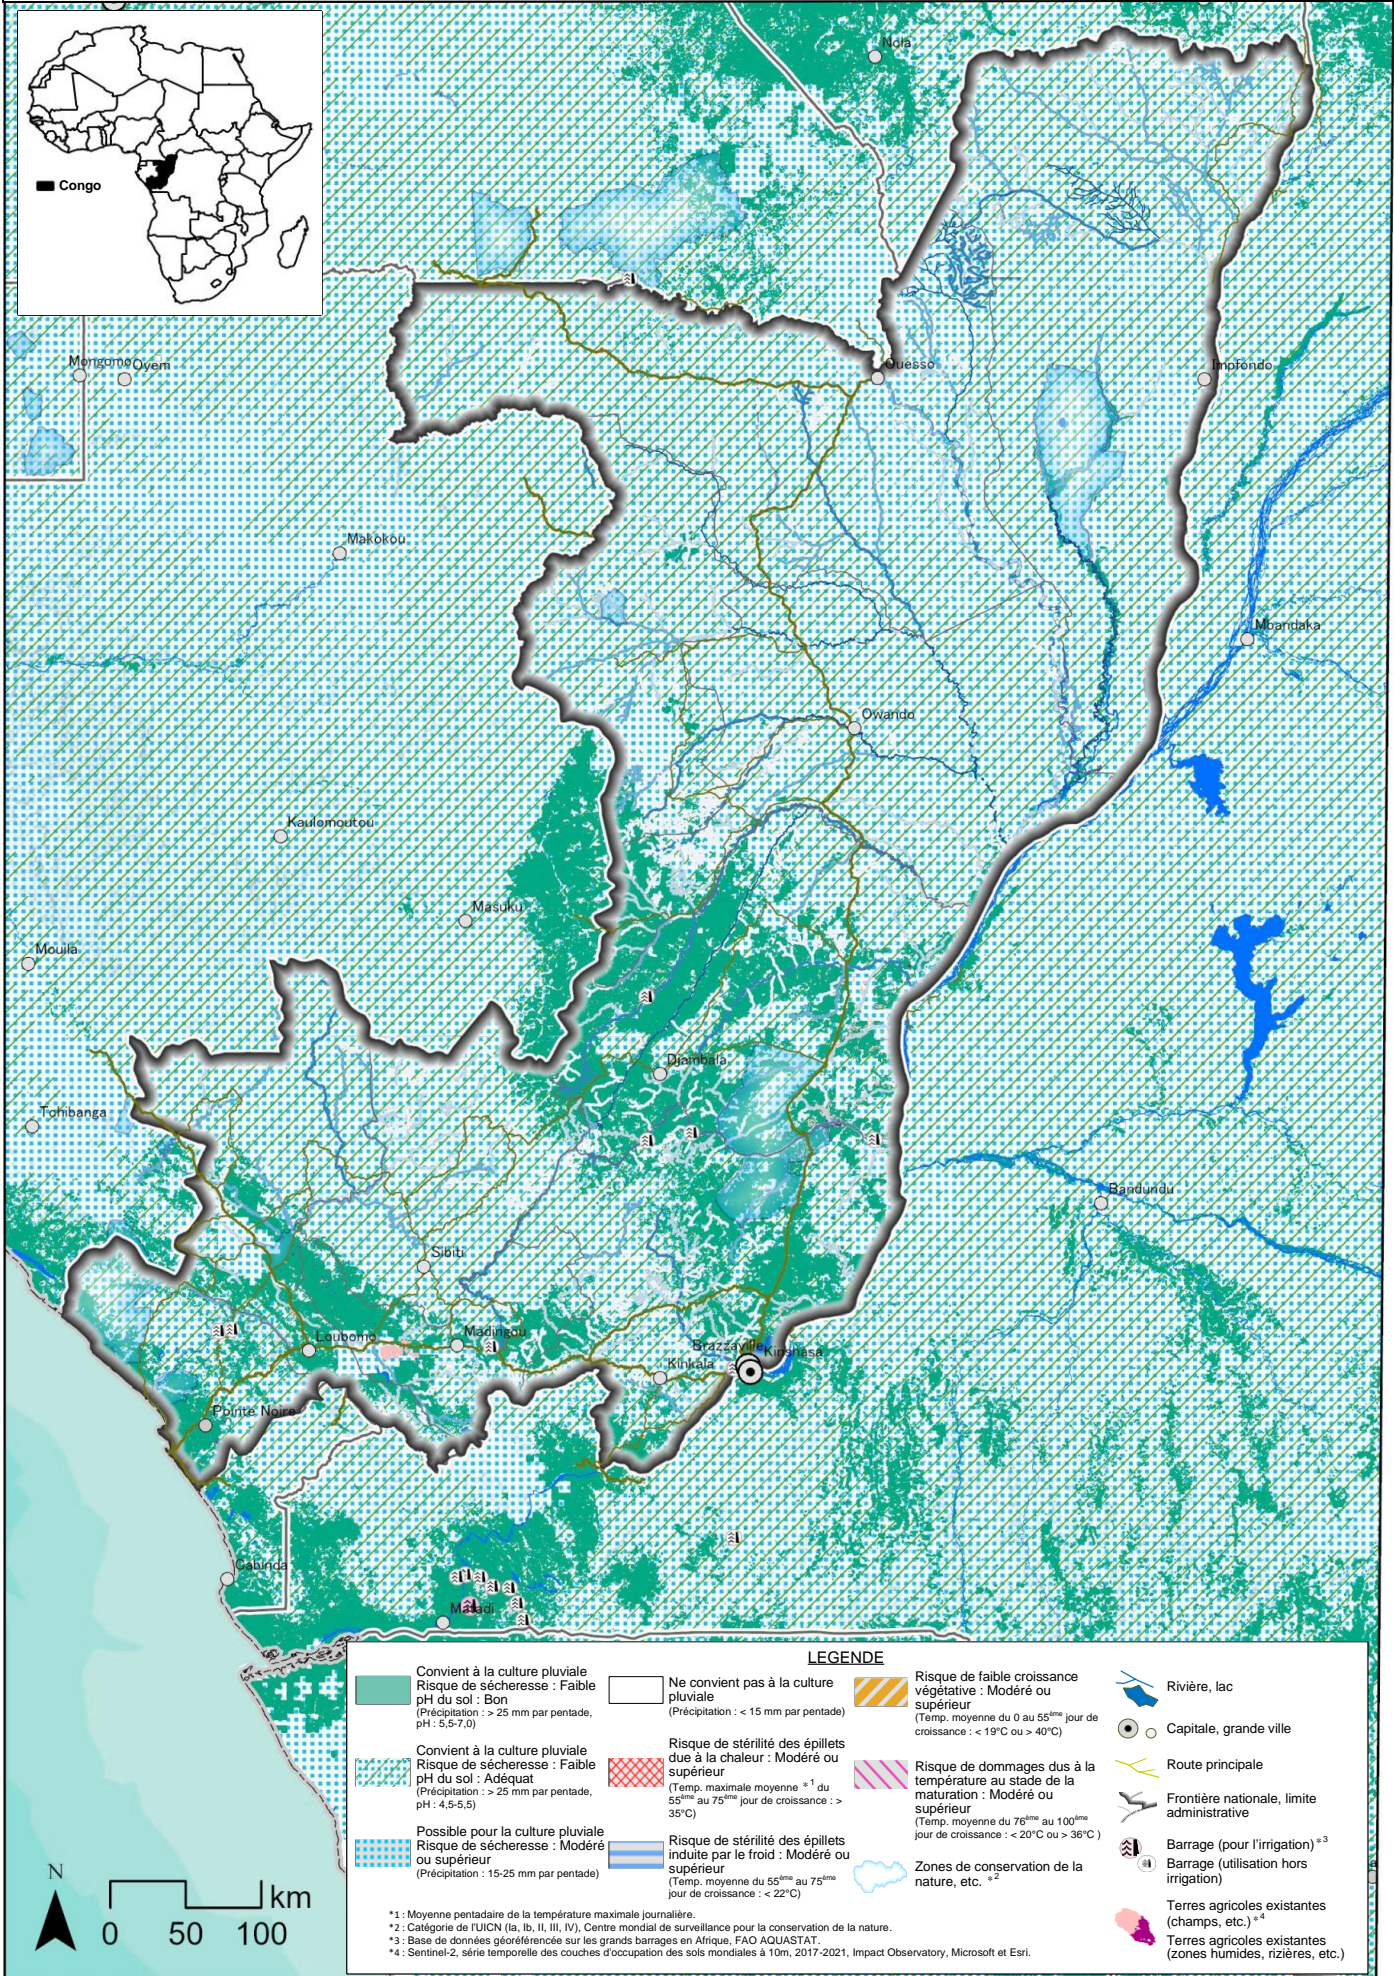

Carte des zones propices à la culture du riz pluvial (NERICA) au Congo
Année pluvieuse 2011 : semis de la première saison des pluies

Carte des zones propices à la culture du riz pluvial (NERICA) au Congo Année pluvieuse 2011 : semis de la deuxième saison des pluies

Carte des zones propices à la culture du riz pluvial (NERICA) au Congo Année de sécheresse 2015 : semis de la première saison des pluies

Carte des zones propices à la culture du riz pluvial (NERICA) au Congo

Année de sécheresse 2015 : semis de la deuxième saison des pluies