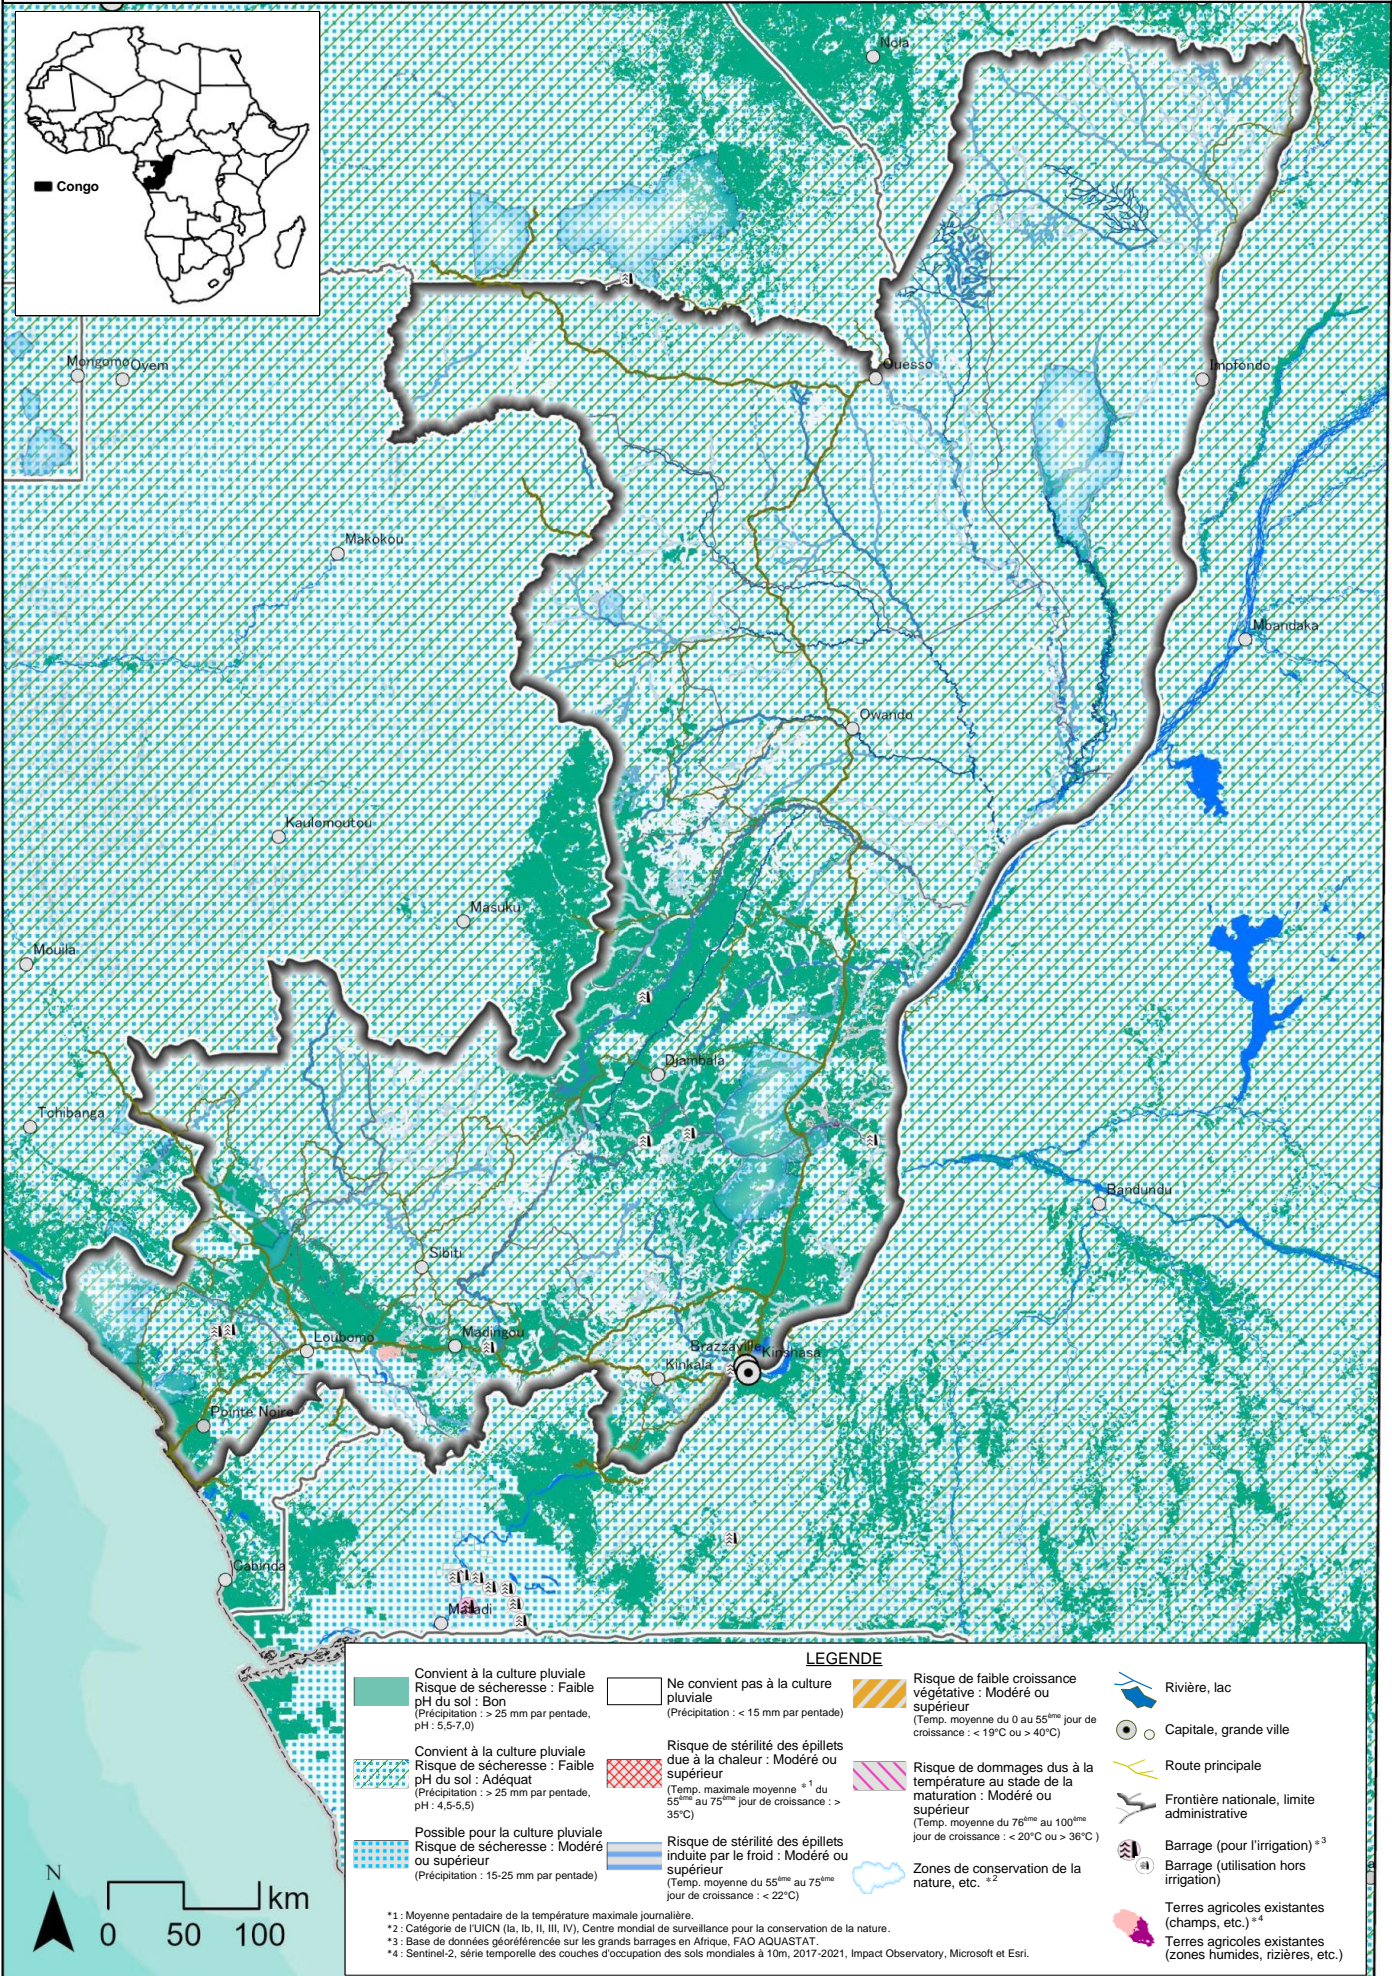

Carte des zones propices à la culture du riz pluvial (NERICA) au Congo
Année pluvieuse 2011 : semis de la première saison des pluies

Carte des zones propices à la culture du riz pluvial (NERICA) au Congo Année pluvieuse 2011 : semis de la deuxième saison des pluies

Carte des zones propices à la culture du riz pluvial (NERICA) au Congo Année de sécheresse 2015 : semis de la première saison des pluies

Carte des zones propices à la culture du riz pluvial (NERICA) au Congo

Année de sécheresse 2015 : semis de la deuxième saison des pluies