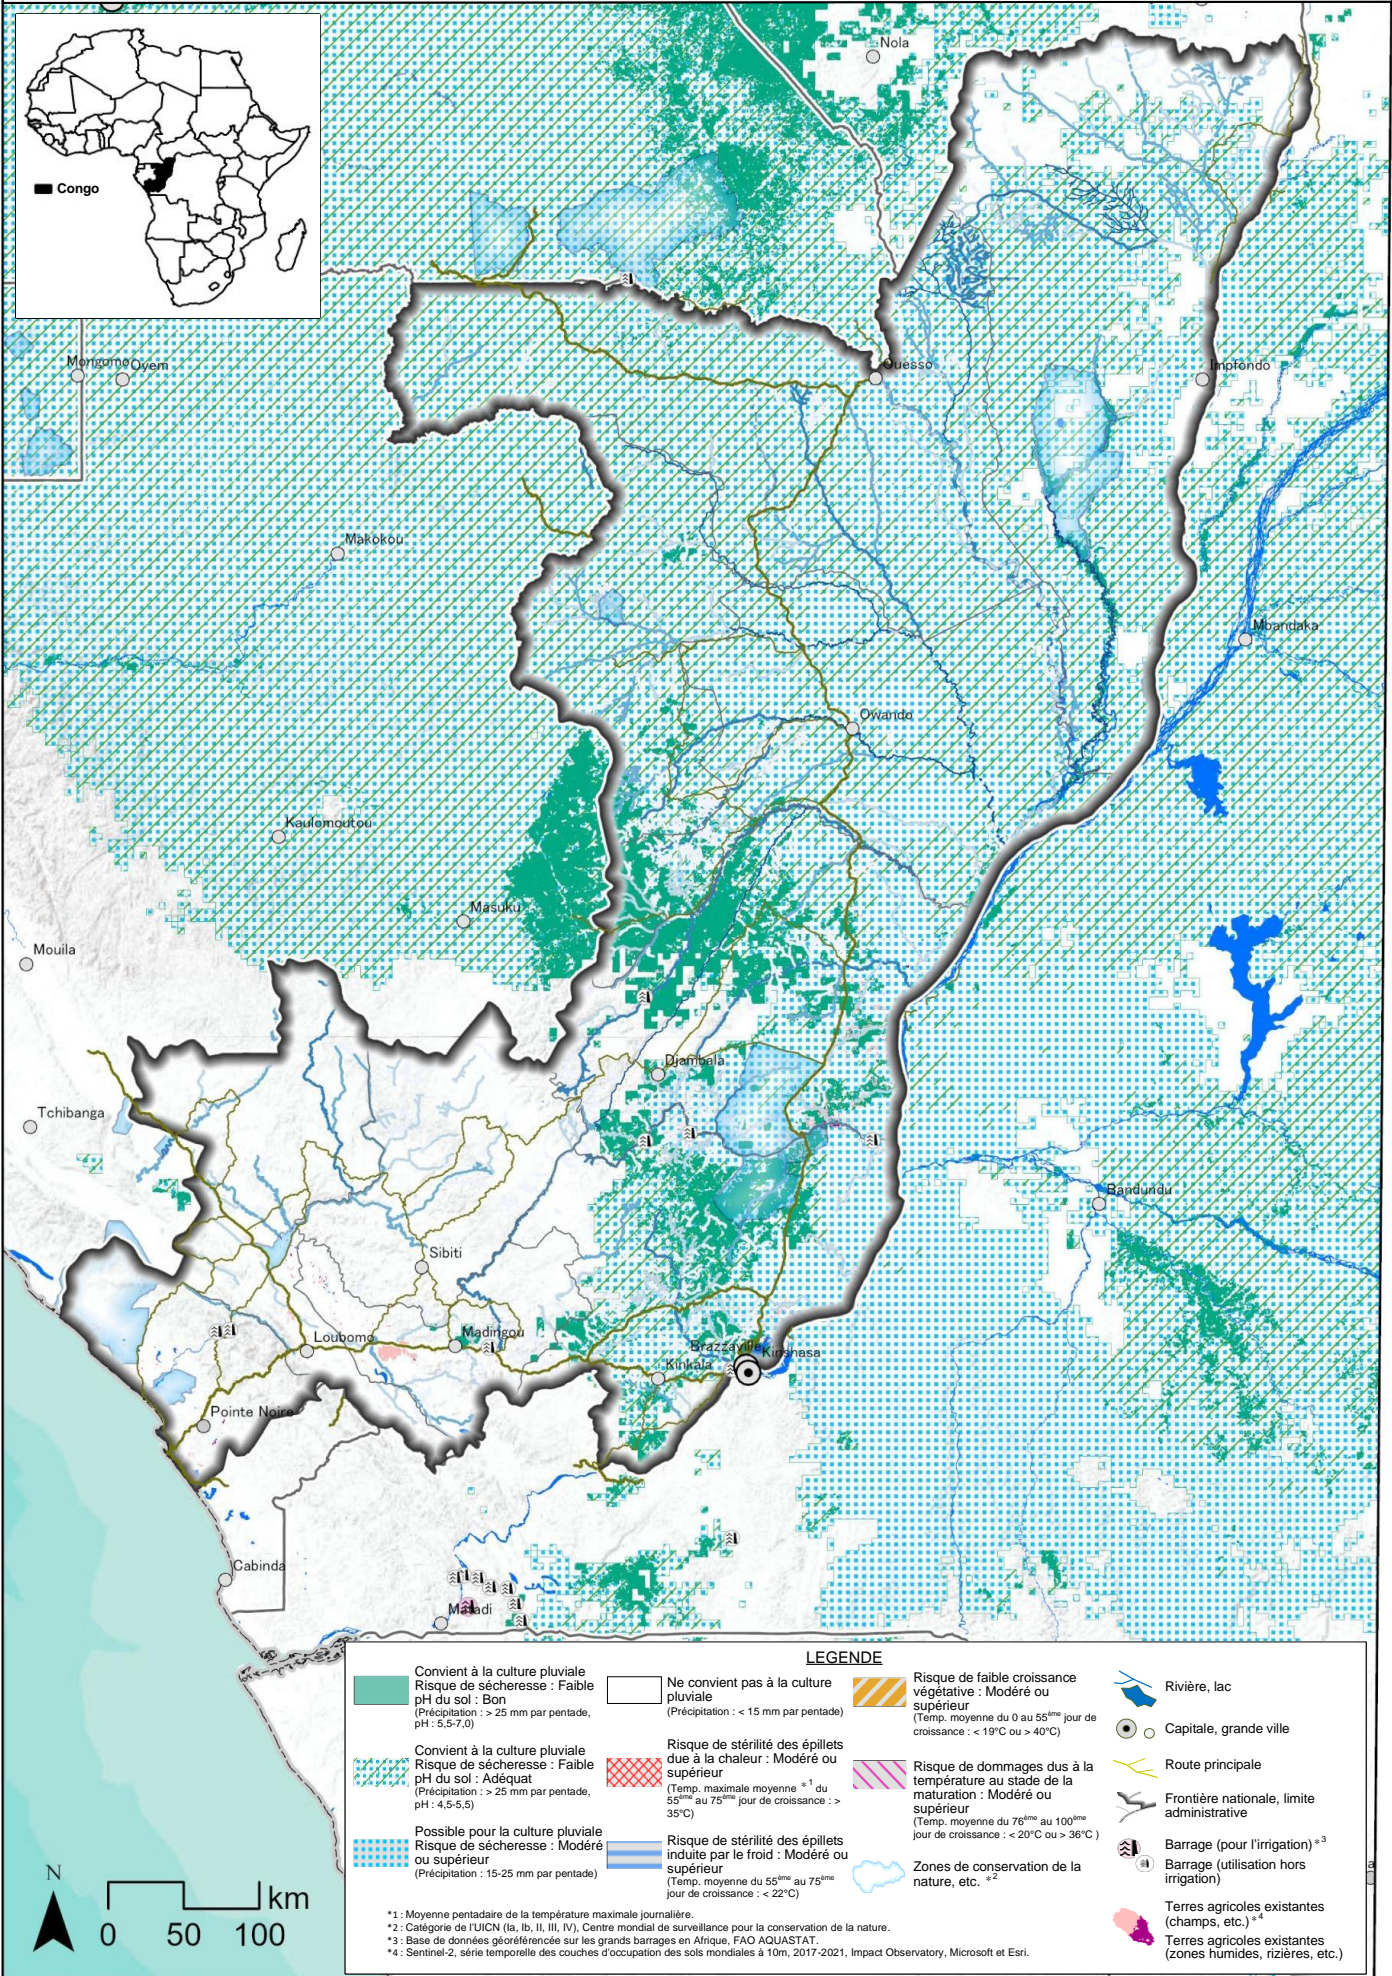

Carte des zones propices à la culture du riz pluvial (NERICA) au Congo
Année pluvieuse 2011 : semis de la première saison des pluies

Carte des zones propices à la culture du riz pluvial (NERICA) au Congo Année pluvieuse 2011 : semis de la deuxième saison des pluies

Carte des zones propices à la culture du riz pluvial (NERICA) au Congo Année de sécheresse 2015 : semis de la première saison des pluies

Carte des zones propices à la culture du riz pluvial (NERICA) au Congo

Année de sécheresse 2015 : semis de la deuxième saison des pluies