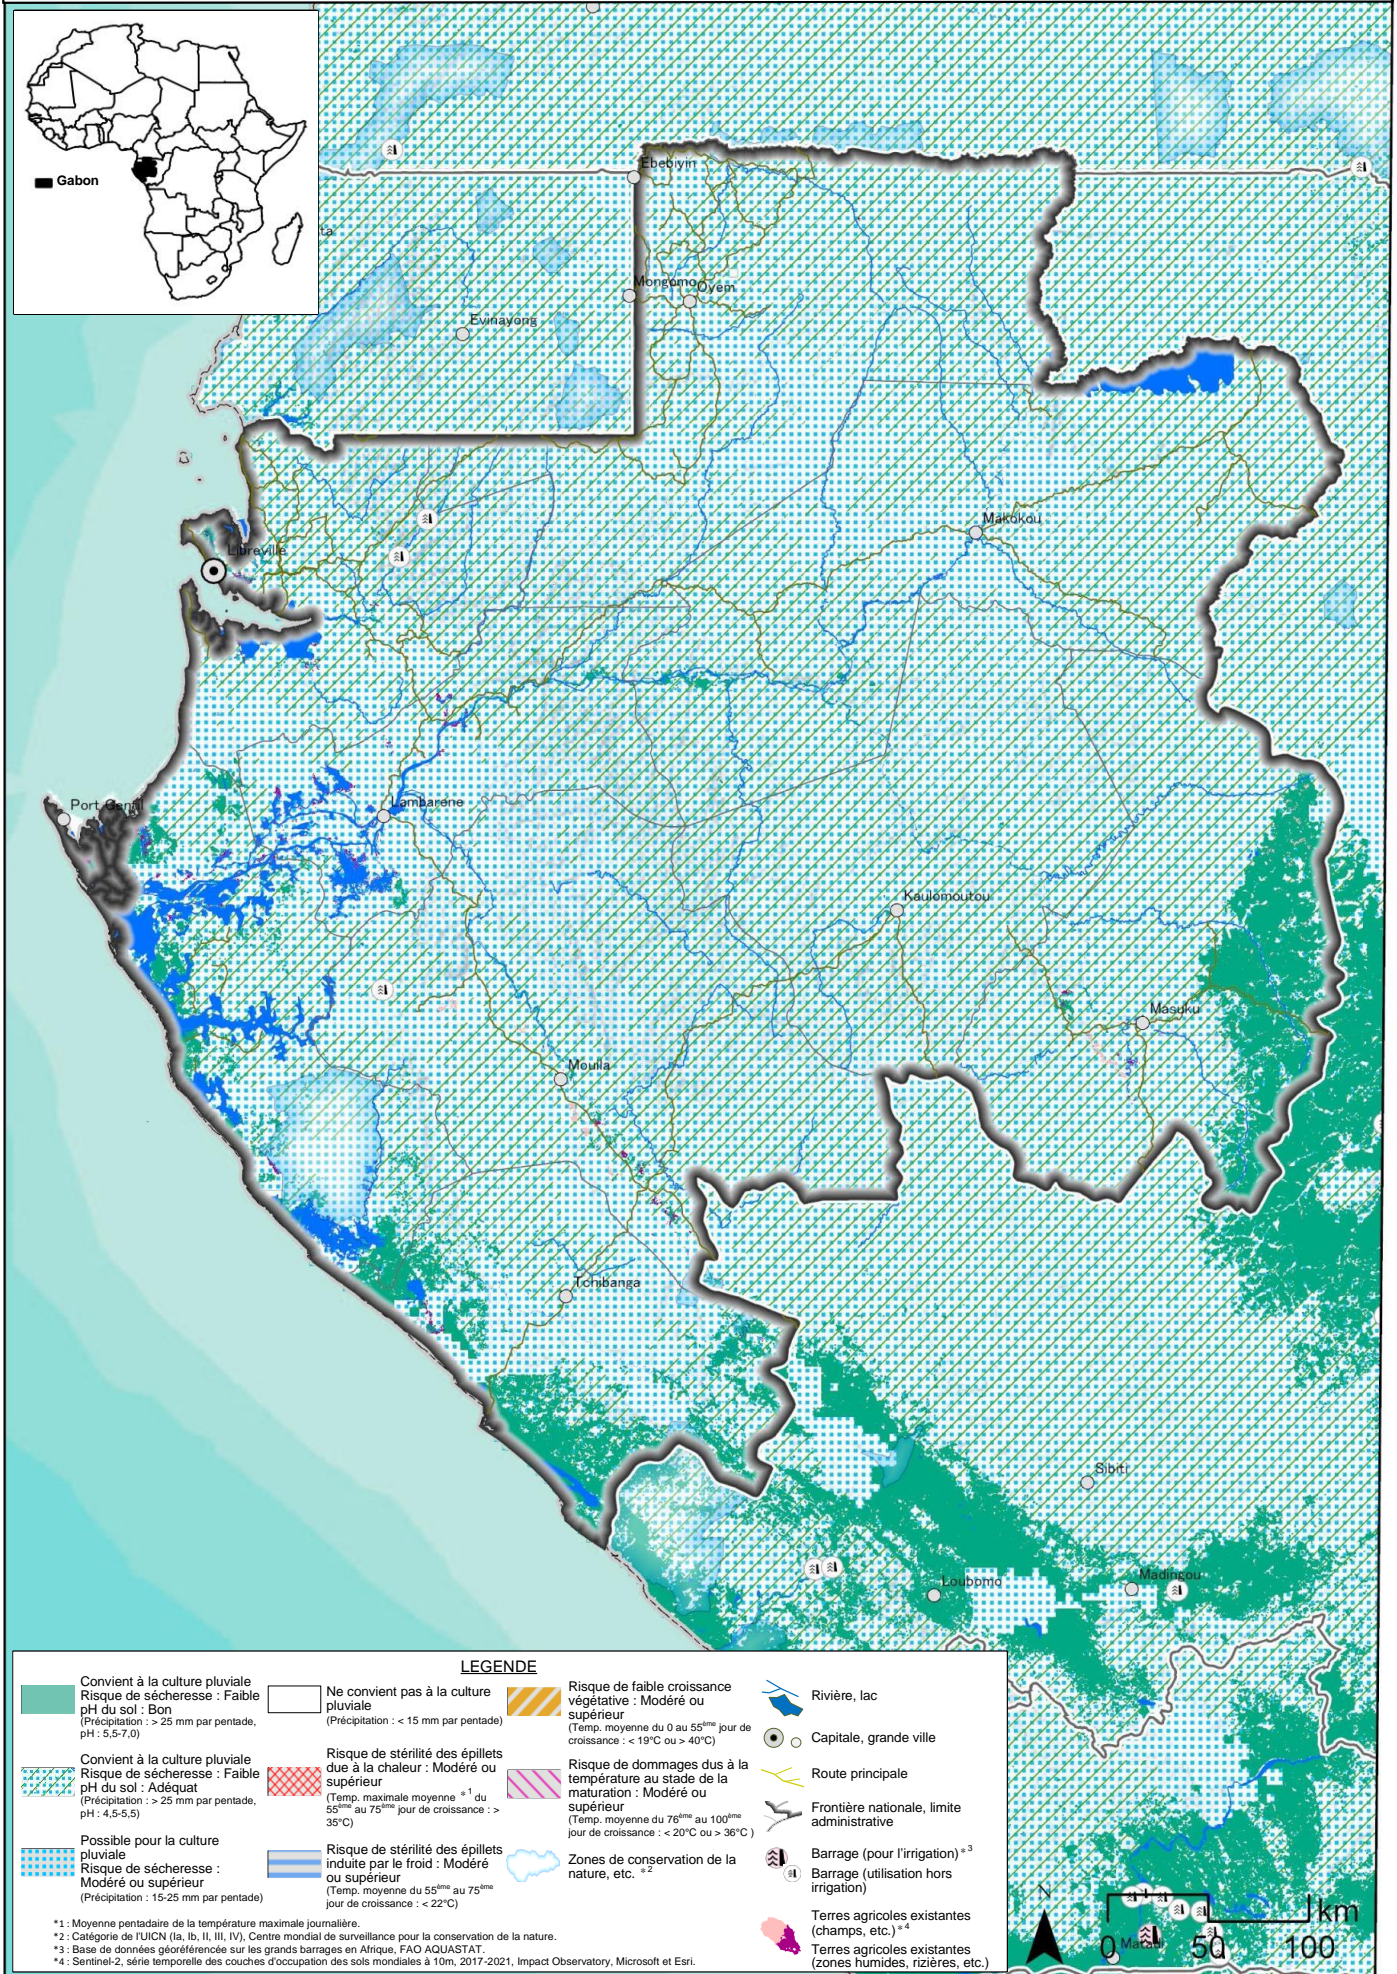

# Carte des zones propices à la culture du riz pluvial (NERICA) au Gabon

## Année pluvieuse 2006 : semis de la première saison des pluies

Carte des zones propices à la culture du riz pluvial (NERICA) au Gabon  
Année pluvieuse 2006 : semis de la deuxième saison des pluies

## Année de sécheresse 2015 : semis de la première saison des pluies