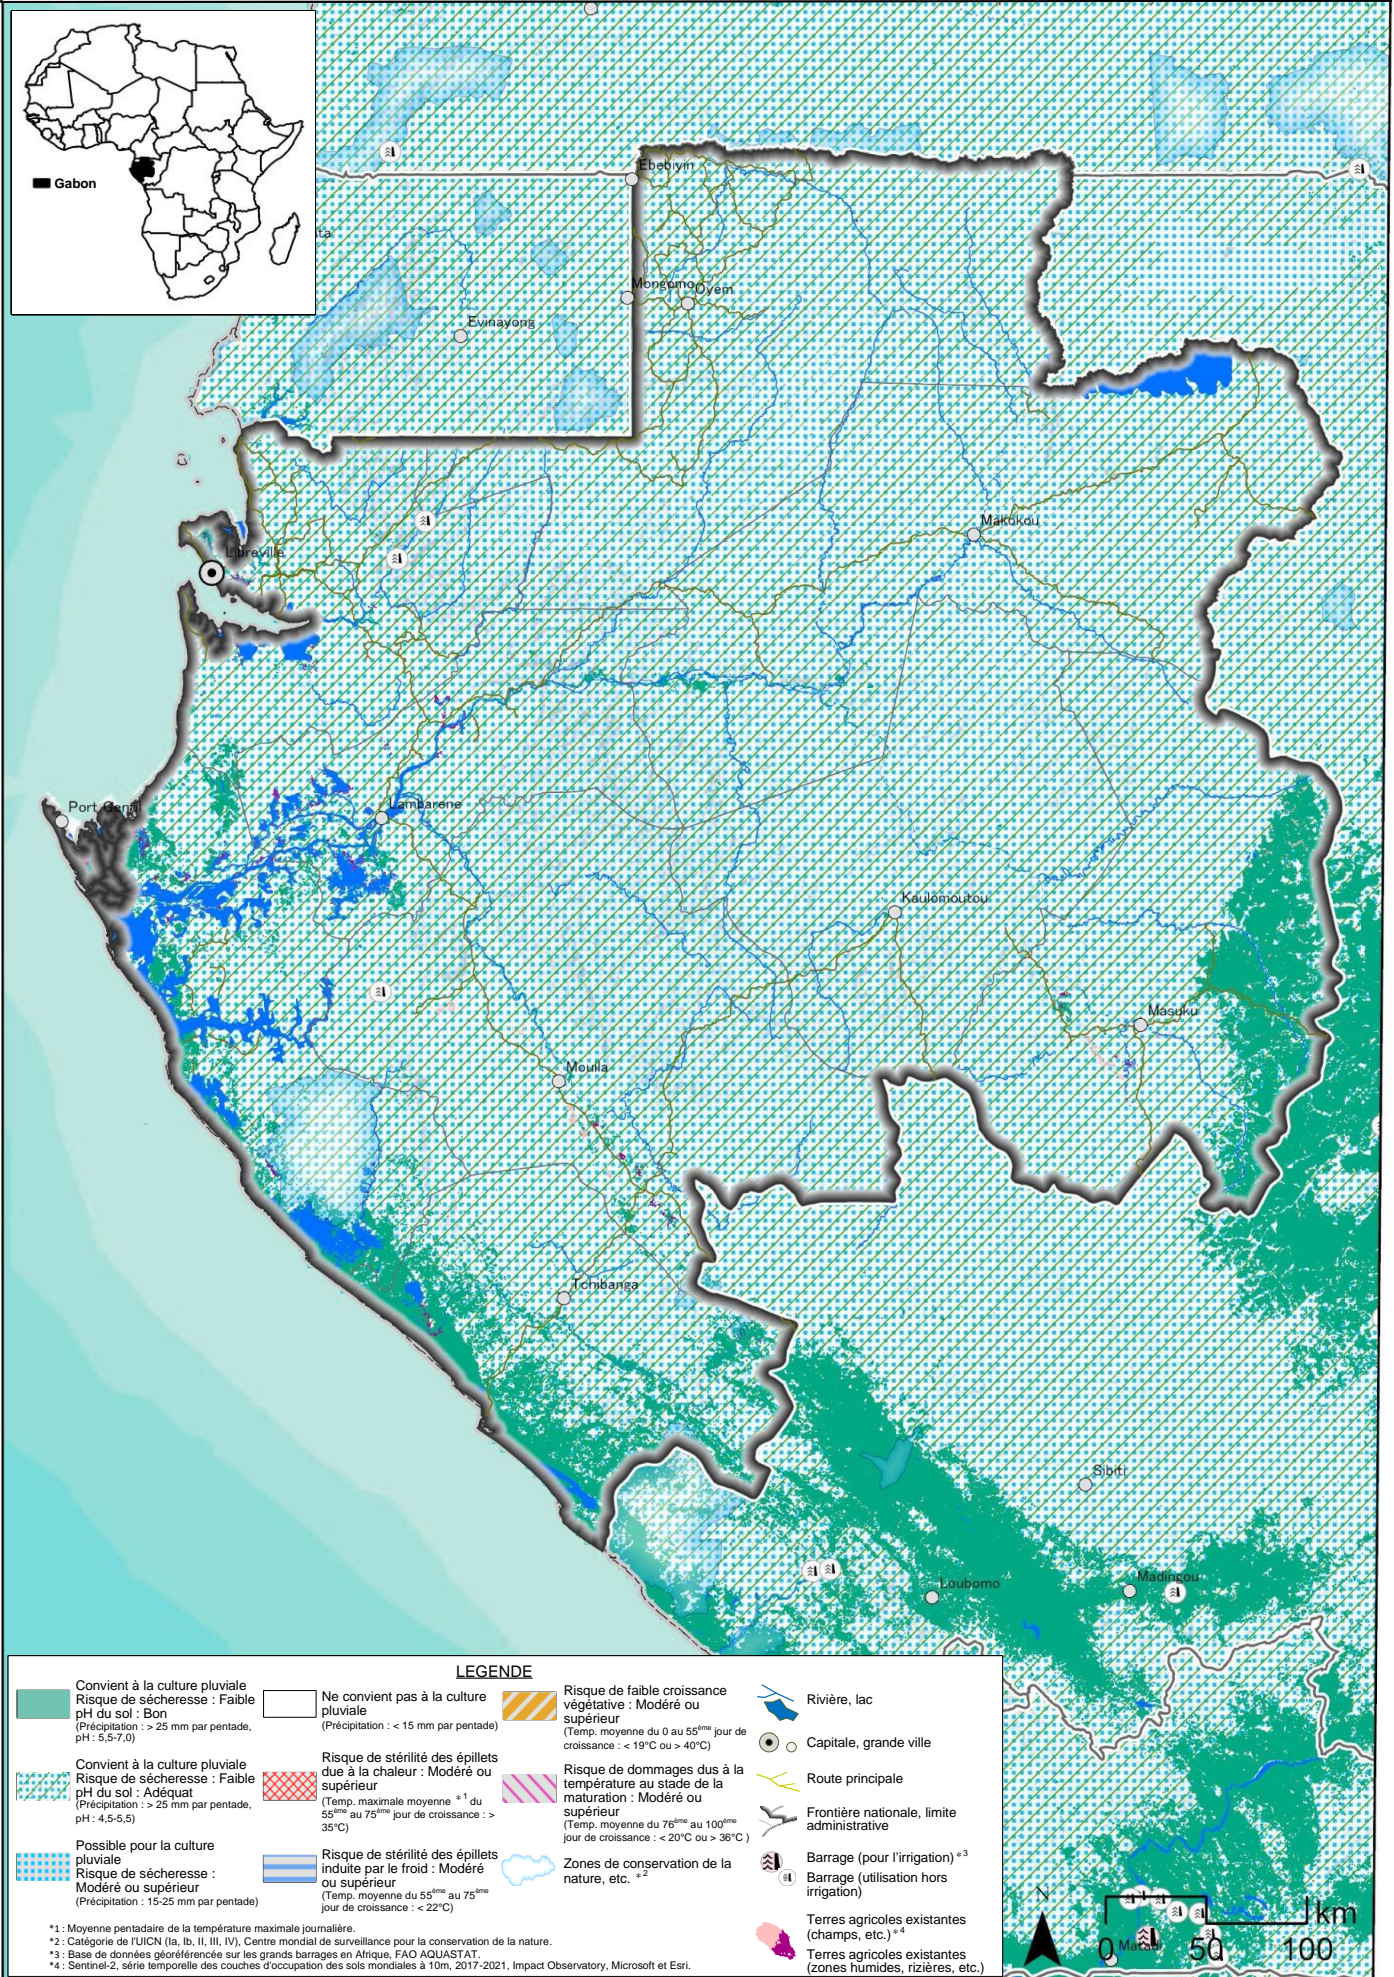

# Carte des zones propices à la culture du riz pluvial (NERICA) au Gabon

## Année pluvieuse 2006 : semis de la première saison des pluies

Carte des zones propices à la culture du riz pluvial (NERICA) au Gabon  
Année pluvieuse 2006 : semis de la deuxième saison des pluies

## Année de sécheresse 2015 : semis de la première saison des pluies