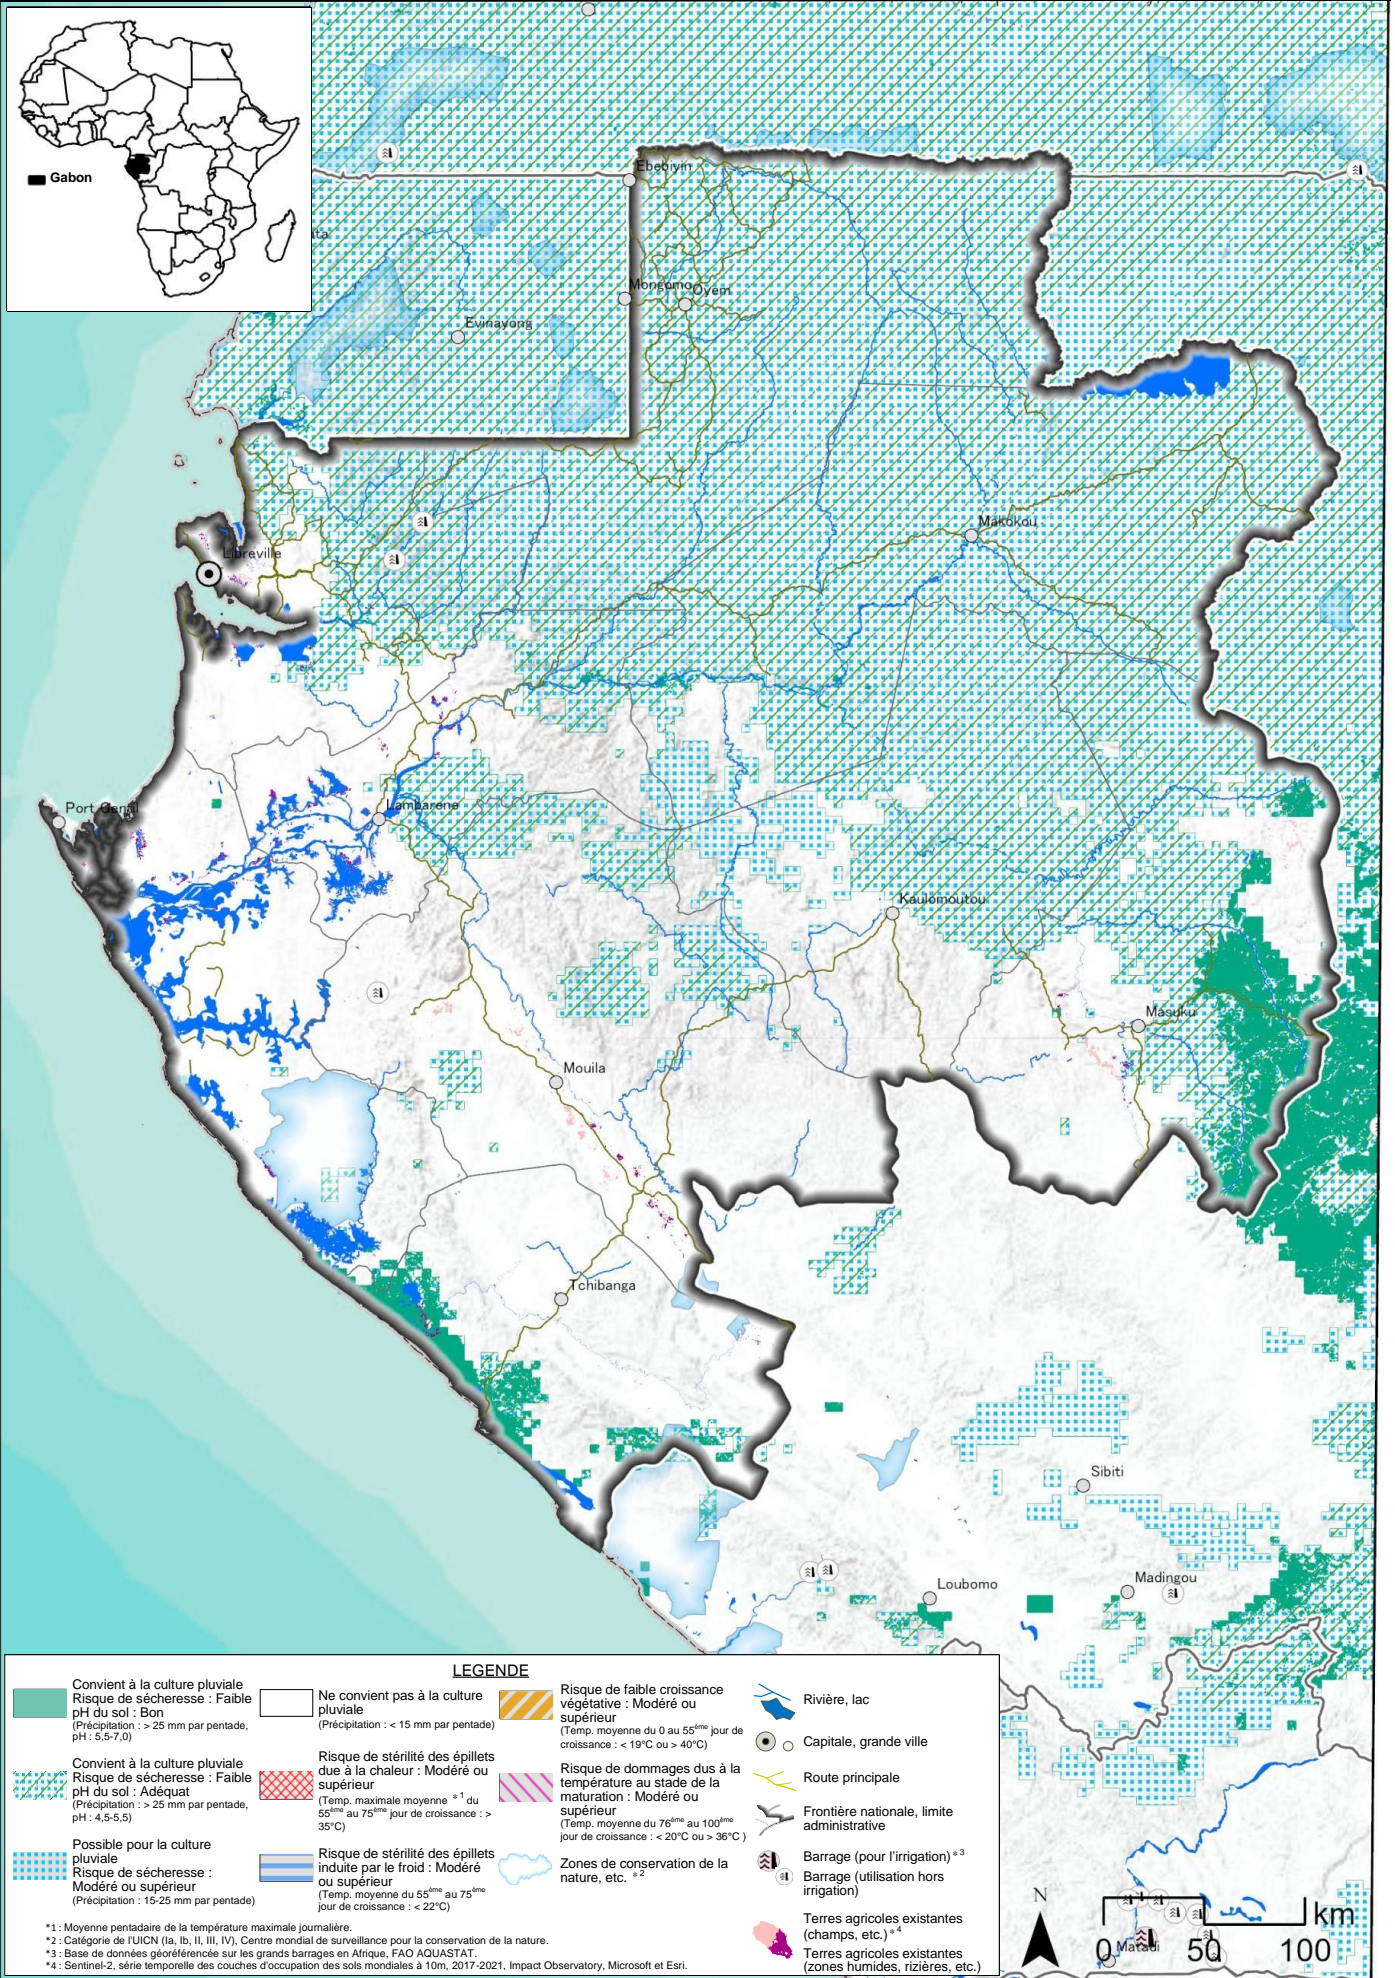

# Carte des zones propices à la culture du riz pluvial (NERICA) au Gabon

## Année pluvieuse 2006 : semis de la première saison des pluies

Carte des zones propices à la culture du riz pluvial (NERICA) au Gabon  
Année pluvieuse 2006 : semis de la deuxième saison des pluies

## Année de sécheresse 2015 : semis de la première saison des pluies