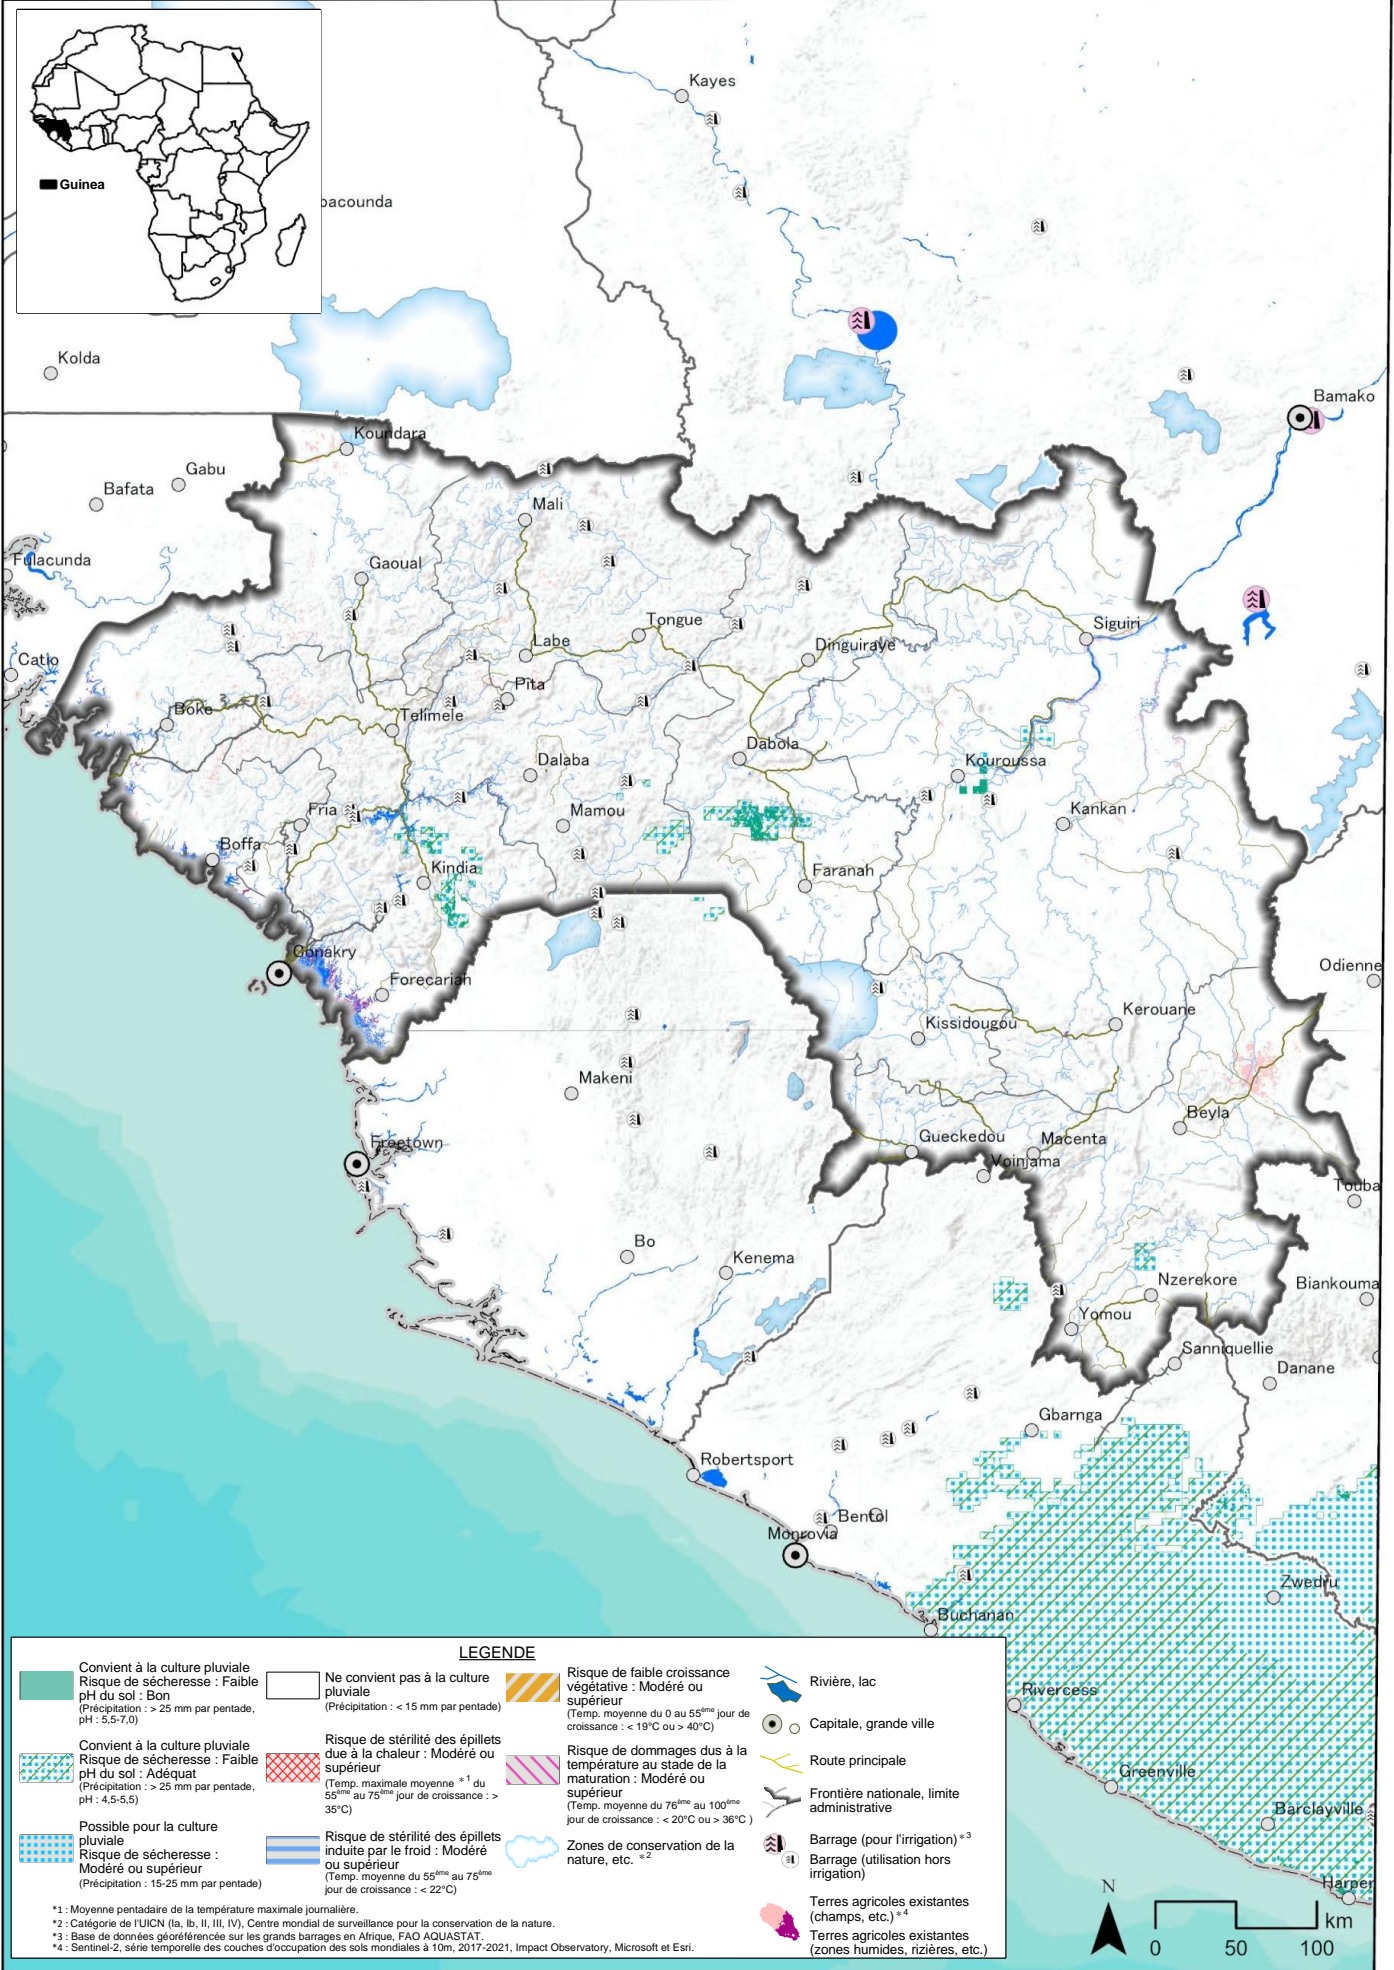

Carte des zones propices à la culture du riz pluvial (NERICA) en République de Guinée
Année pluvieuse 2006 : semis de la première saison des pluies

Carte des zones propices à la culture du riz pluvial (NERICA) en République de Guinée

Année pluvieuse 2006 : semis de la deuxième saison des pluies

Carte des zones propices à la culture du riz pluvial (NERICA) en République de Guinée

Année de sécheresse 2010 : semis de la première saison des pluies

Carte des zones propices à la culture du riz pluvial (NERICA) en République de Guinée

Année de sécheresse 2010 : semis de la deuxième saison des pluies