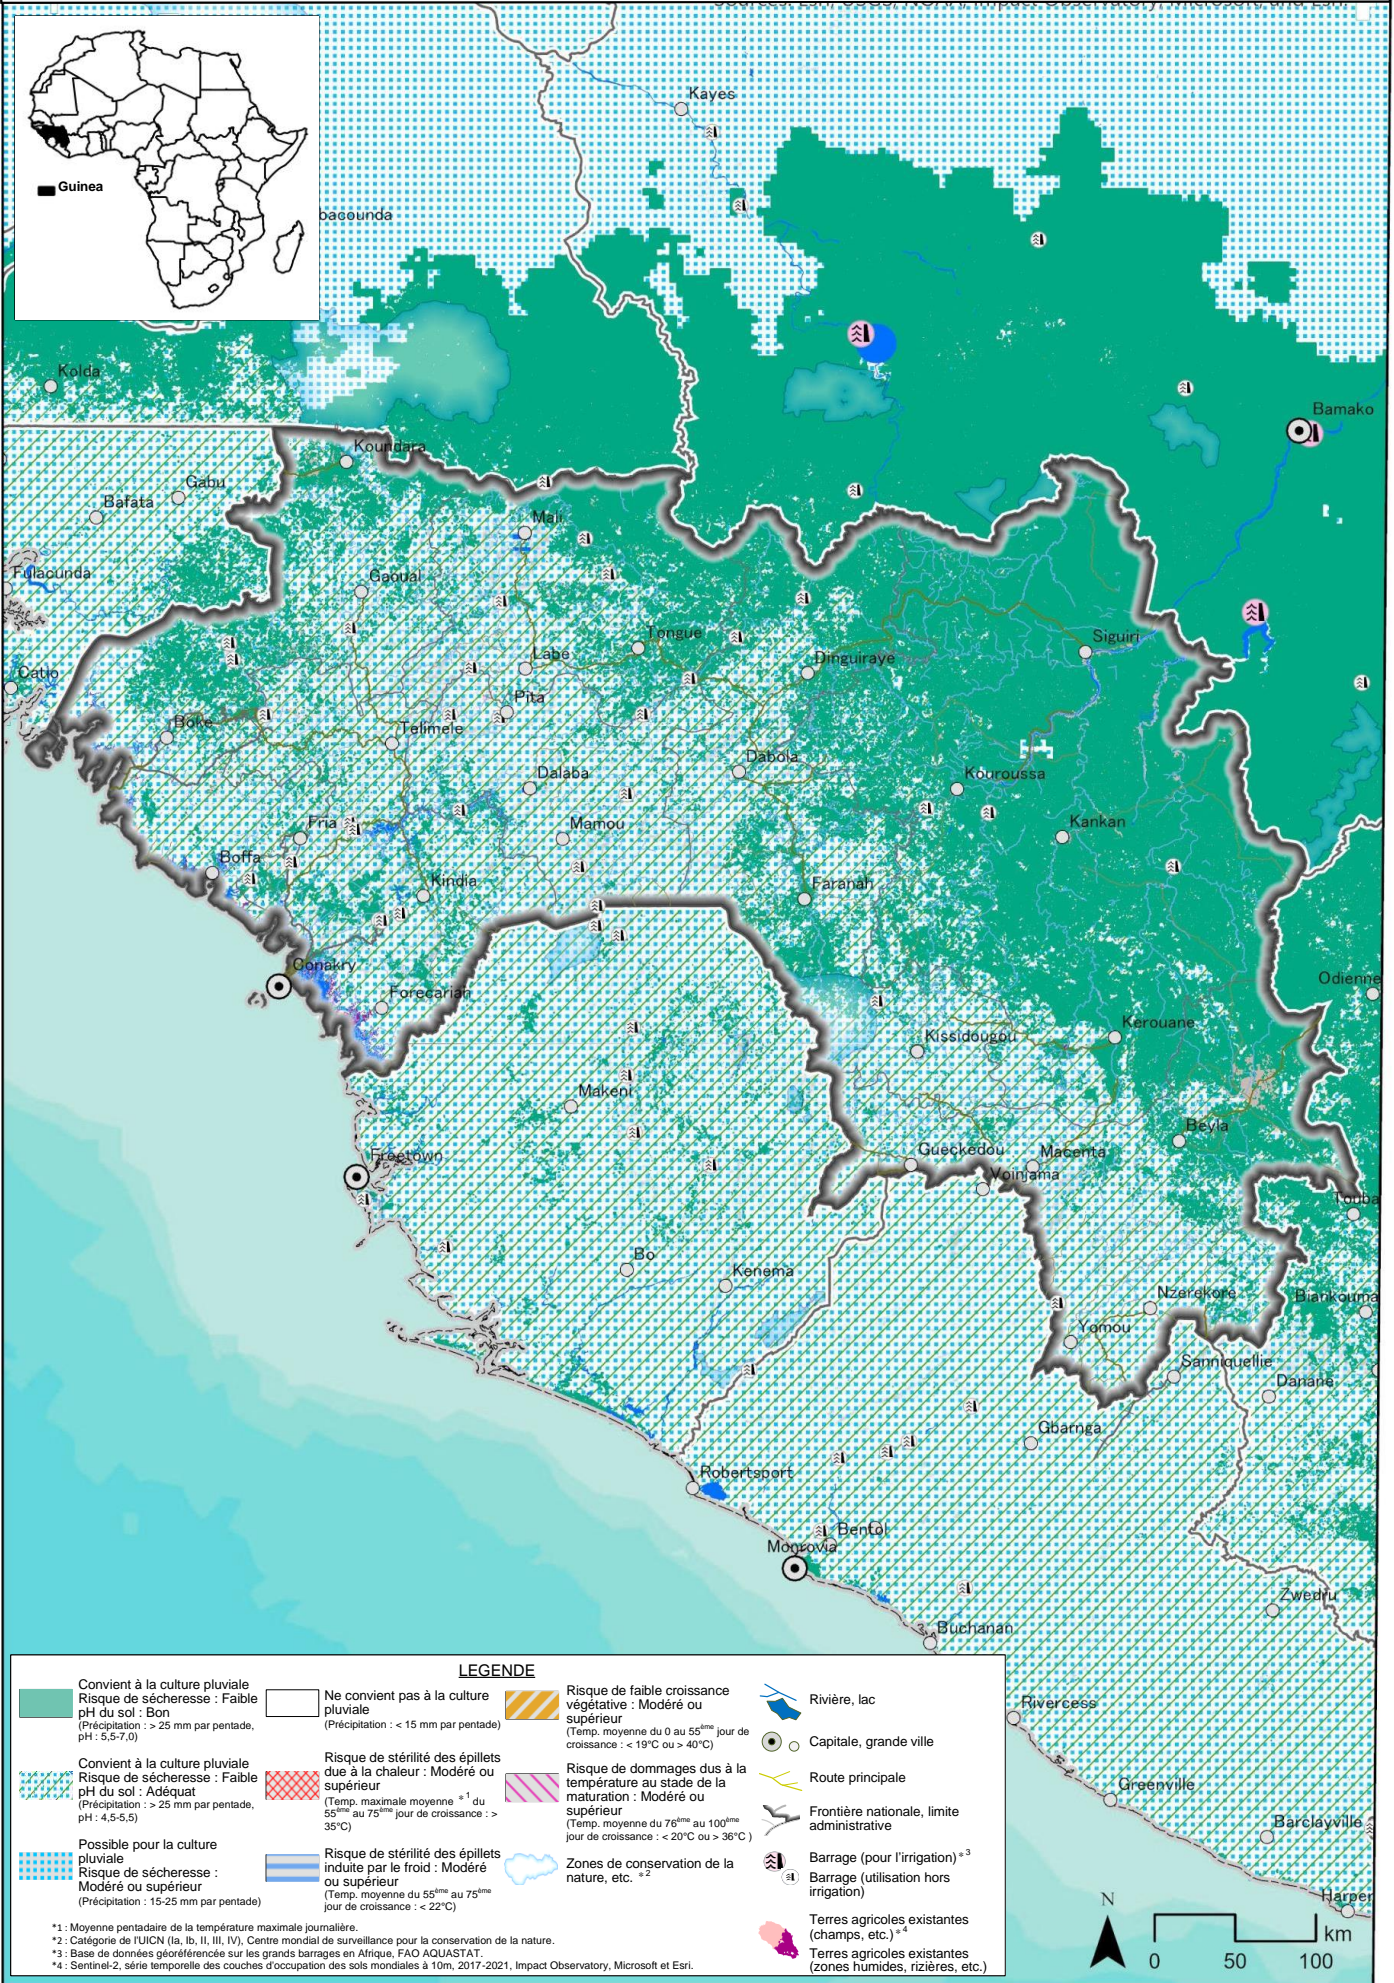

Carte des zones propices à la culture du riz pluvial (NERICA) en République de Guinée
Année pluvieuse 2006 : semis de la première saison des pluies

Carte des zones propices à la culture du riz pluvial (NERICA) en République de Guinée

Année pluvieuse 2006 : semis de la deuxième saison des pluies

Carte des zones propices à la culture du riz pluvial (NERICA) en République de Guinée

Année de sécheresse 2010 : semis de la première saison des pluies

Carte des zones propices à la culture du riz pluvial (NERICA) en République de Guinée

Année de sécheresse 2010 : semis de la deuxième saison des pluies