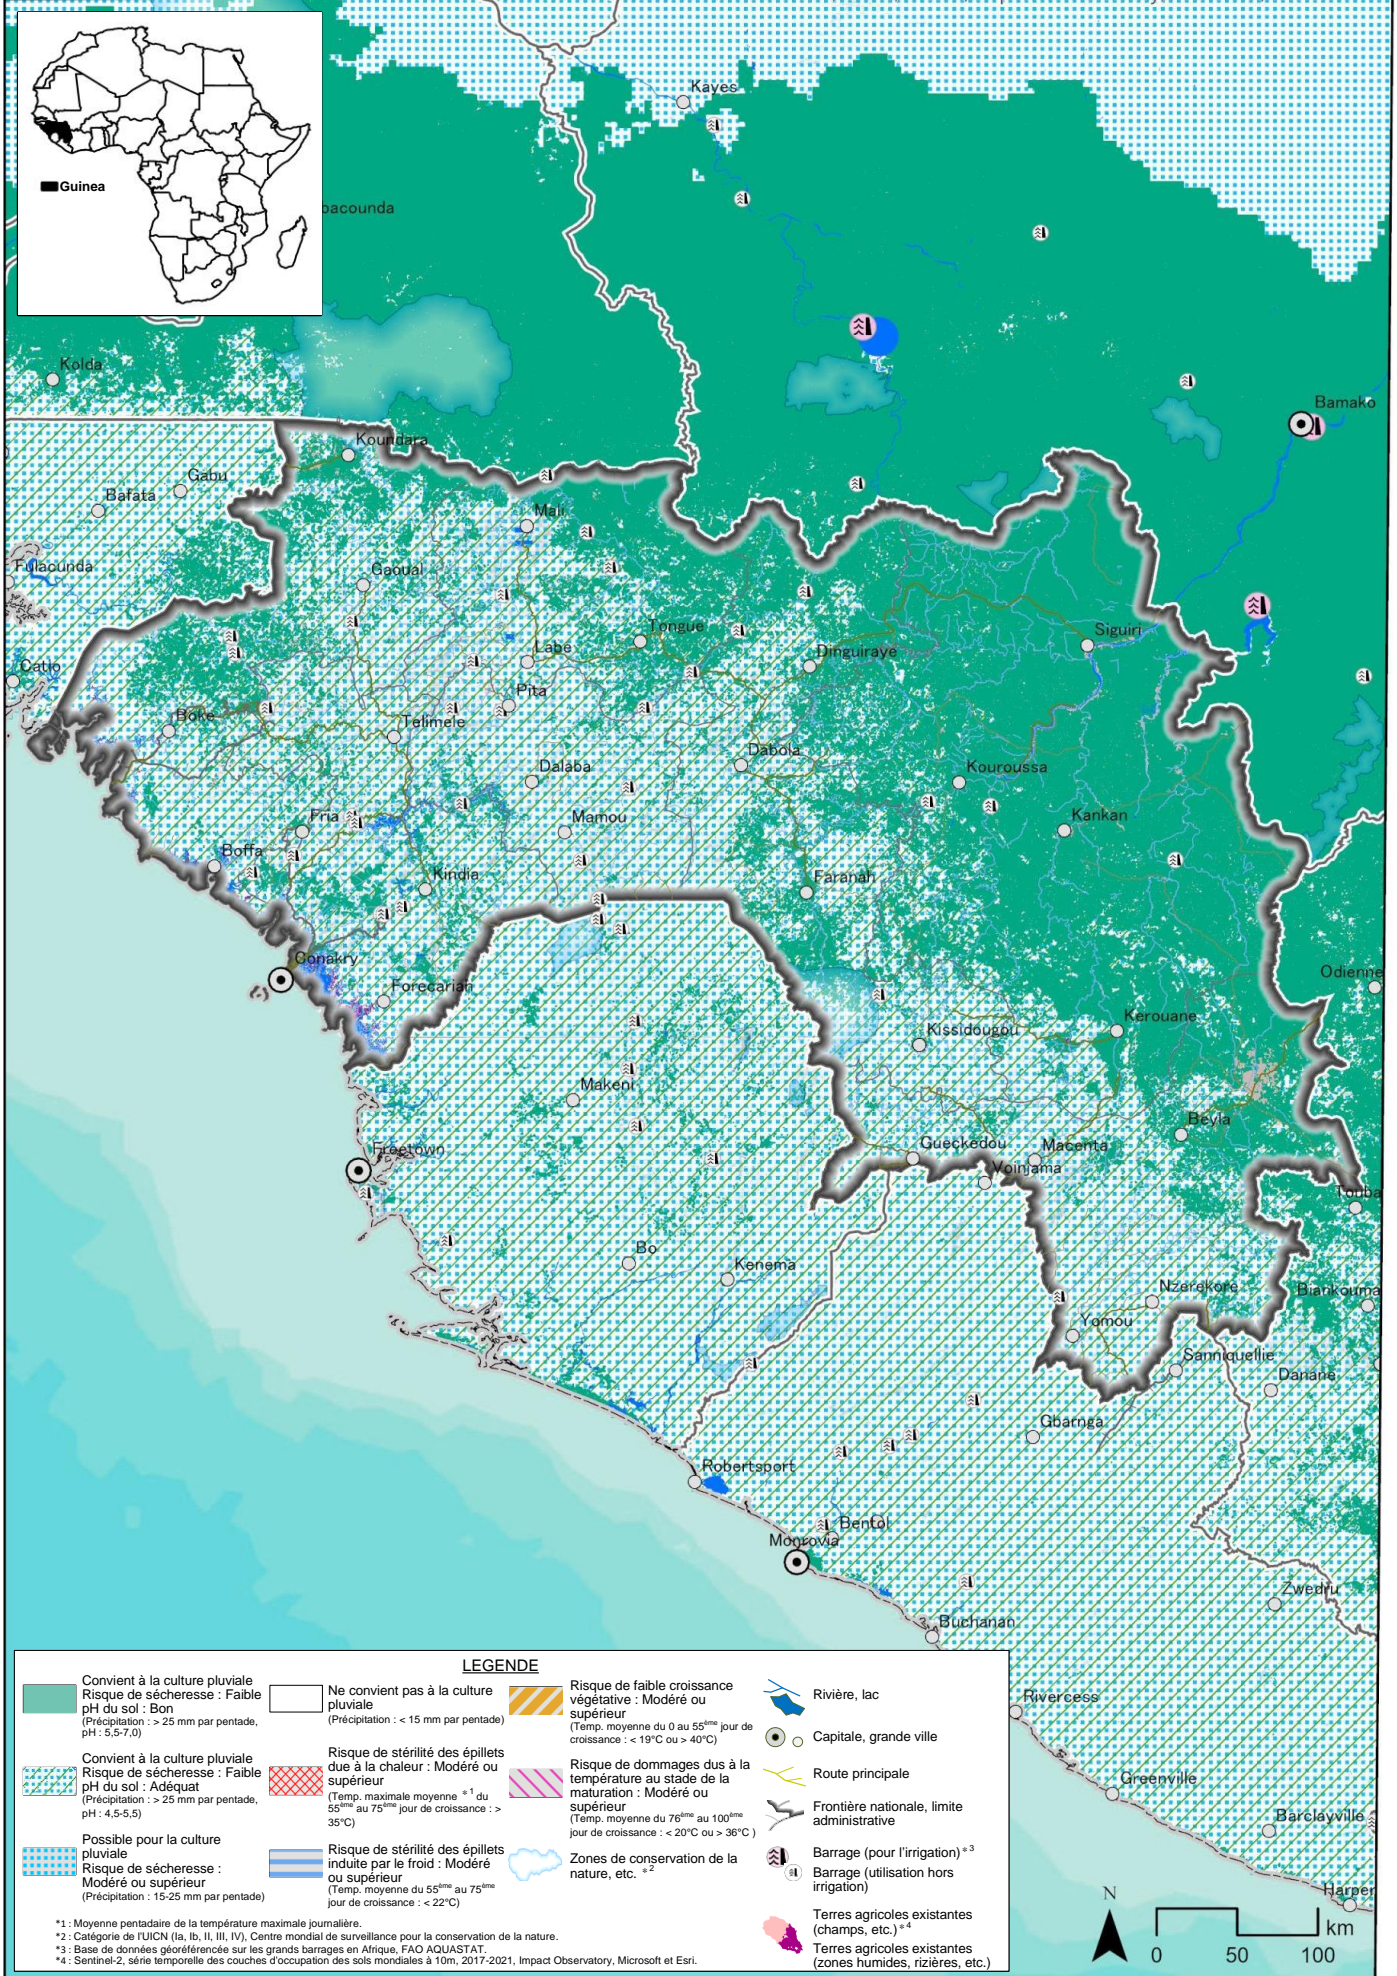

Carte des zones propices à la culture du riz pluvial (NERICA) en République de Guinée
Année pluvieuse 2006 : semis de la première saison des pluies

Carte des zones propices à la culture du riz pluvial (NERICA) en République de Guinée

Année pluvieuse 2006 : semis de la deuxième saison des pluies

Carte des zones propices à la culture du riz pluvial (NERICA) en République de Guinée

Année de sécheresse 2010 : semis de la première saison des pluies

Carte des zones propices à la culture du riz pluvial (NERICA) en République de Guinée

Année de sécheresse 2010 : semis de la deuxième saison des pluies