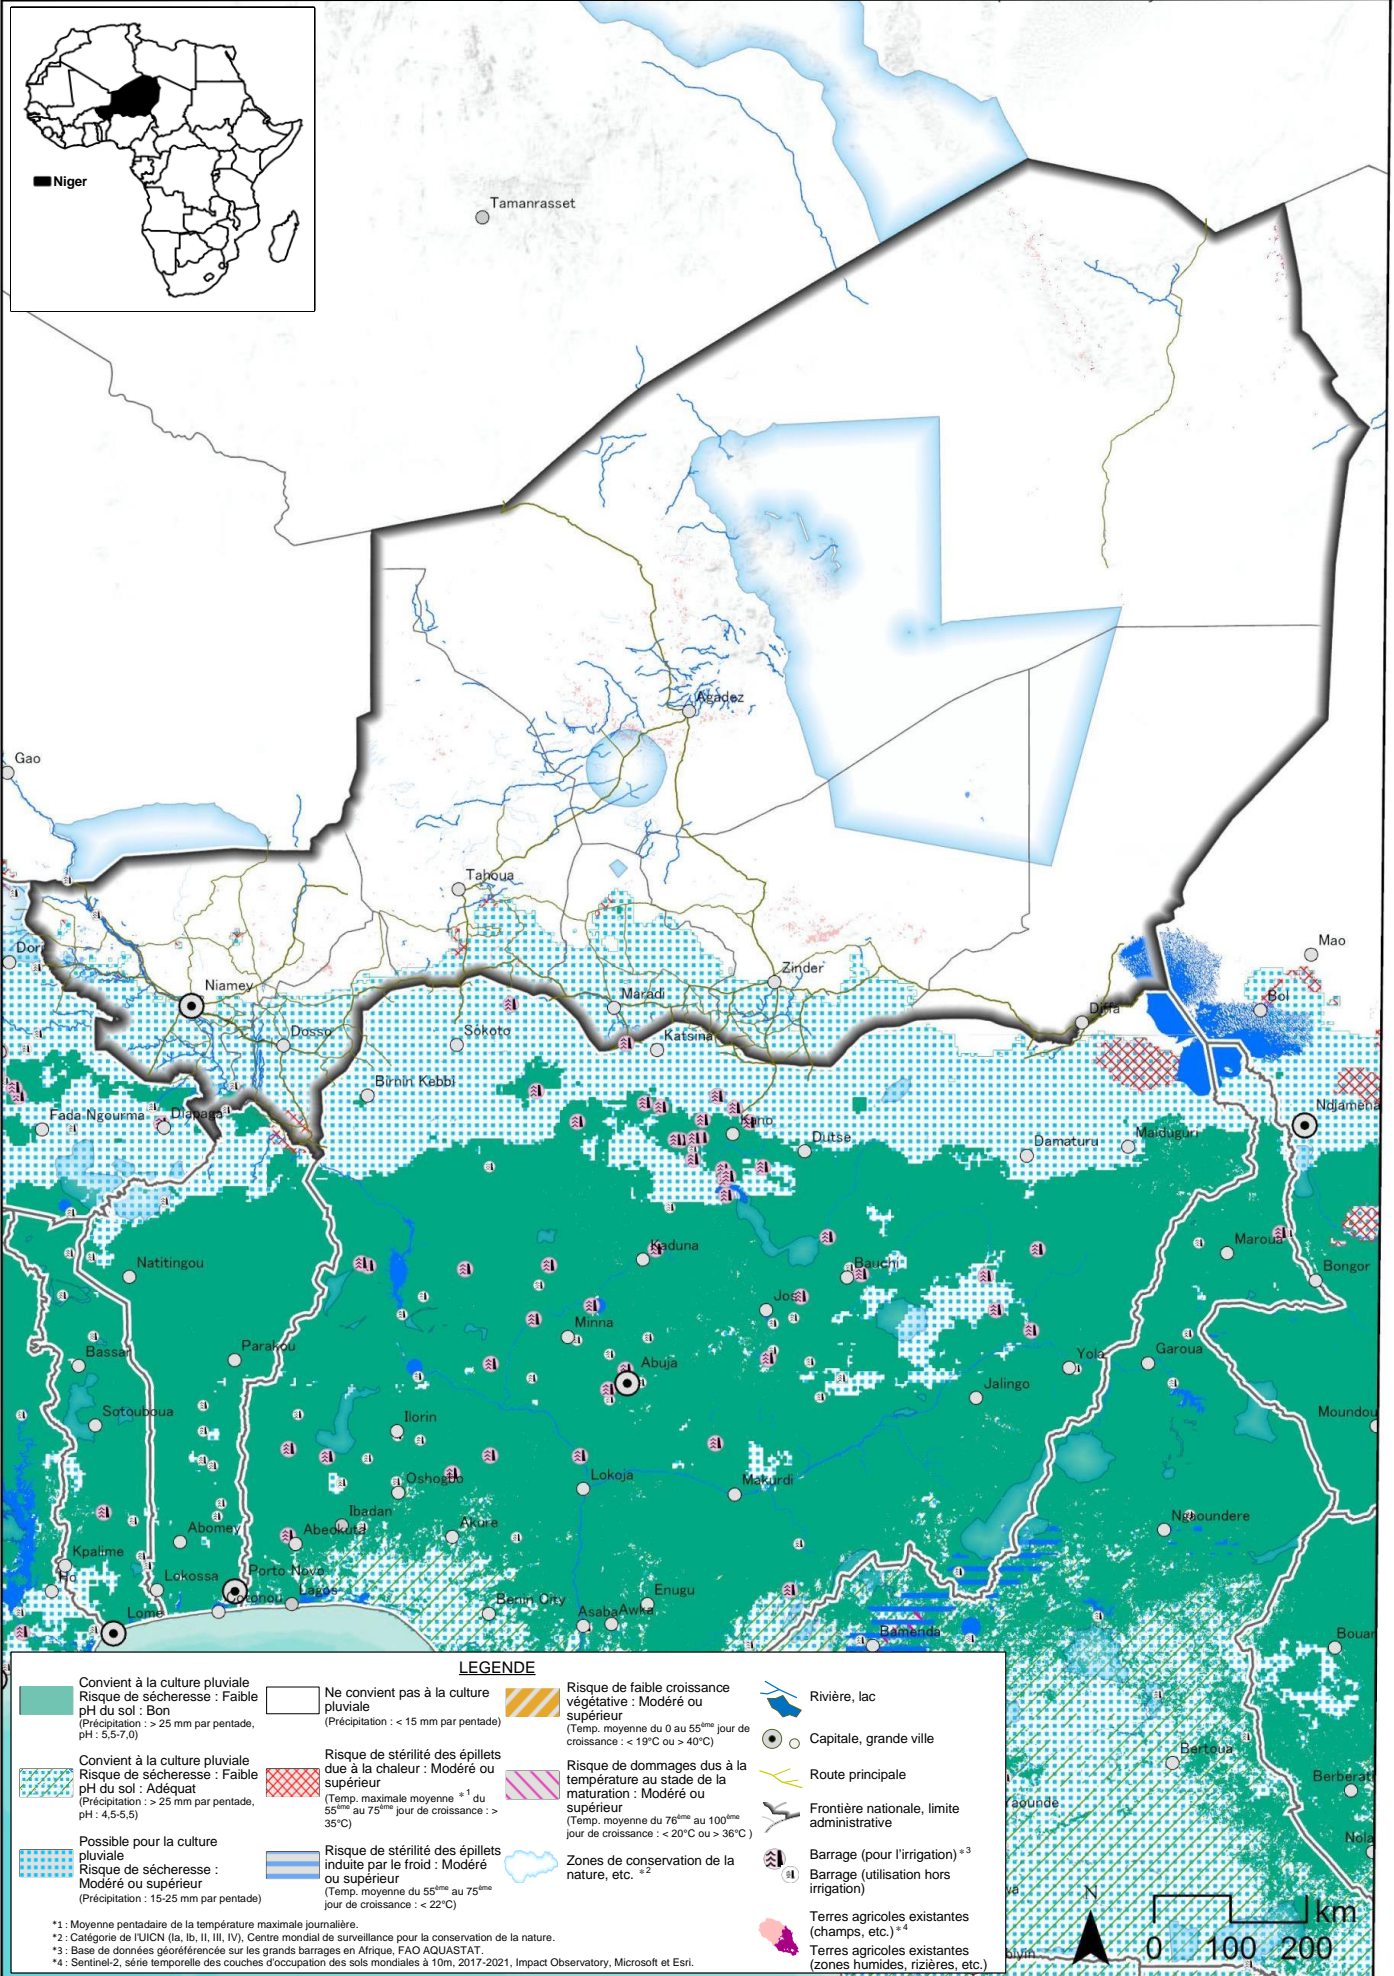

# Carte des zones propices à la culture du riz pluvial (NERICA) au Niger

## Année pluvieuse 2010 : semis de la première saison des pluies

## Année pluvieuse 2010 : semis de la deuxième saison des pluies

Carte des zones propices à la culture du riz pluvial (NERICA) au Niger  
Année de sécheresse 2011 : semis de la première saison des pluies