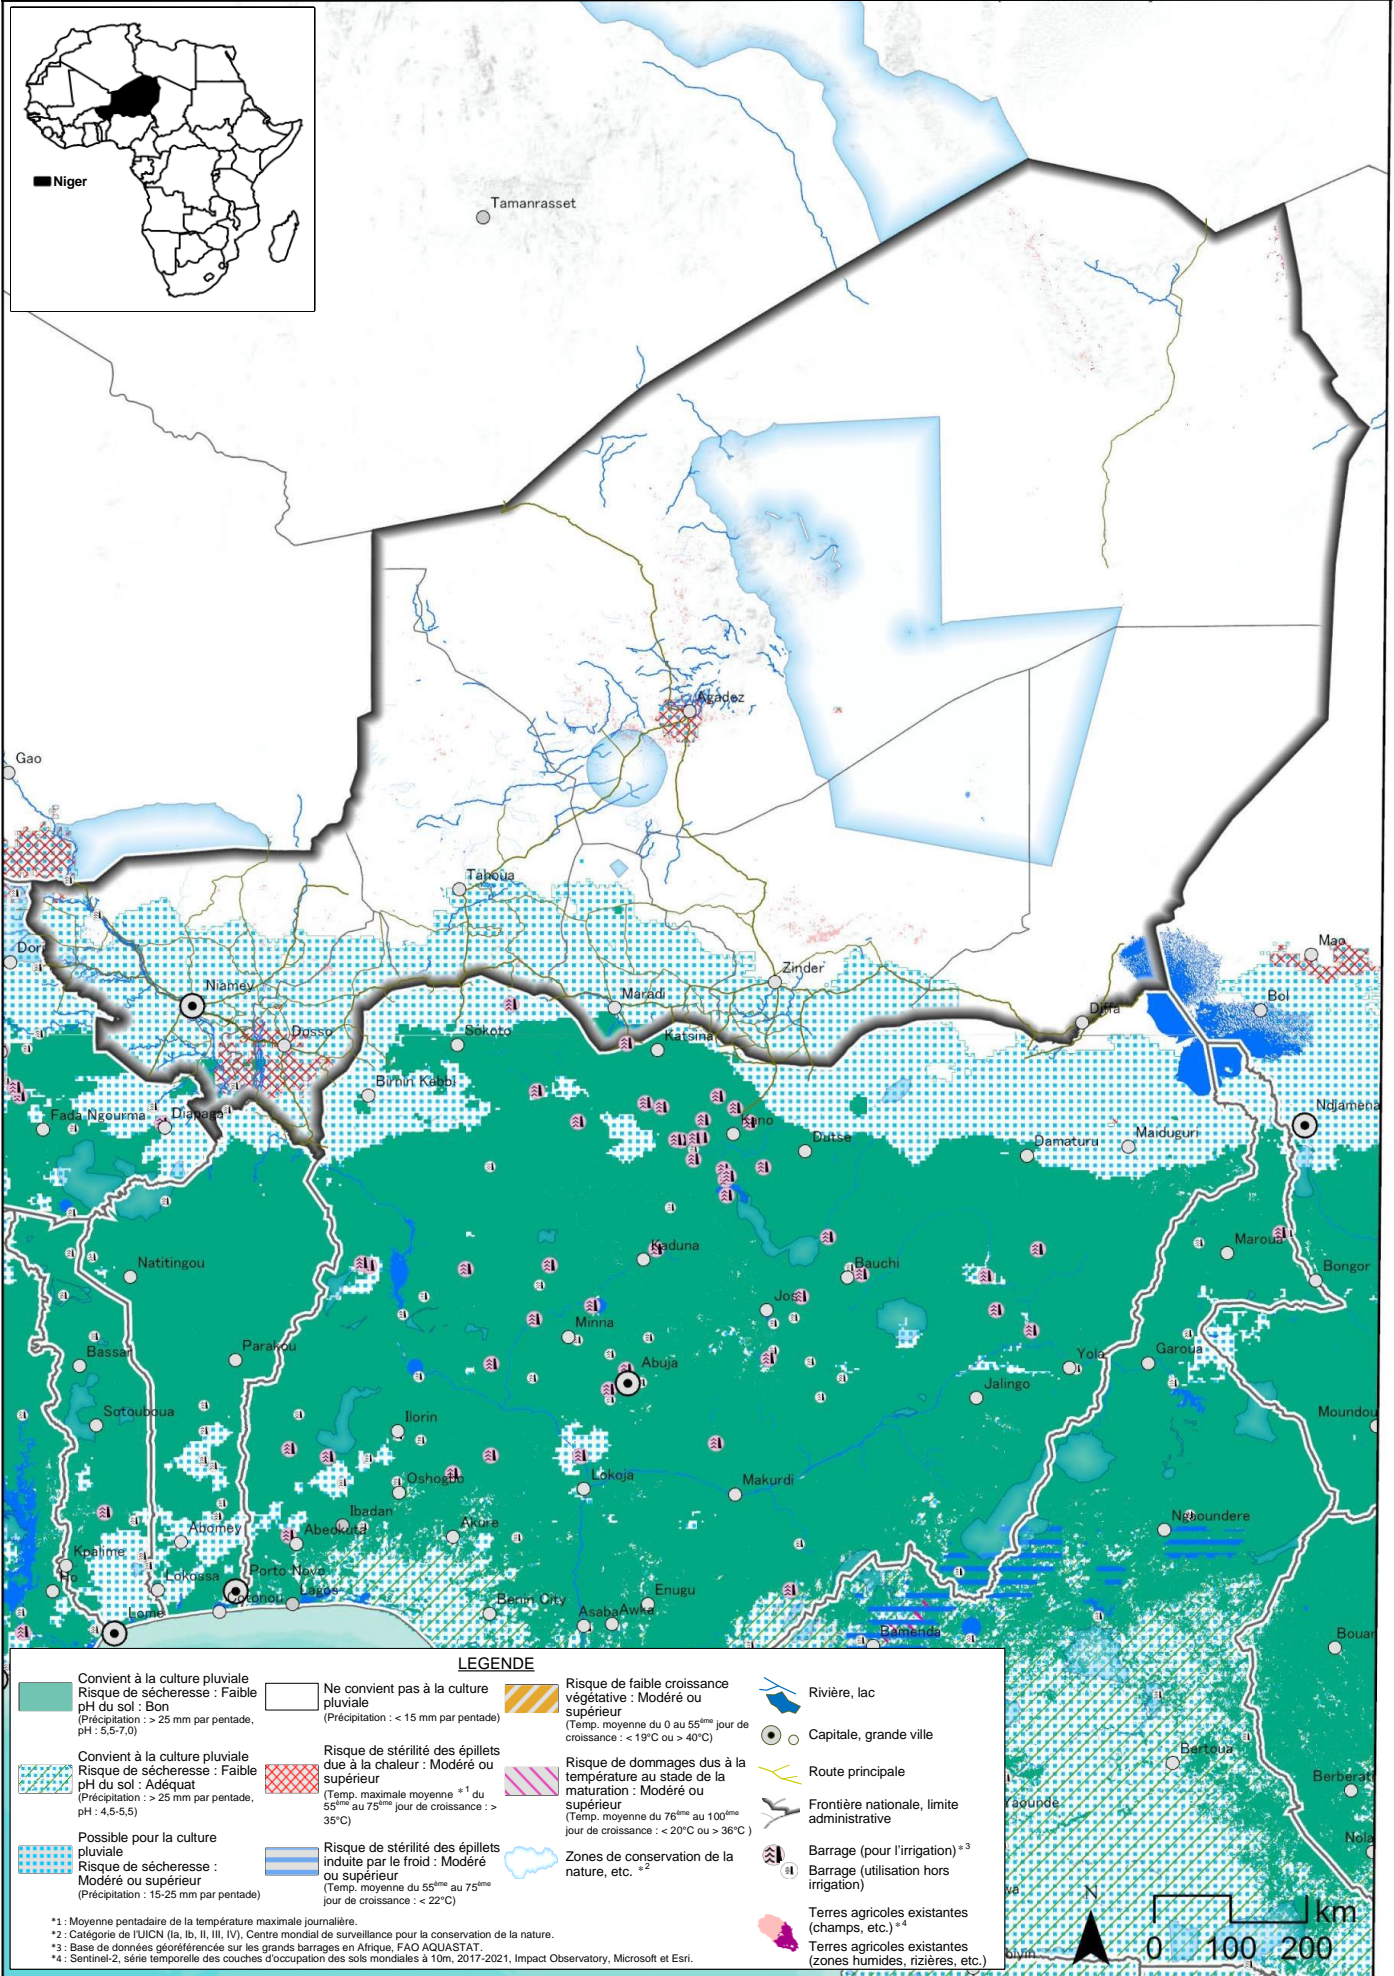

# Carte des zones propices à la culture du riz pluvial (NERICA) au Niger

## Année pluvieuse 2010 : semis de la première saison des pluies

## Année pluvieuse 2010 : semis de la deuxième saison des pluies

Carte des zones propices à la culture du riz pluvial (NERICA) au Niger  
Année de sécheresse 2011 : semis de la première saison des pluies