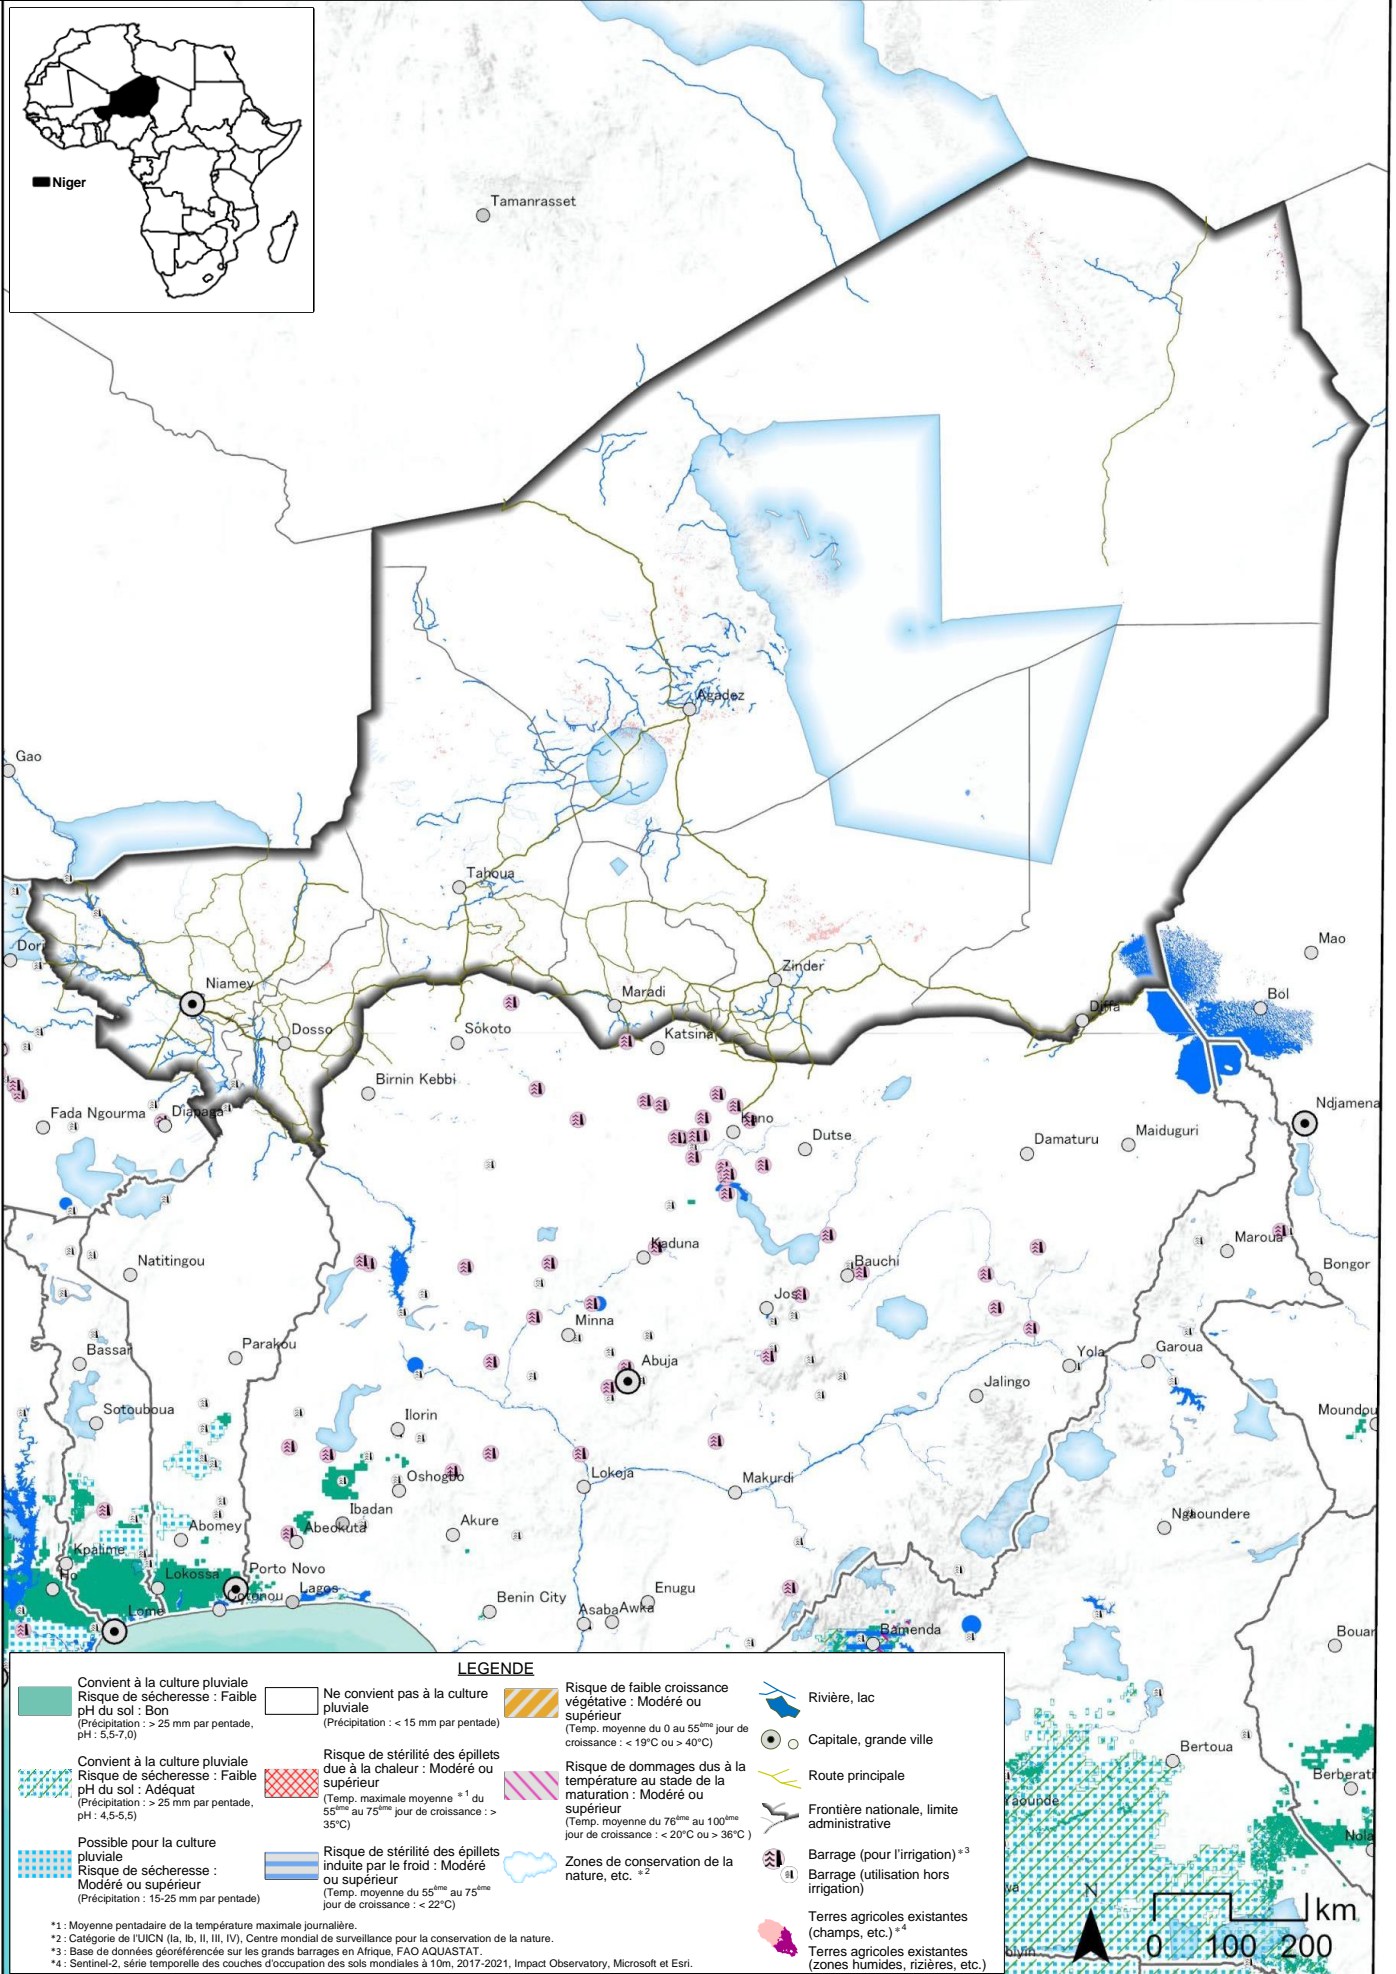

# Carte des zones propices à la culture du riz pluvial (NERICA) au Niger

## Année pluvieuse 2010 : semis de la première saison des pluies

## Année pluvieuse 2010 : semis de la deuxième saison des pluies

Carte des zones propices à la culture du riz pluvial (NERICA) au Niger  
Année de sécheresse 2011 : semis de la première saison des pluies