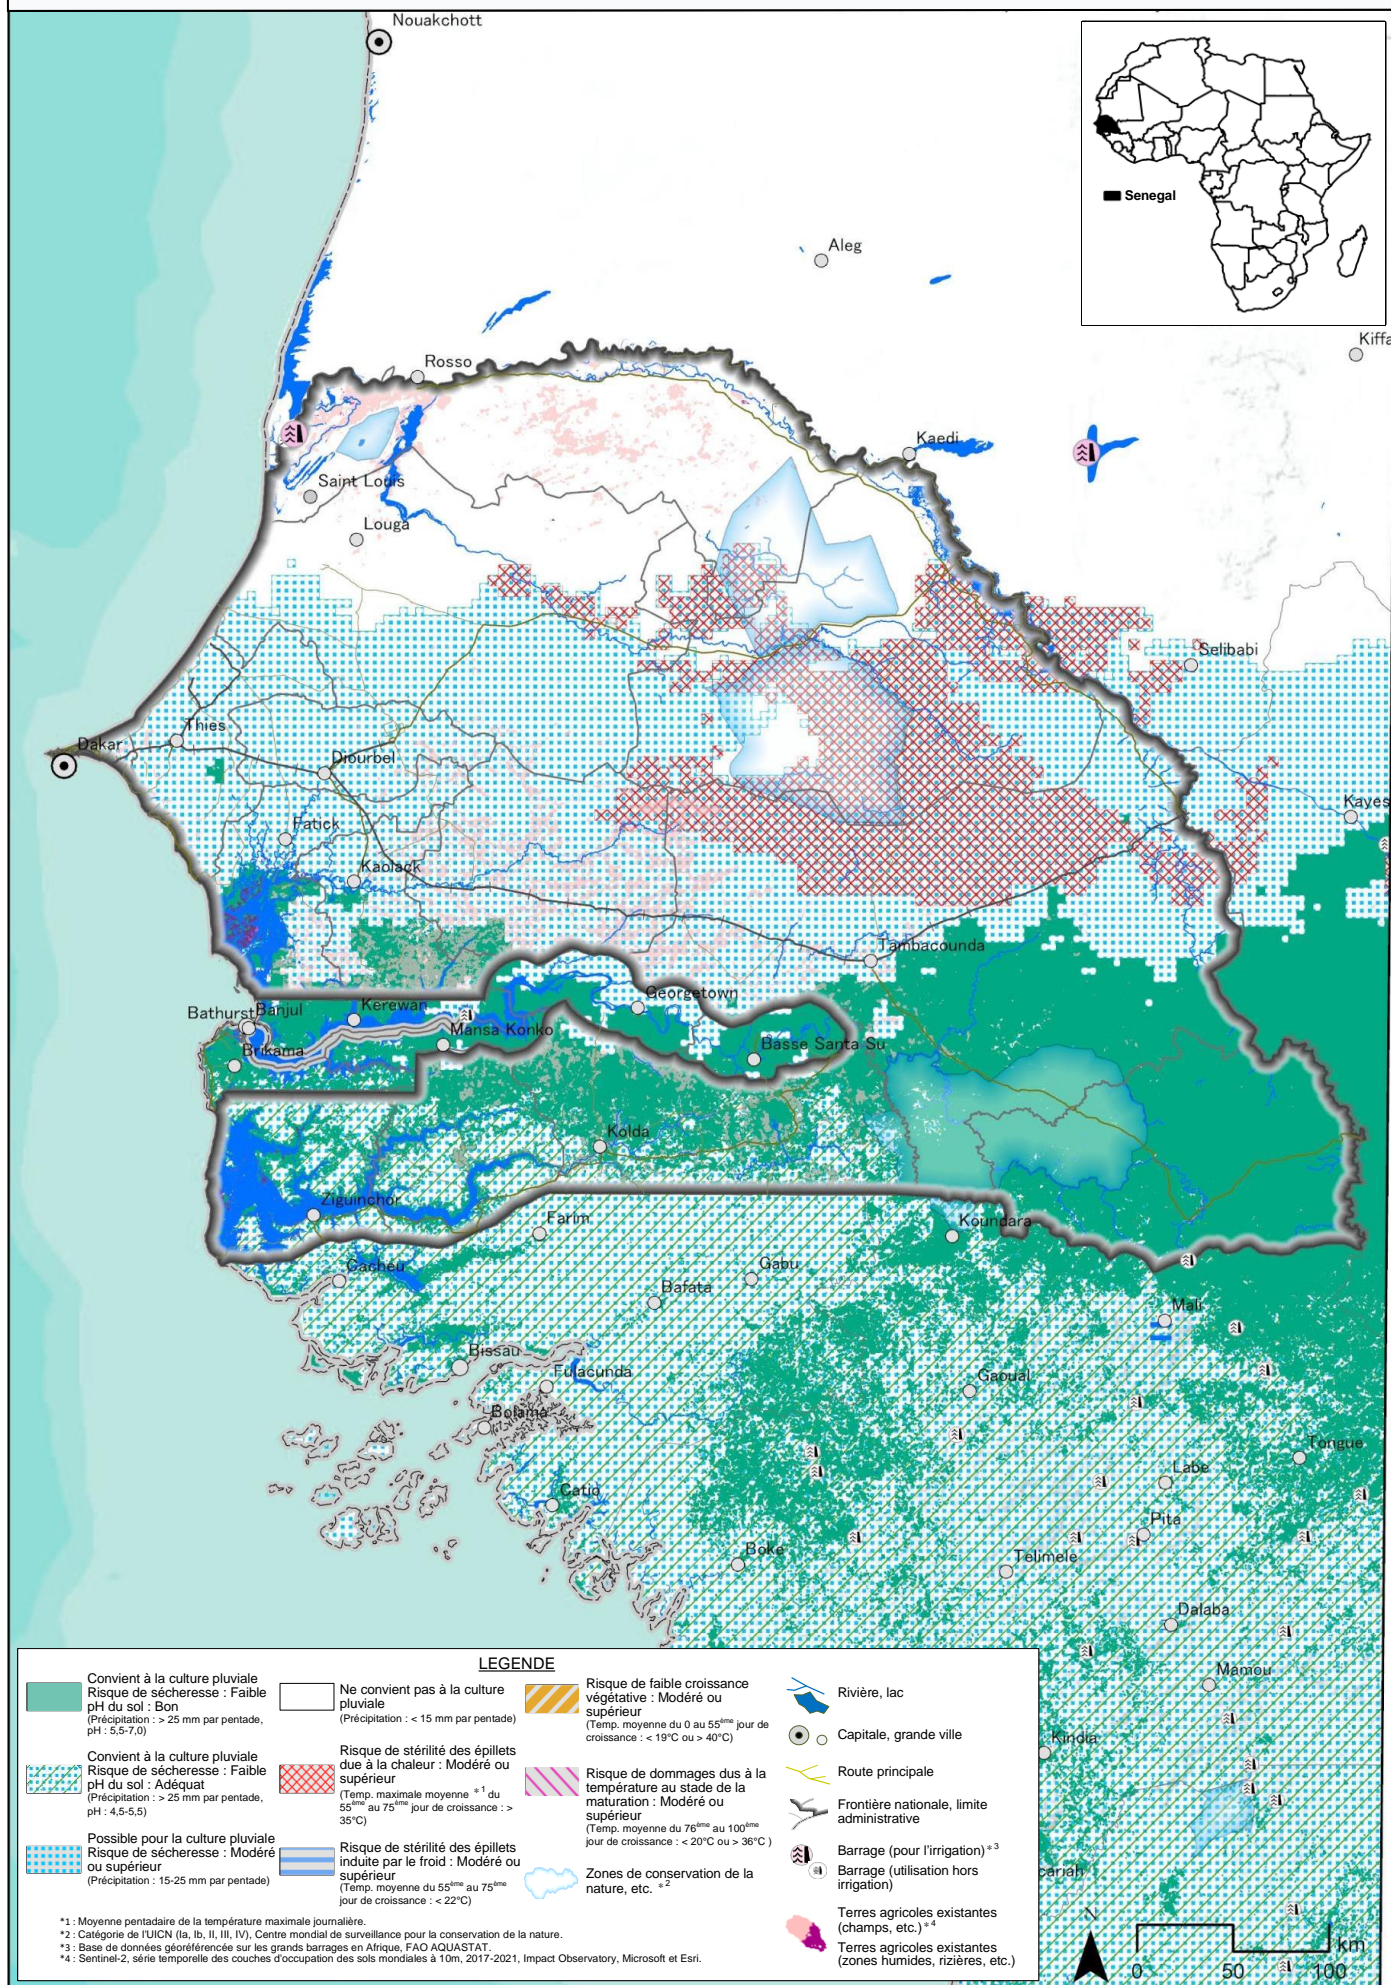

# Carte des zones propices à la culture du riz pluvial (NERICA) au Sénégal Année pluvieuse 2010 : semis de la première saison des pluies

# Carte des zones propices à la culture du riz pluvial (NERICA) au Sénégal

## Année pluvieuse 2010 : semis de la deuxième saison des pluies

## Année de sécheresse 2011 : semis de la première saison des pluies