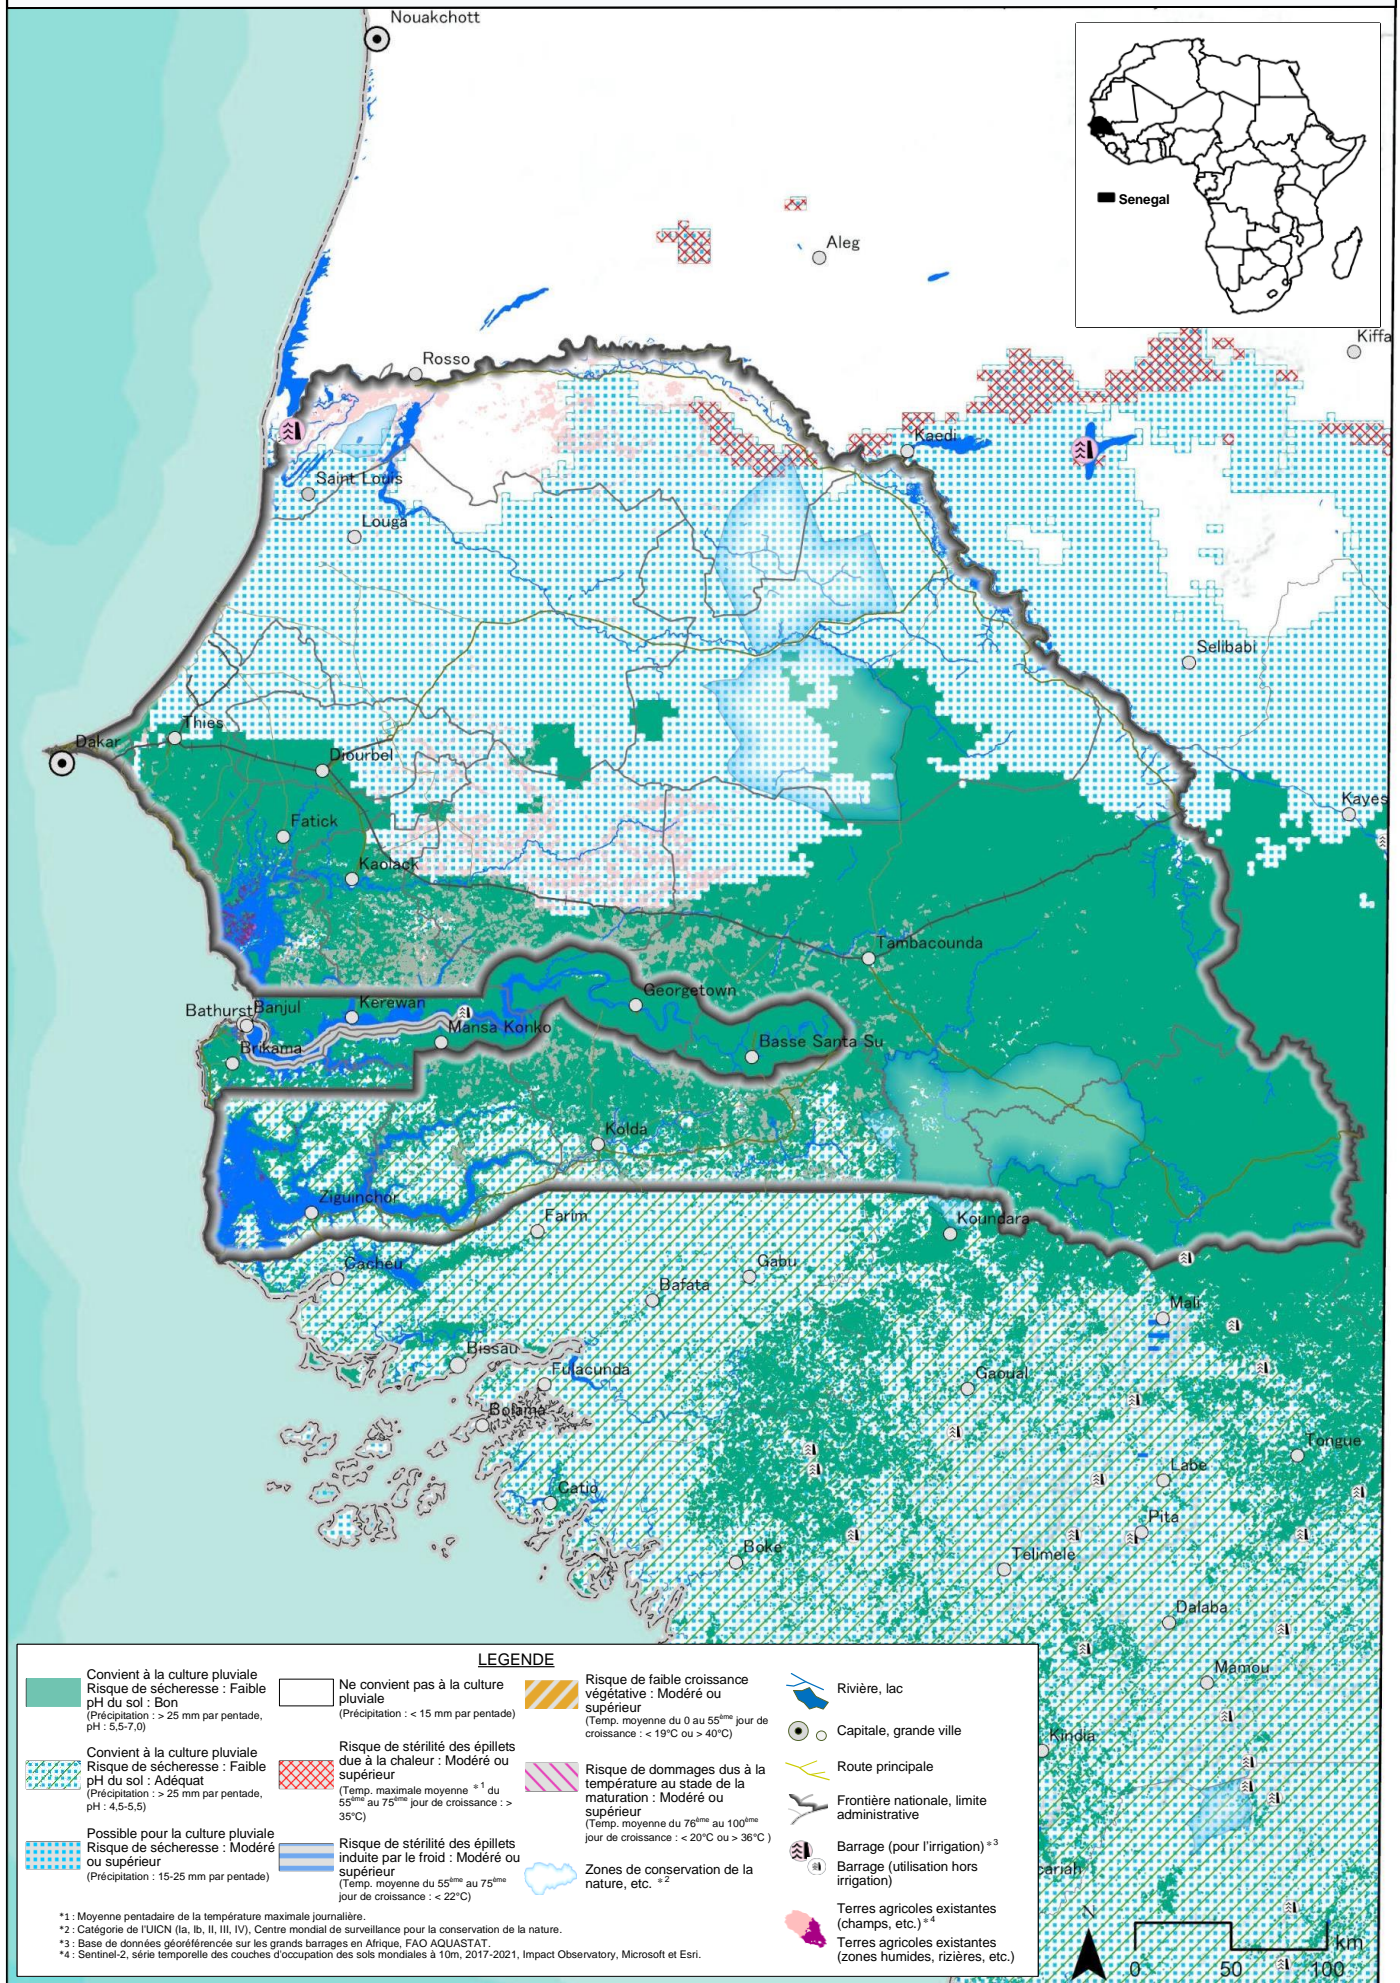

# Carte des zones propices à la culture du riz pluvial (NERICA) au Sénégal Année pluvieuse 2010 : semis de la première saison des pluies

# Carte des zones propices à la culture du riz pluvial (NERICA) au Sénégal

## Année pluvieuse 2010 : semis de la deuxième saison des pluies

## Année de sécheresse 2011 : semis de la première saison des pluies