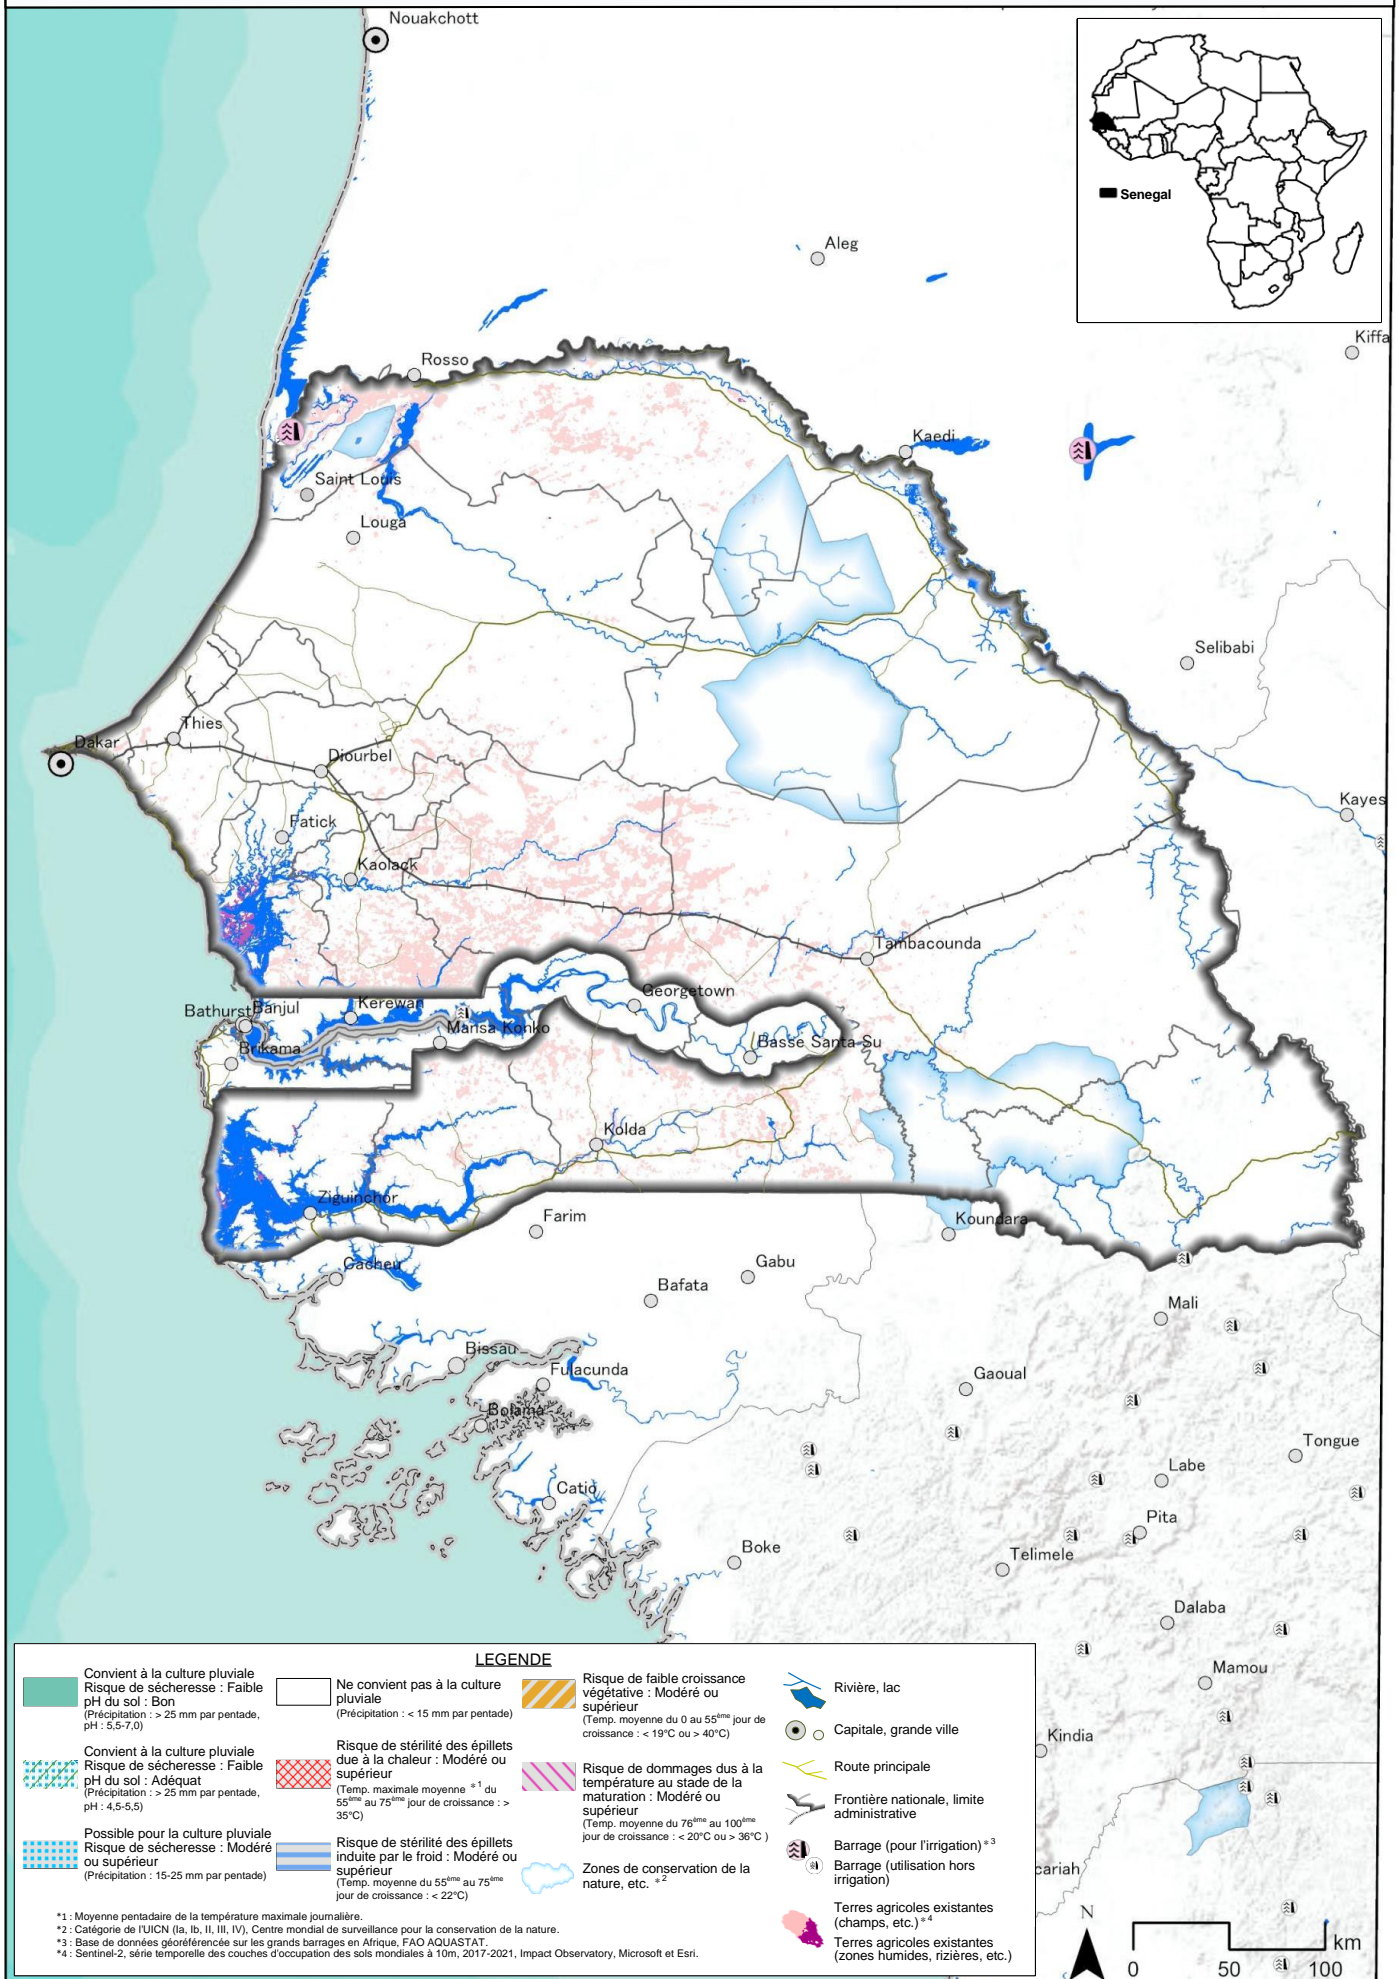

# Carte des zones propices à la culture du riz pluvial (NERICA) au Sénégal Année pluvieuse 2010 : semis de la première saison des pluies

# Carte des zones propices à la culture du riz pluvial (NERICA) au Sénégal

## Année pluvieuse 2010 : semis de la deuxième saison des pluies

## Année de sécheresse 2011 : semis de la première saison des pluies