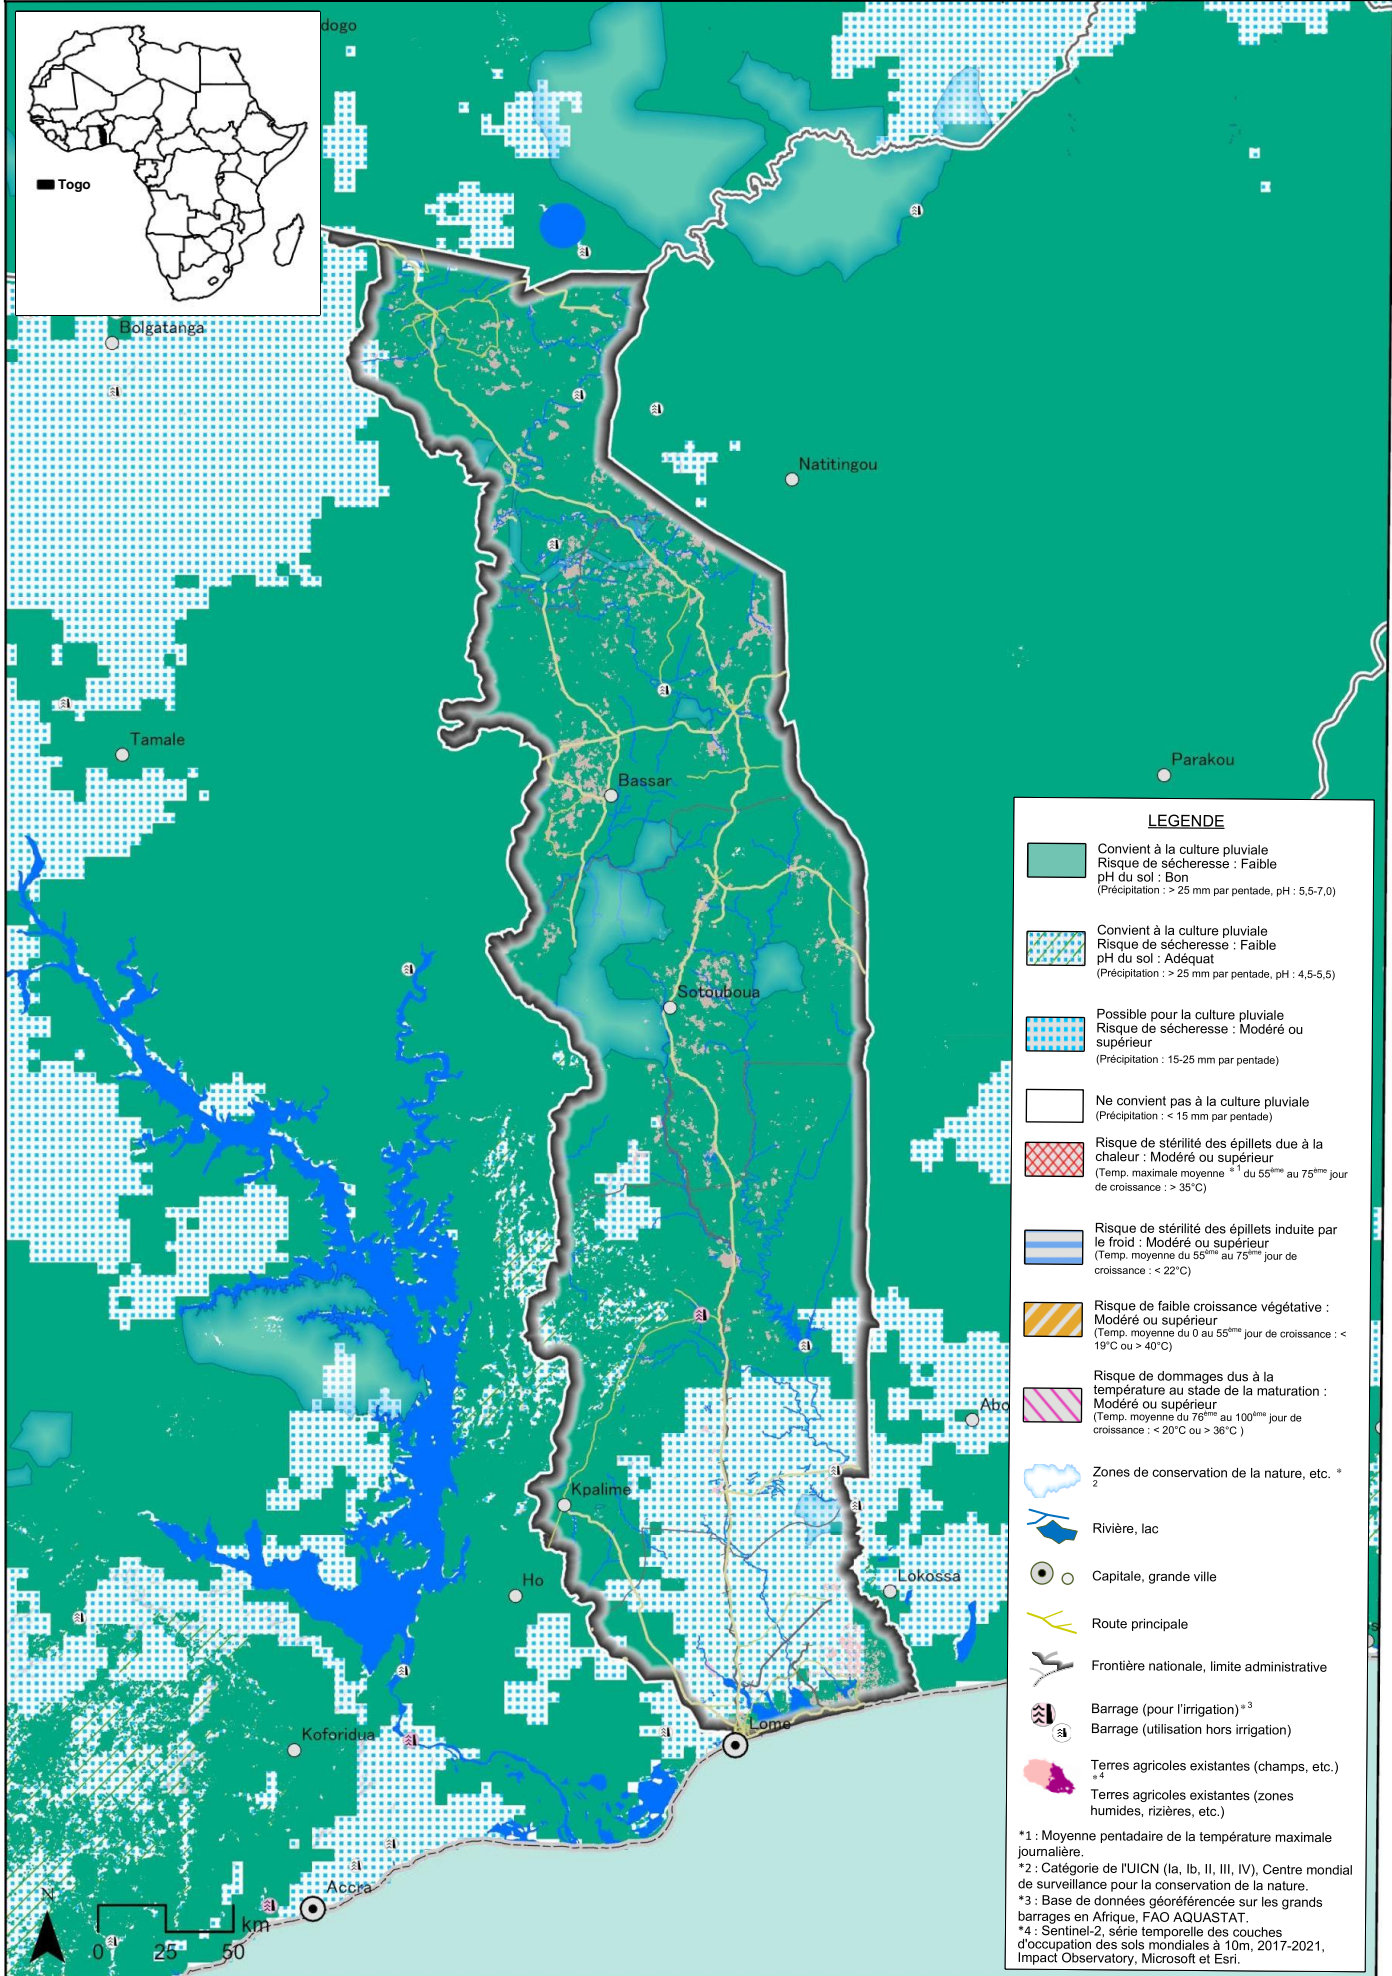

Carte des zones propices à la culture du riz pluvial (NERICA) au Togo
Année pluvieuse 2010 : semis de la première saison des pluies

Carte des zones propices à la culture du riz pluvial (NERICA) au Togo

Année pluvieuse 2010 : semis de la deuxième saison des pluies

Carte des zones propices à la culture du riz pluvial (NERICA) au Togo
Année de sécheresse 2015 : semis de la première saison des pluies

Carte des zones propices à la culture du riz pluvial (NERICA) au Togo
Année de sécheresse 2015 : semis de la deuxième saison des pluies