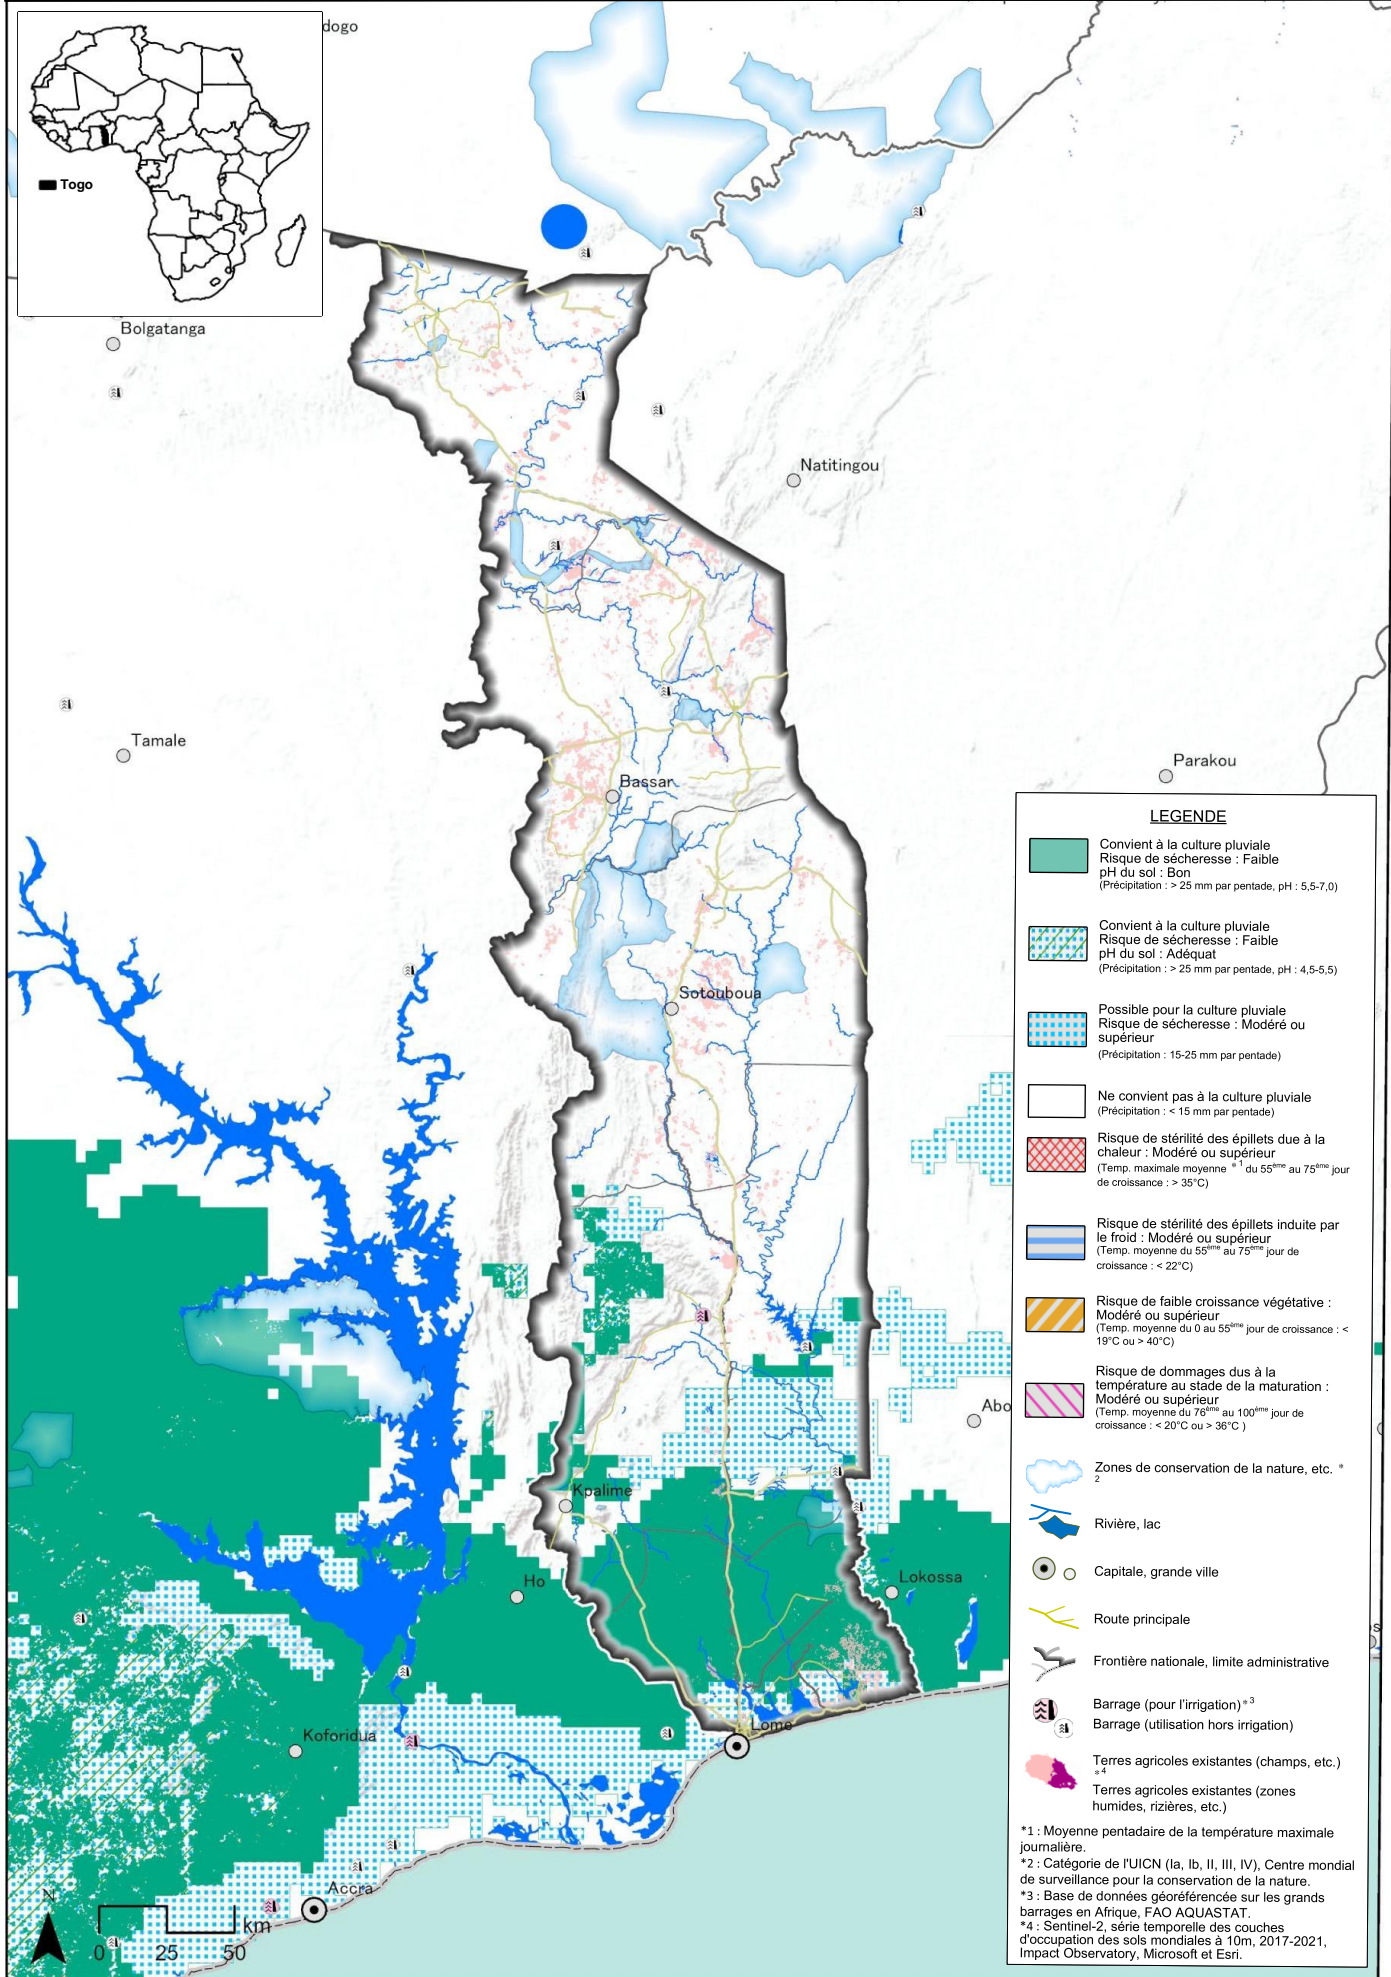

Carte des zones propices à la culture du riz pluvial (NERICA) au Togo
Année pluvieuse 2010 : semis de la première saison des pluies

Carte des zones propices à la culture du riz pluvial (NERICA) au Togo

Année pluvieuse 2010 : semis de la deuxième saison des pluies

Carte des zones propices à la culture du riz pluvial (NERICA) au Togo
Année de sécheresse 2015 : semis de la première saison des pluies

Carte des zones propices à la culture du riz pluvial (NERICA) au Togo
Année de sécheresse 2015 : semis de la deuxième saison des pluies