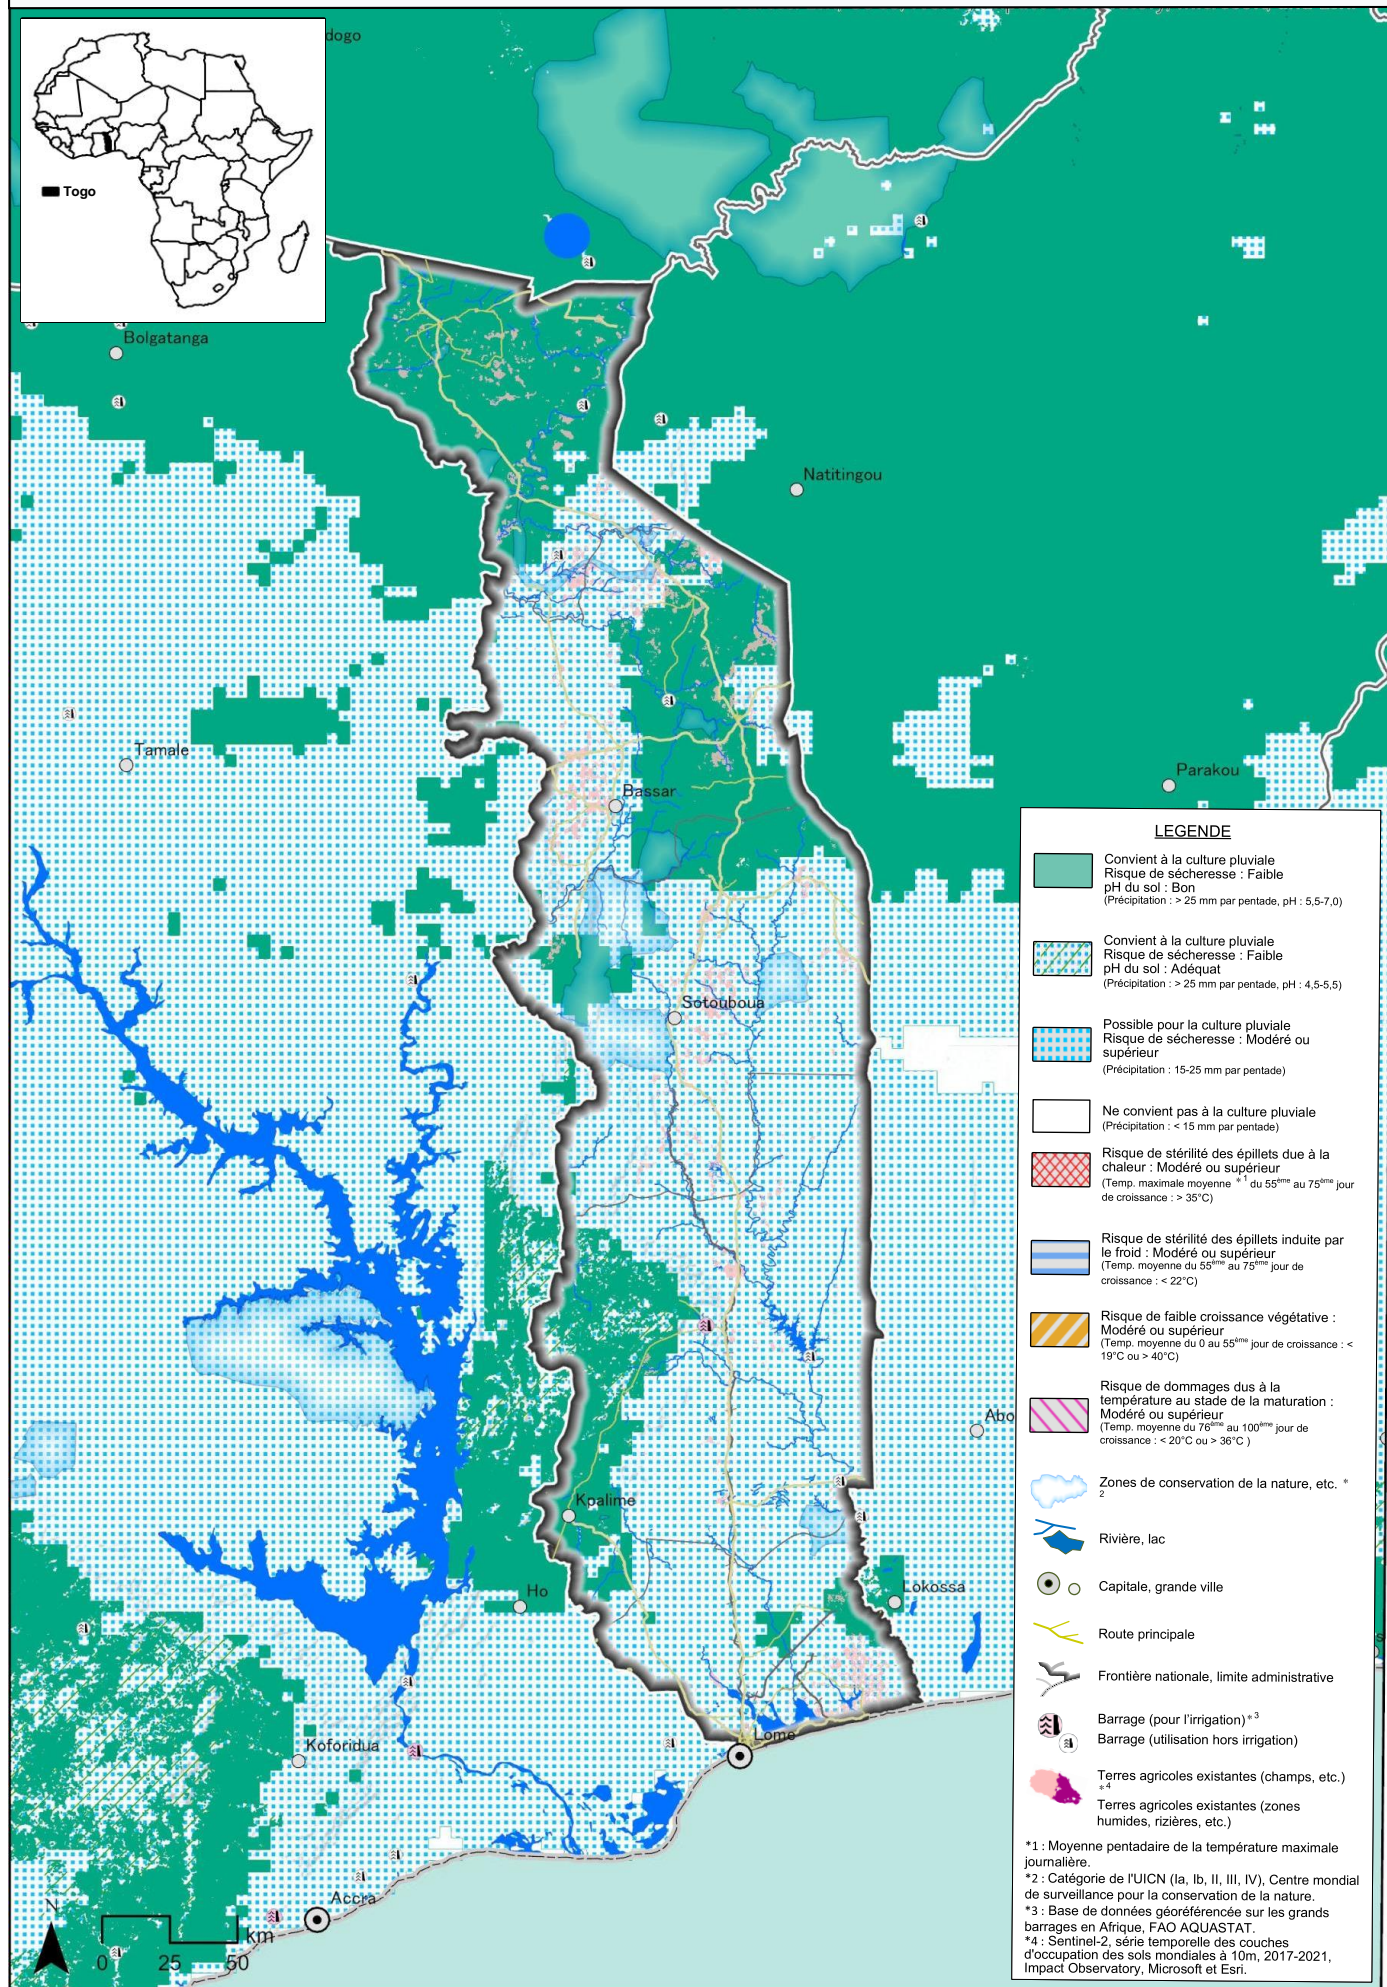

Carte des zones propices à la culture du riz pluvial (NERICA) au Togo
Année pluvieuse 2010 : semis de la première saison des pluies

Carte des zones propices à la culture du riz pluvial (NERICA) au Togo

Année pluvieuse 2010 : semis de la deuxième saison des pluies

Carte des zones propices à la culture du riz pluvial (NERICA) au Togo
Année de sécheresse 2015 : semis de la première saison des pluies

Carte des zones propices à la culture du riz pluvial (NERICA) au Togo
Année de sécheresse 2015 : semis de la deuxième saison des pluies